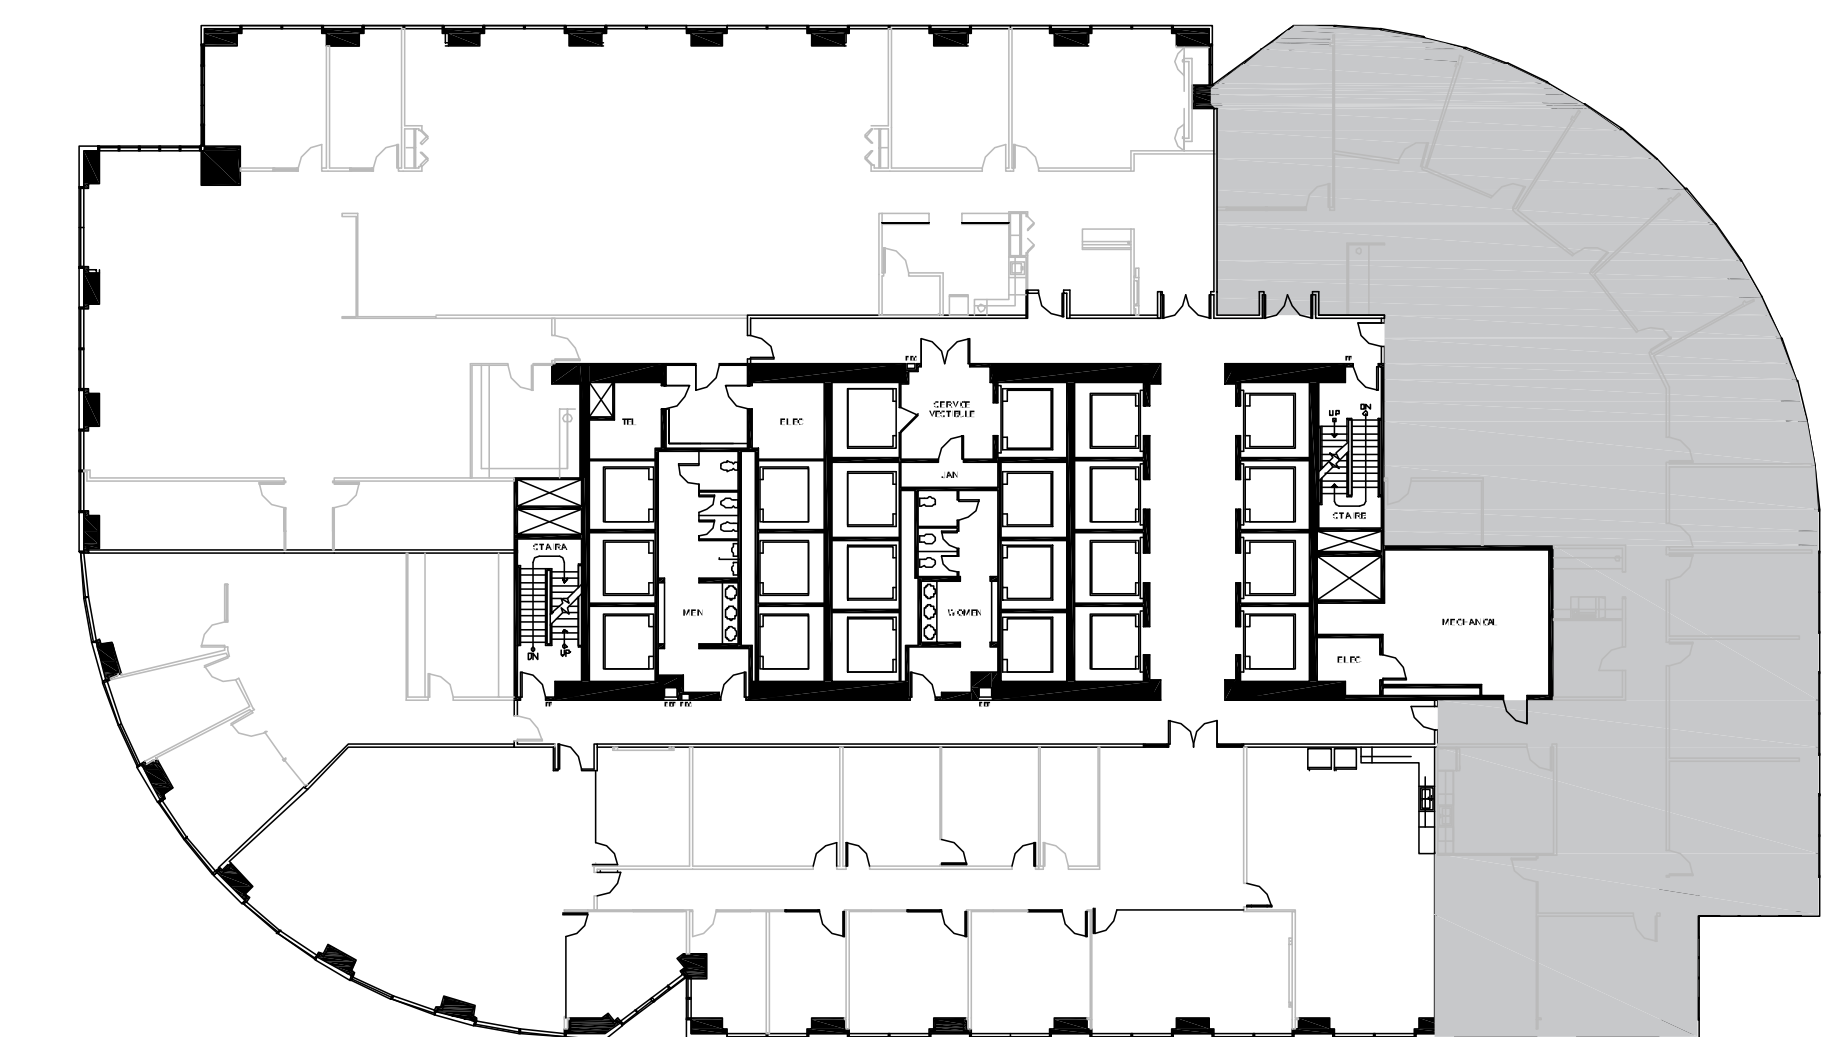

SAN FELIPE PLAZA

SUITE 875 6,990 RSF