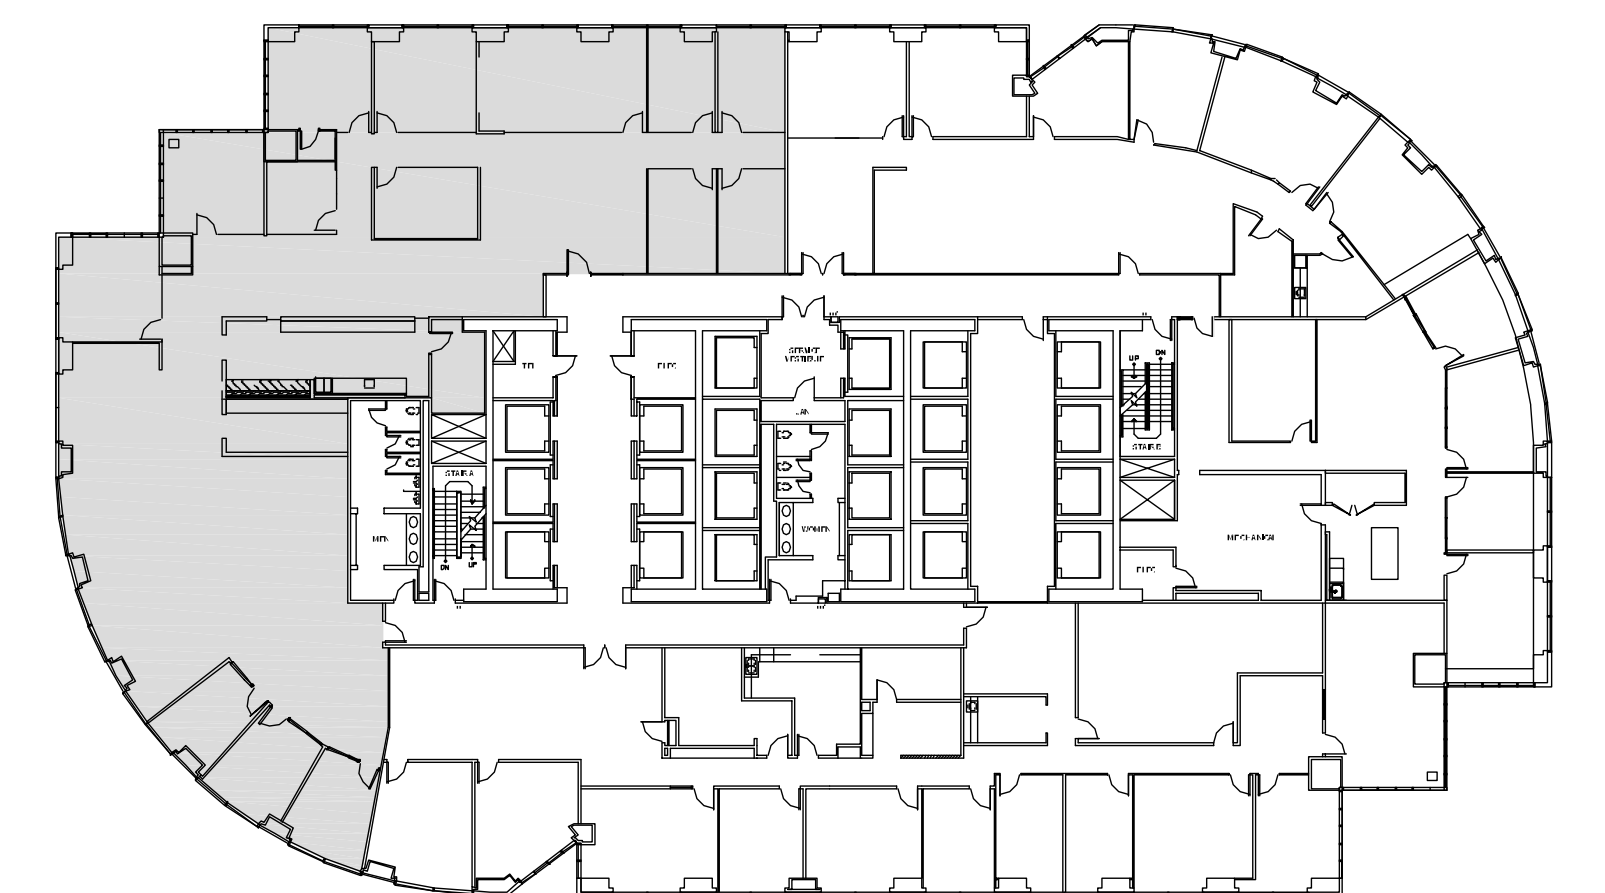

SAN FELIPE PLAZA

SUITE 2065 8,082 RSF

NORTH