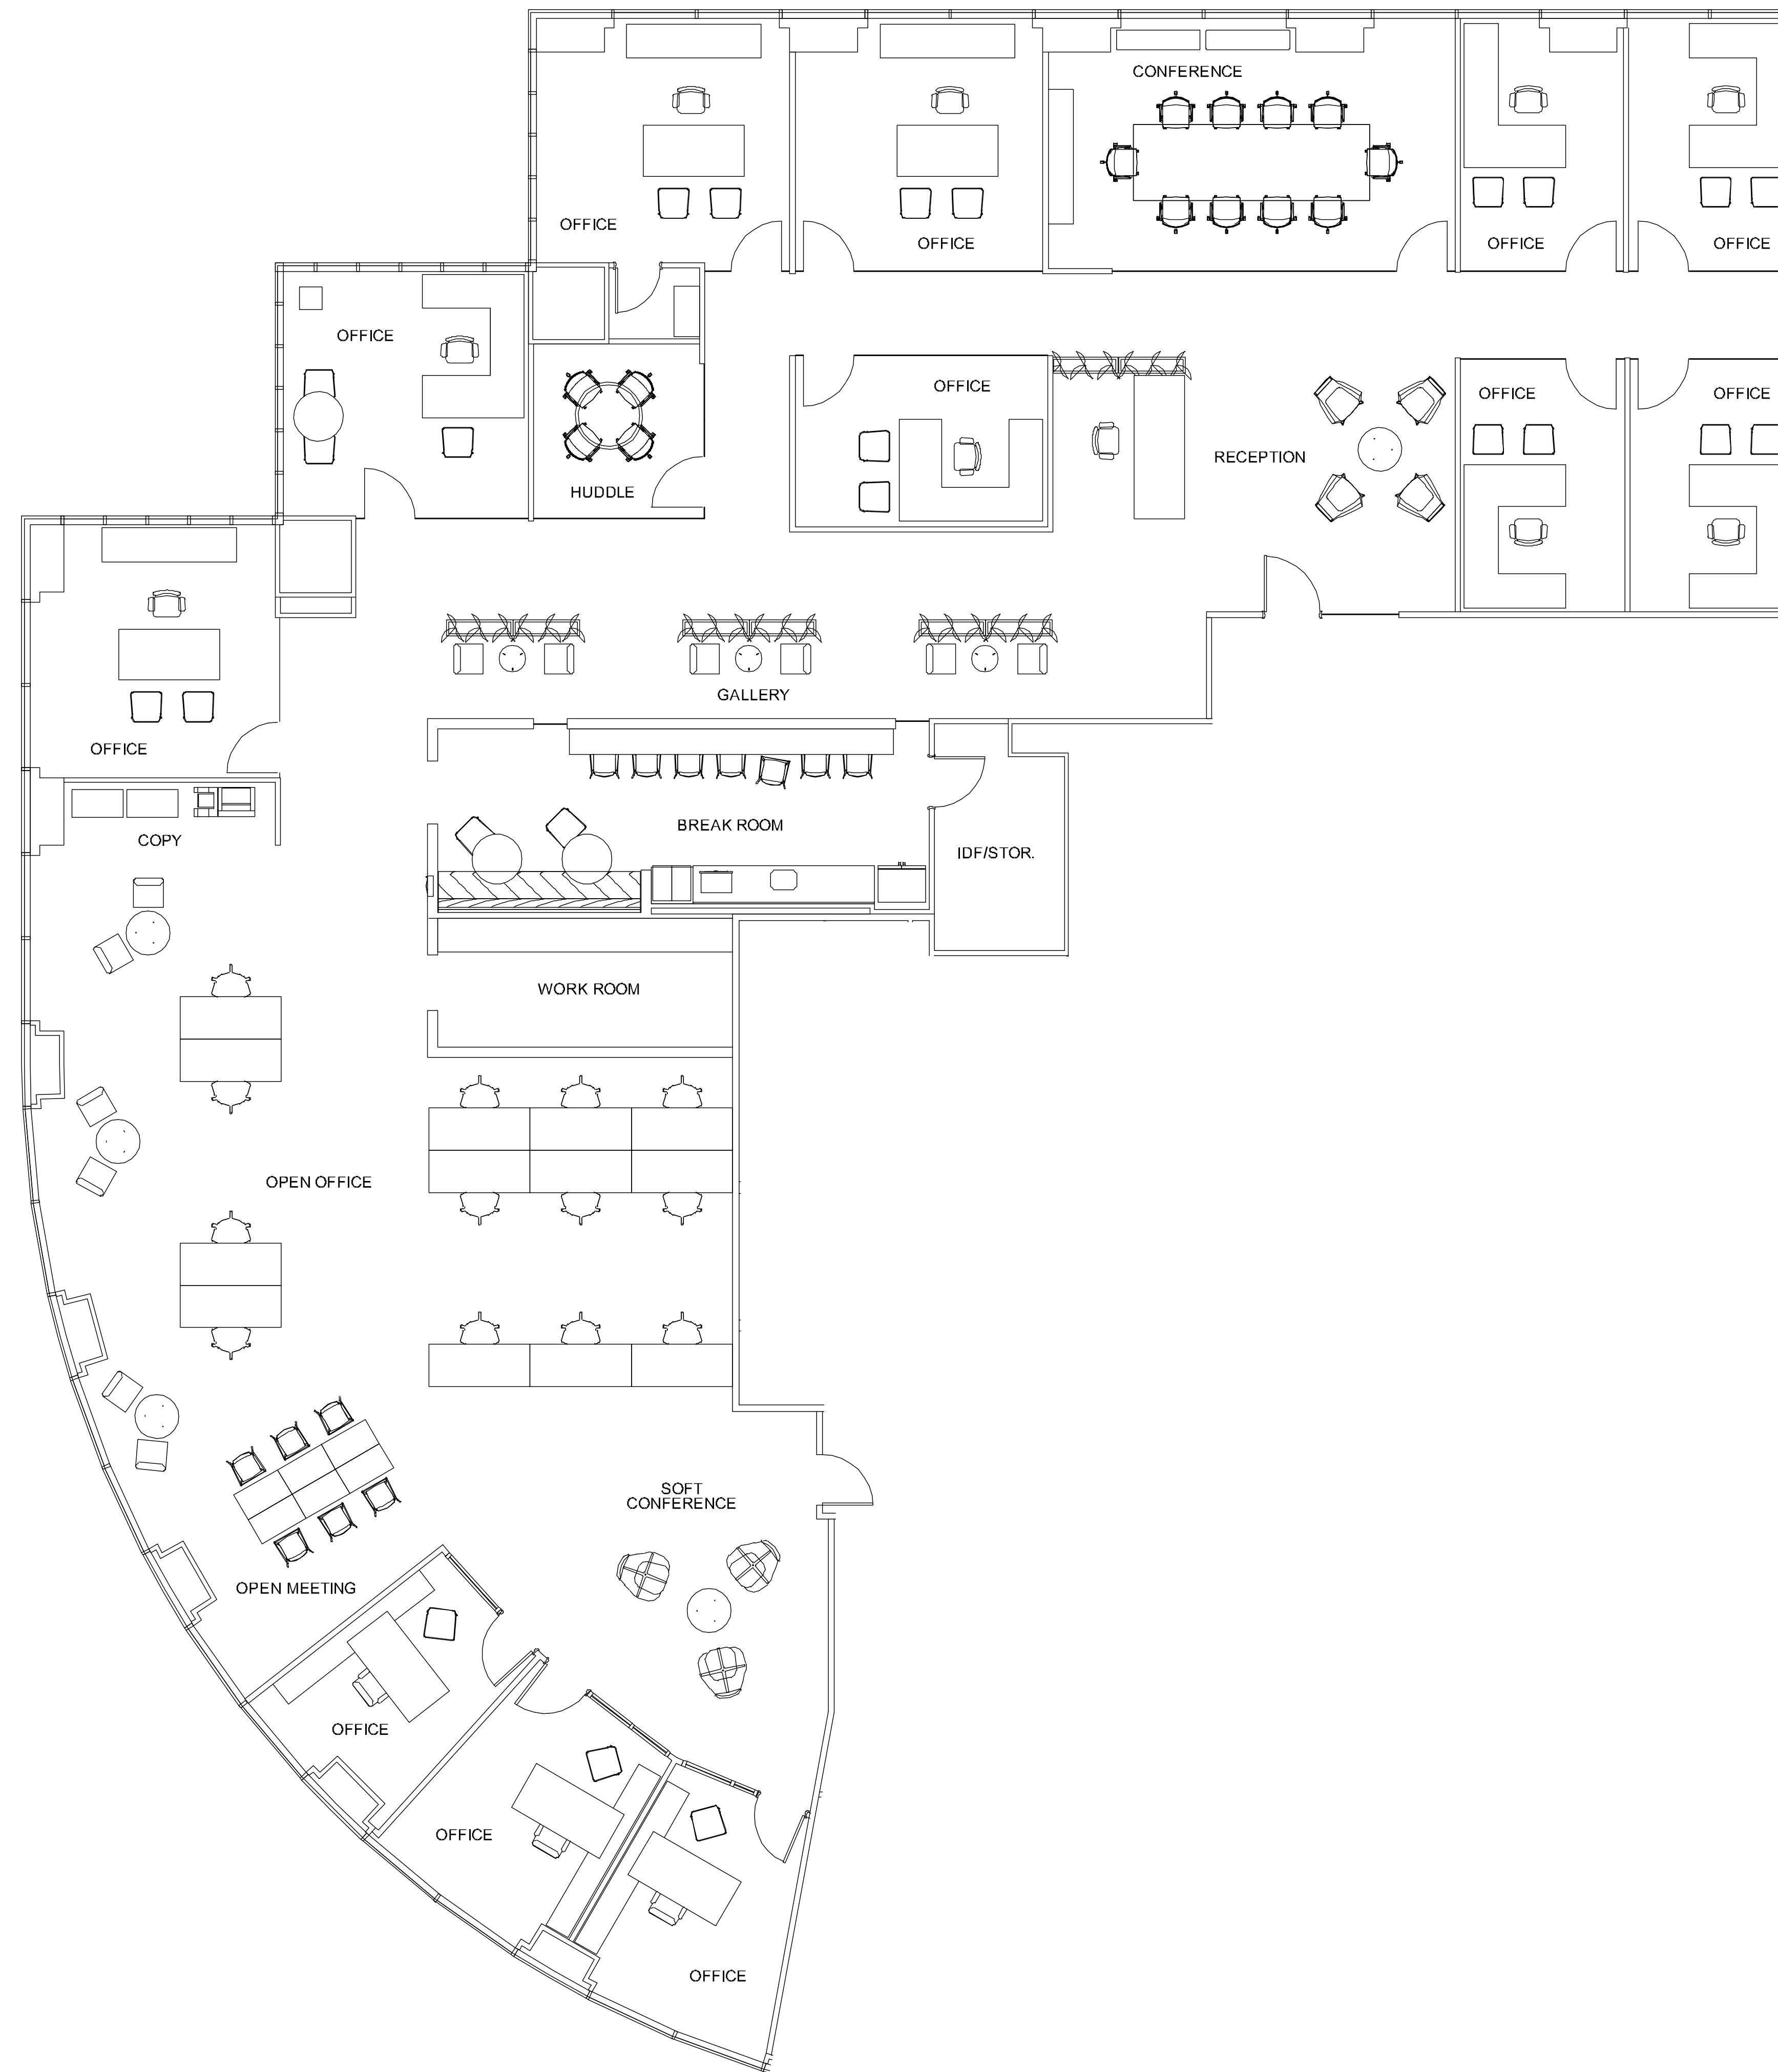

SAN FELIPE PLAZA

SUITE 2065 8,082 RSF

NORTH