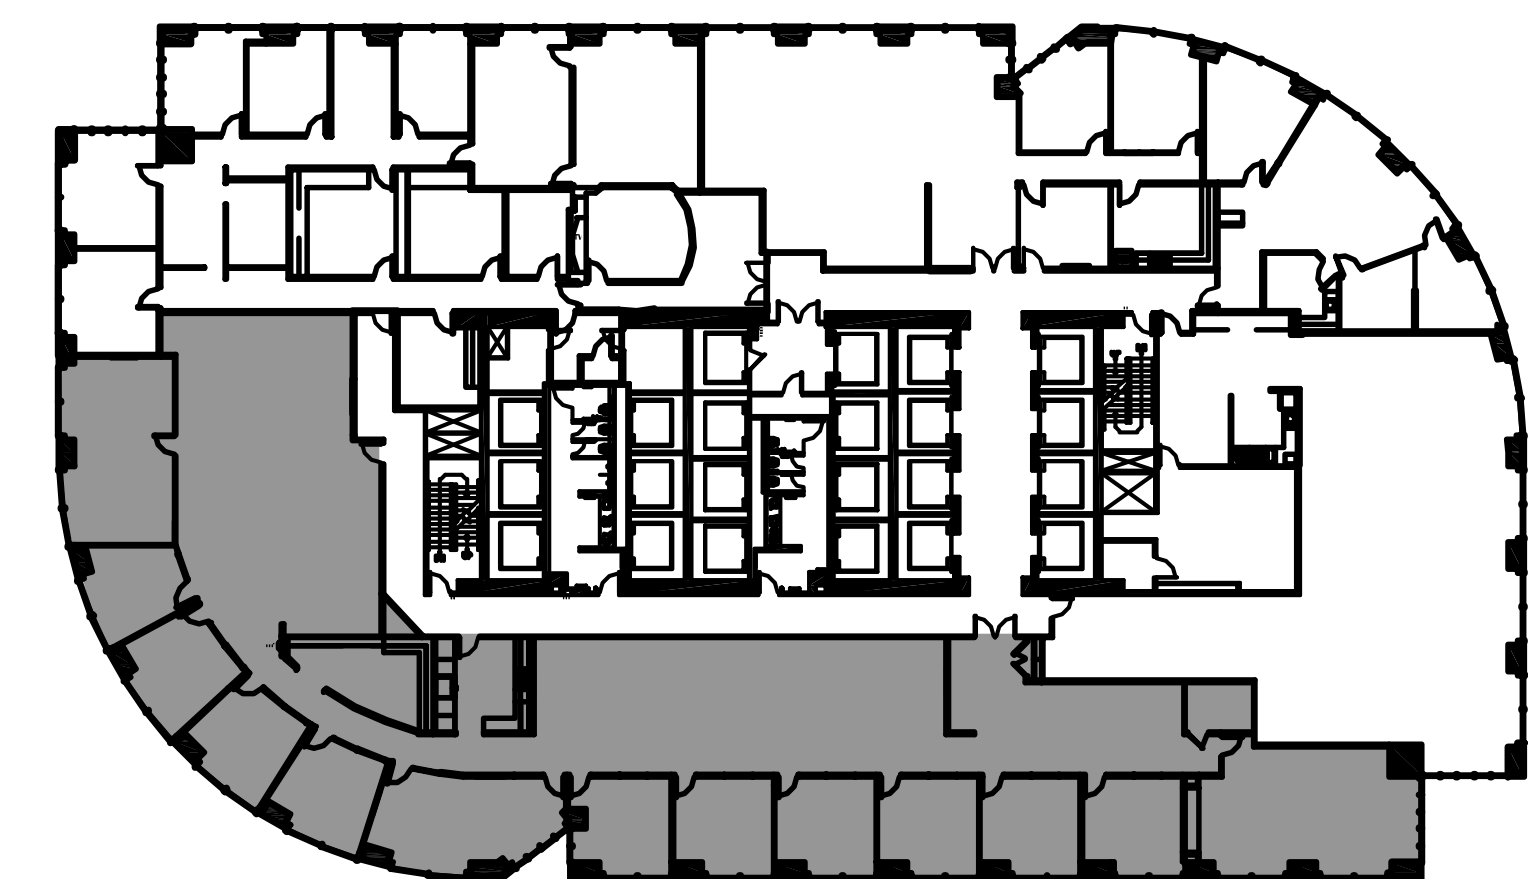

# SAN FELIPE PLAZA

SUITE 1250 9,597 RSF

**PARKWAY**

832.308.6055 | [pky.com](http://pky.com)

NORTH