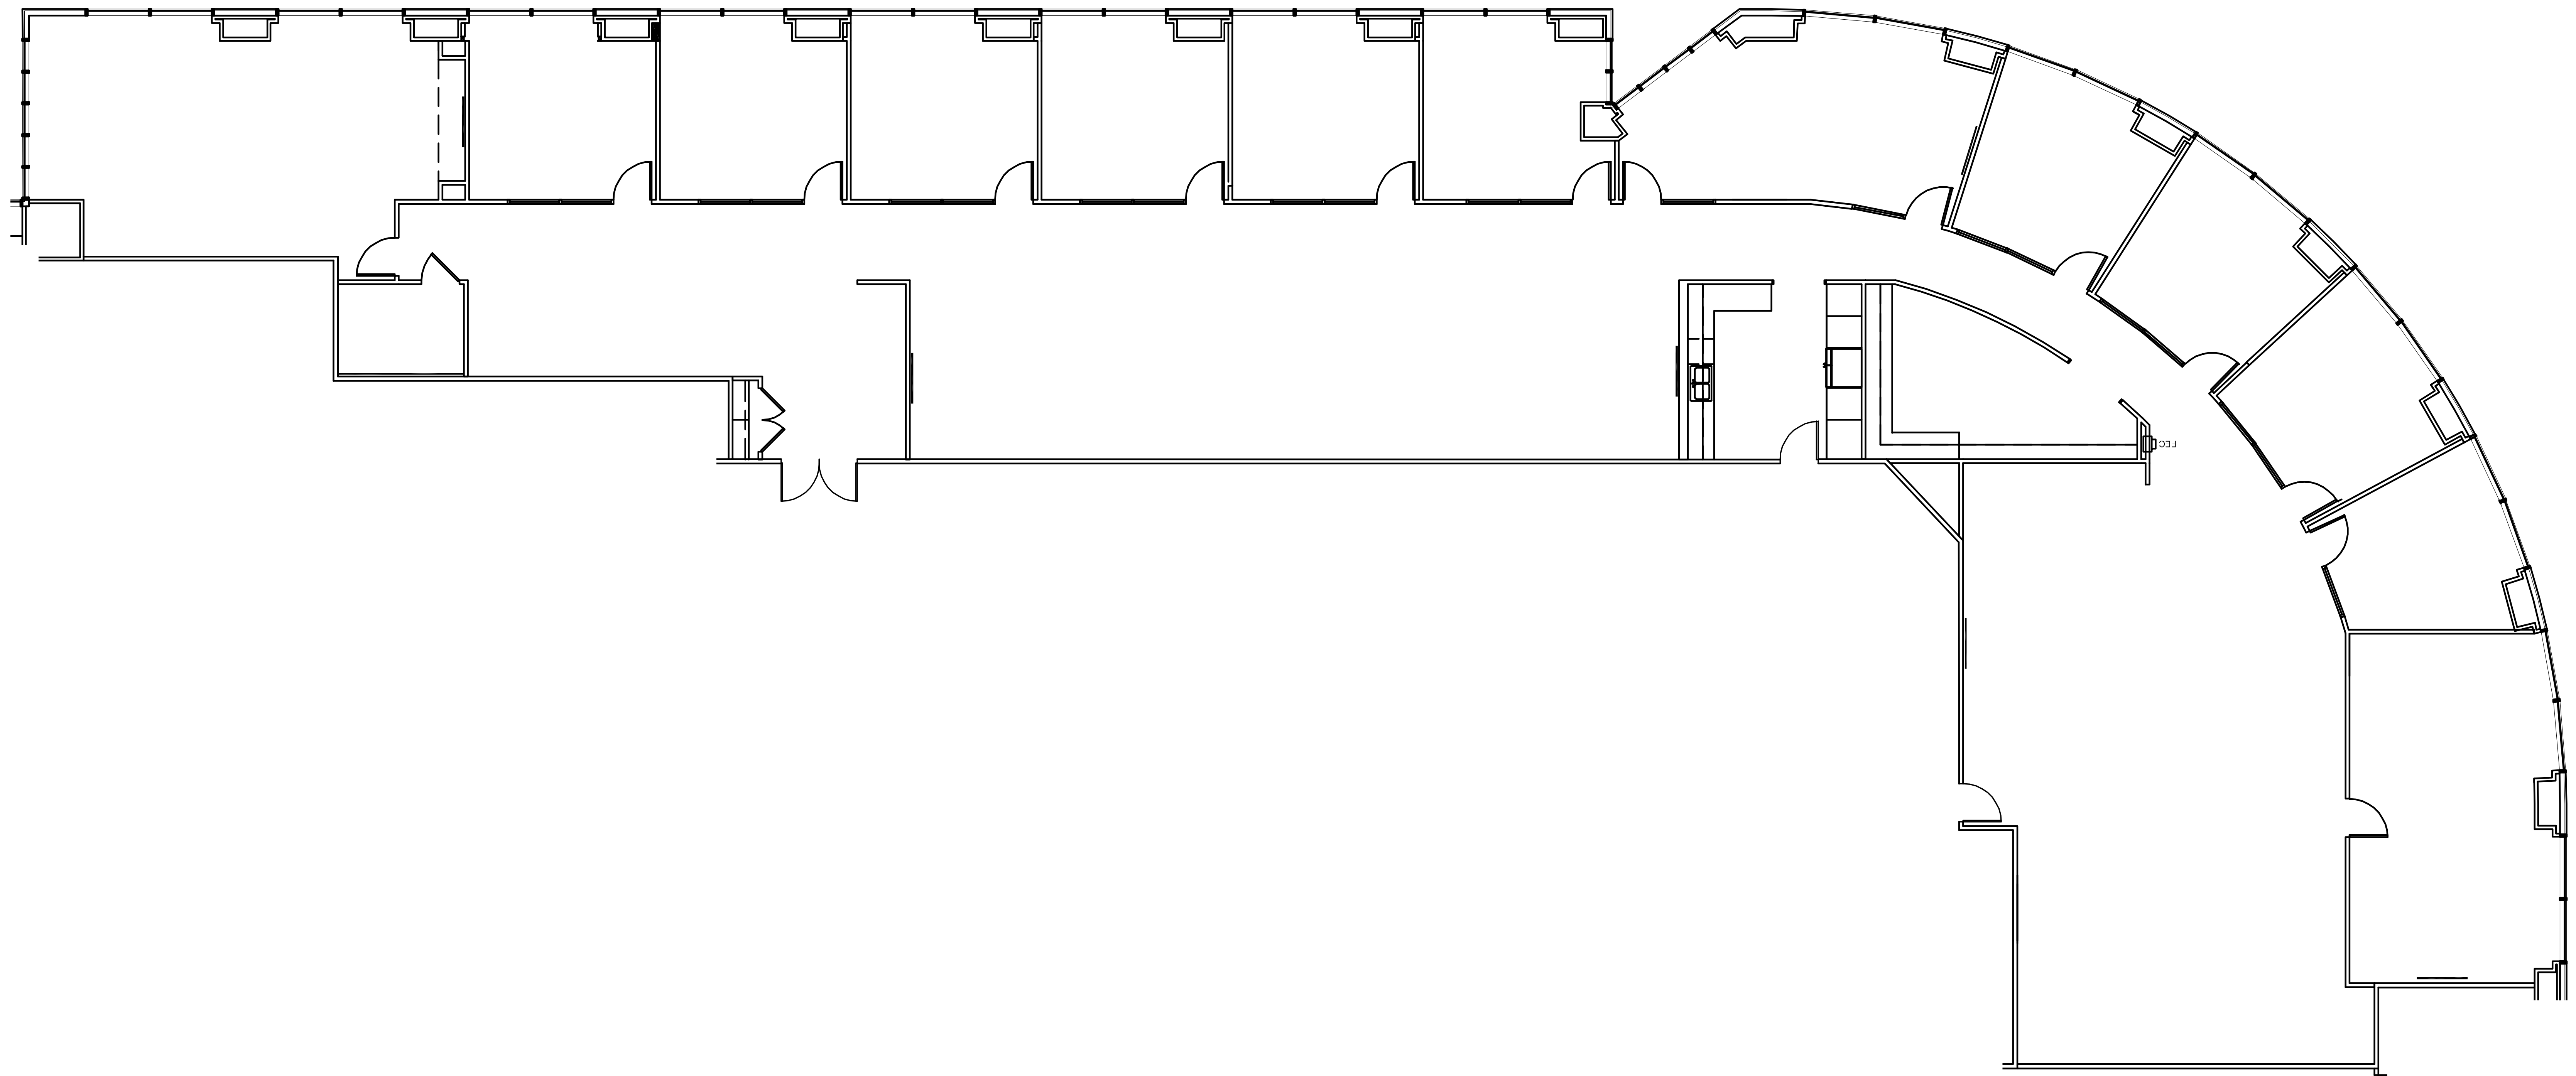

# SAN FELIPE PLAZA

SUITE 1250 9,597 RSF

**PARKWAY**

832.308.6055 | [pky.com](http://pky.com)

NORTH