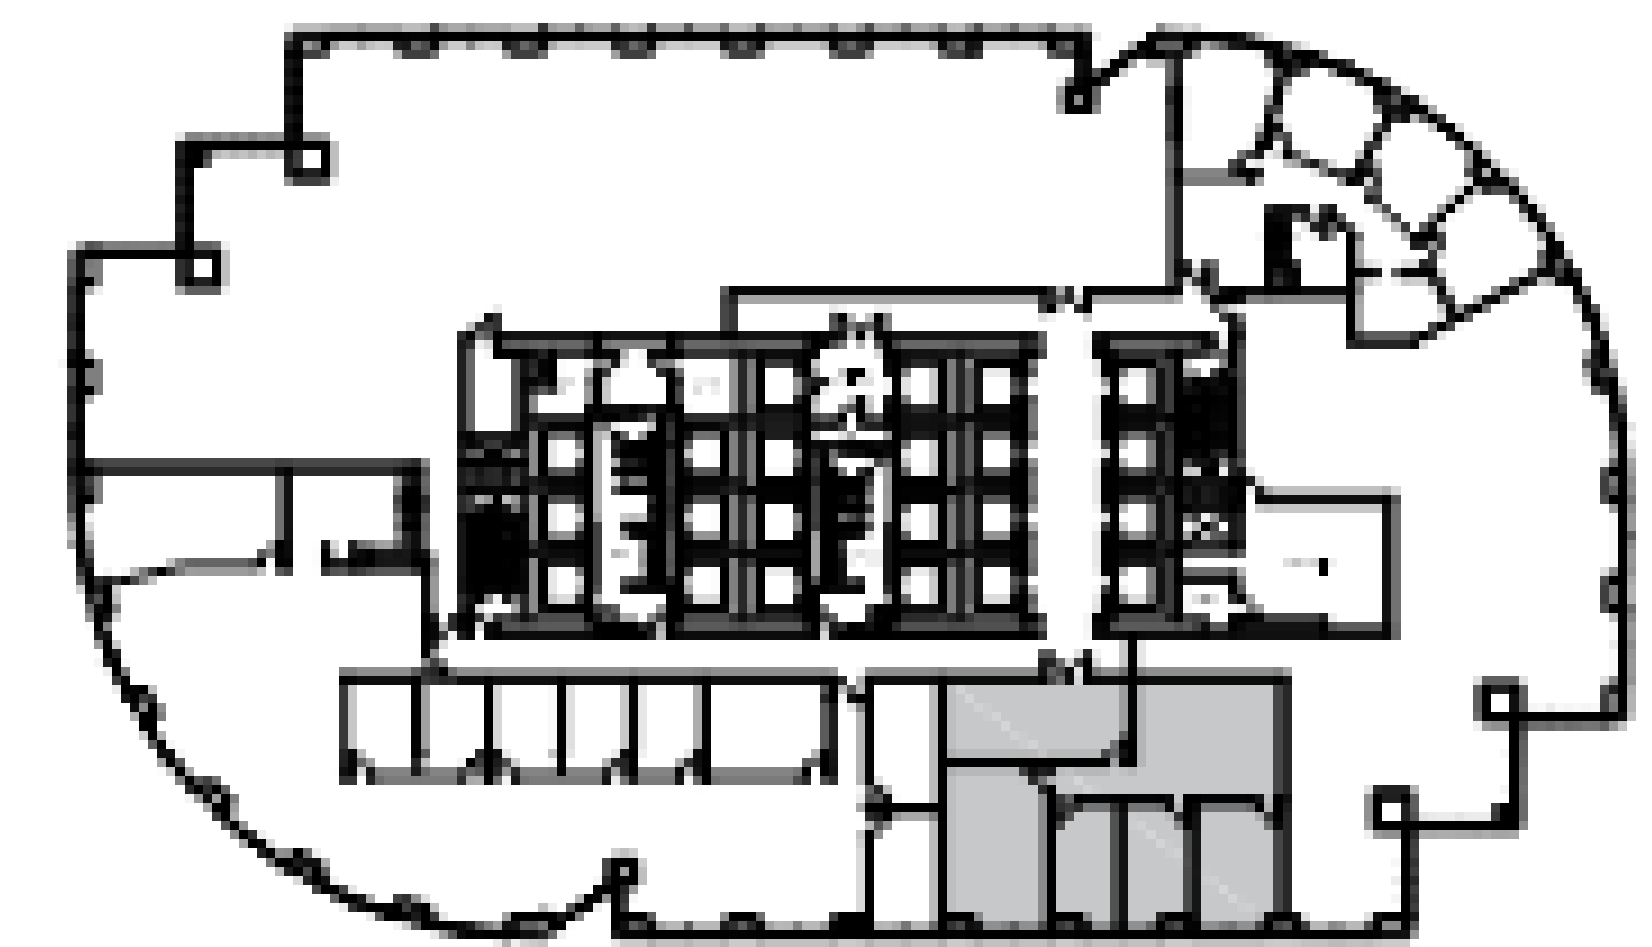

# SAN FELIPE PLAZA

SUITE 1540 2,118 RSF

**PARKWAY**

832.308.6055 | [pky.com](http://pky.com)

NORTH