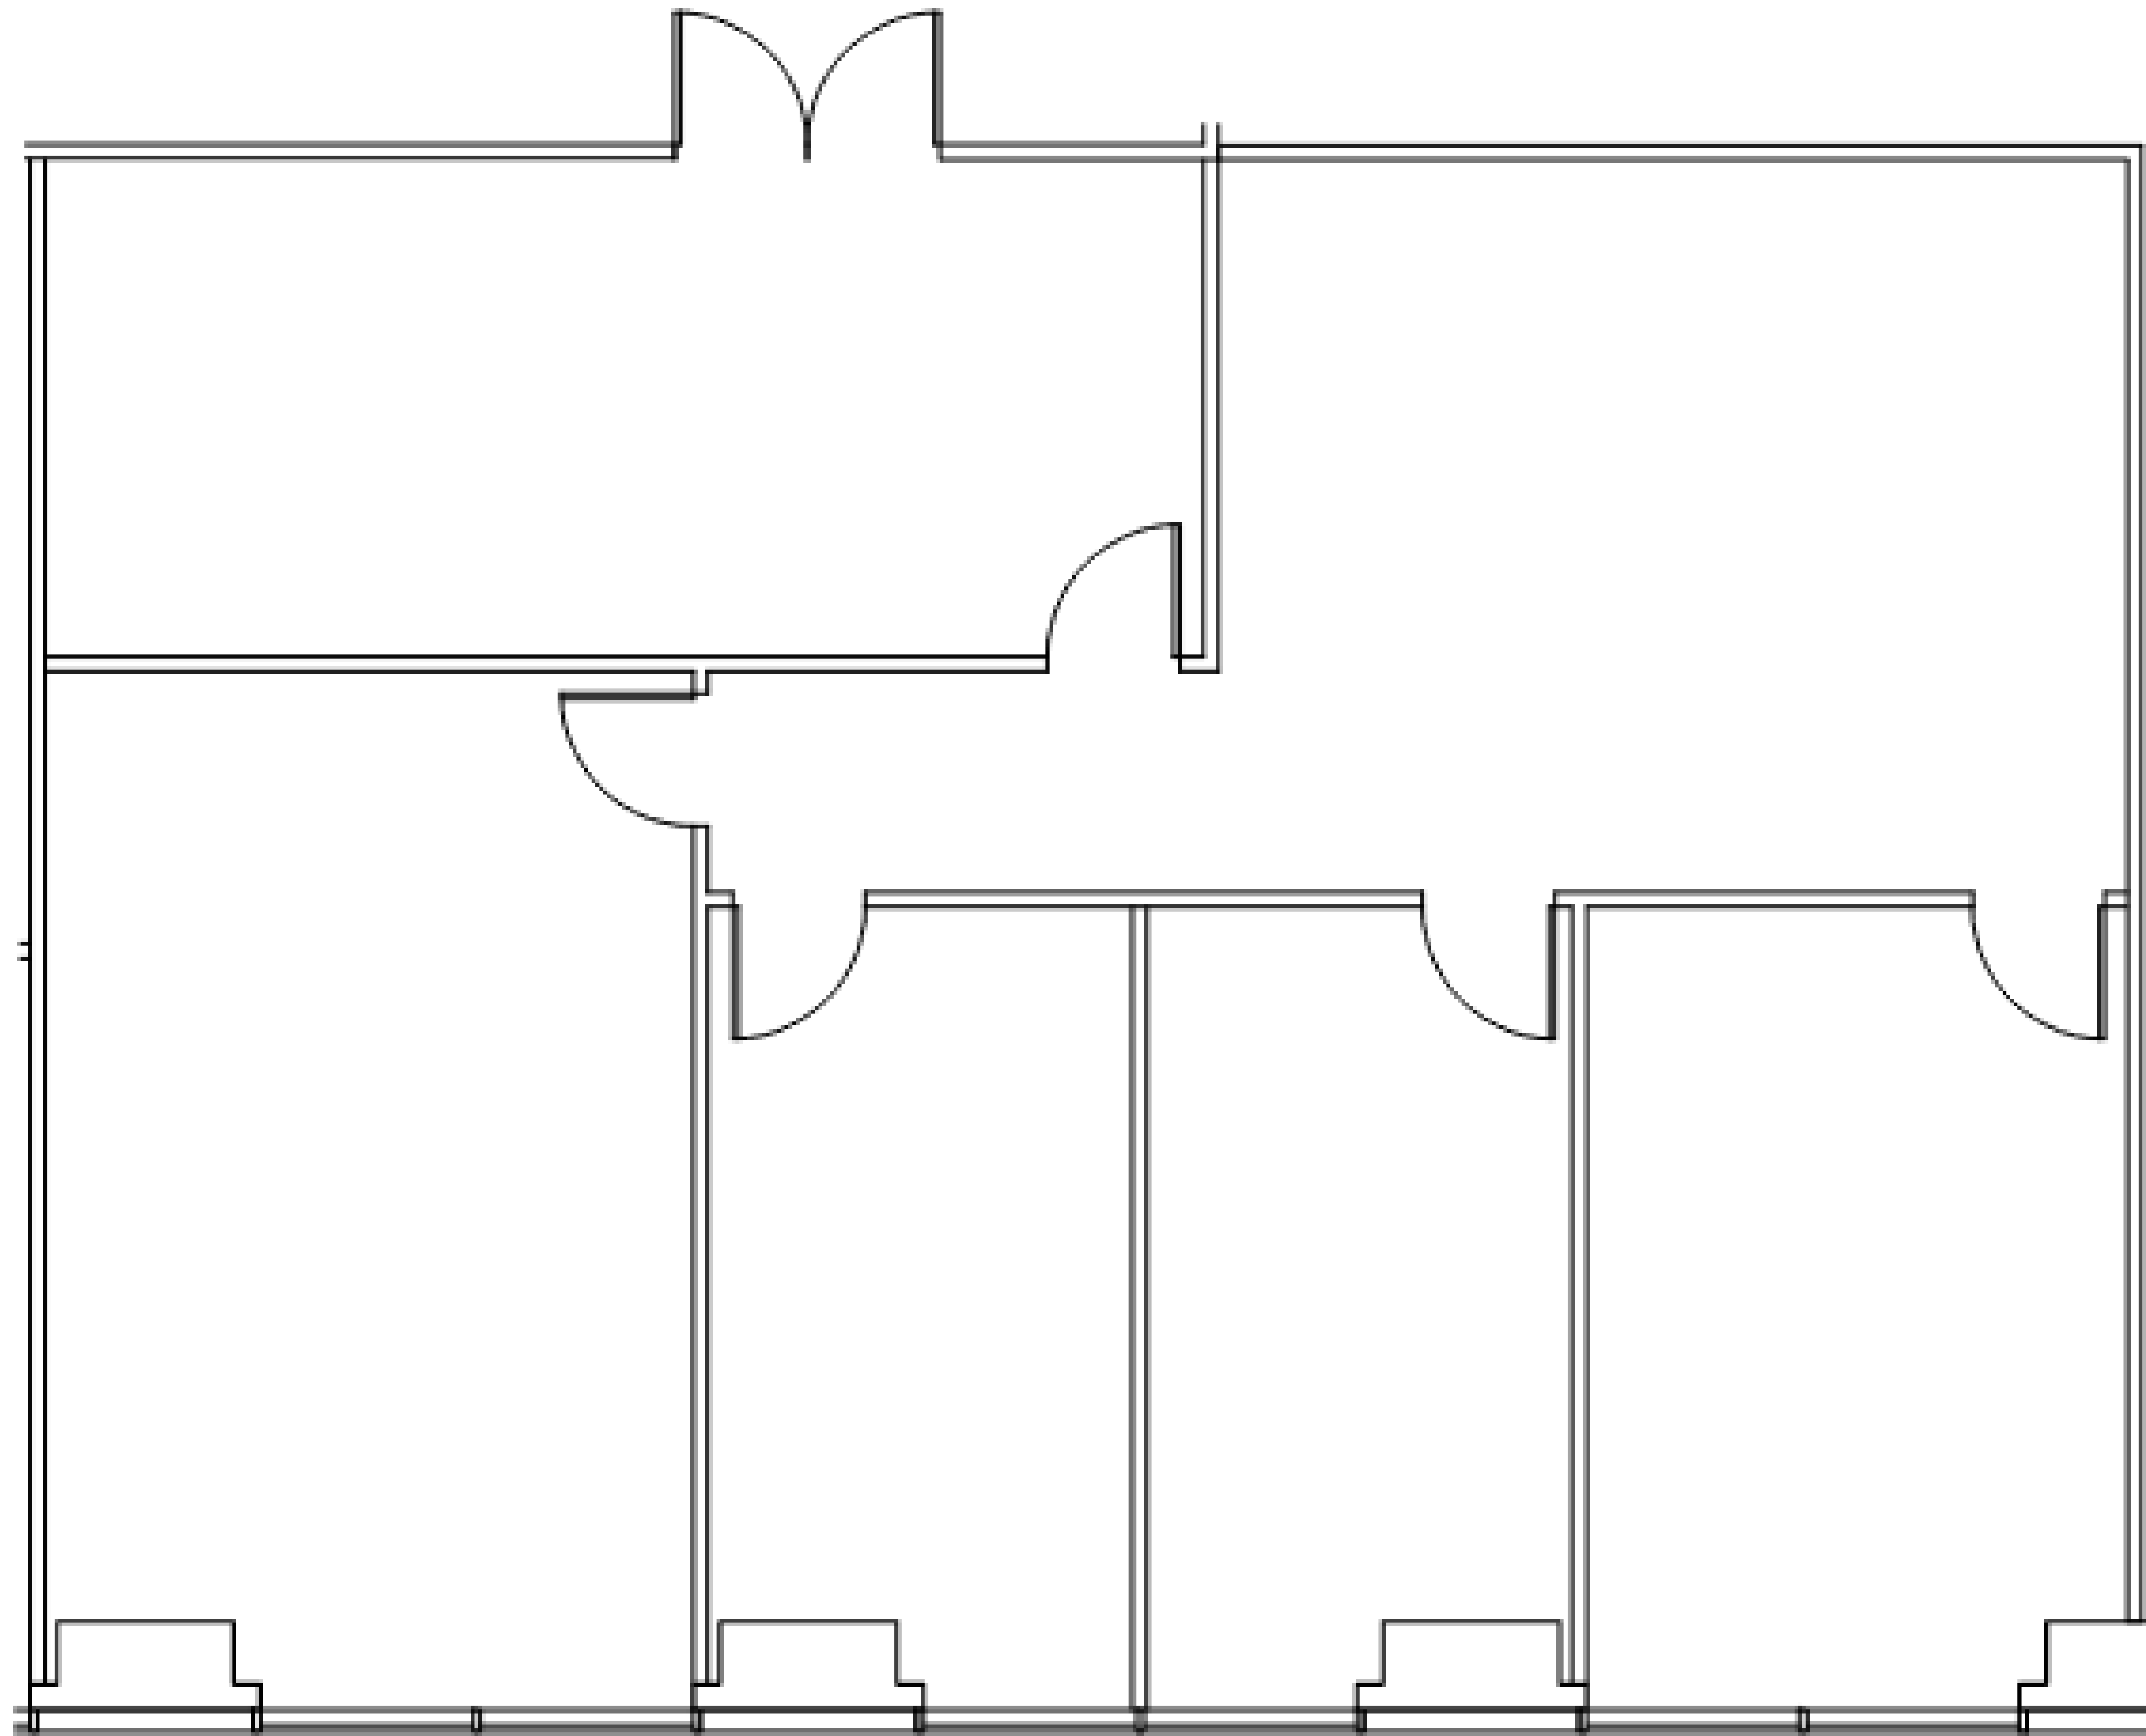

# SAN FELIPE PLAZA

SUITE 1540 2,118 RSF

**PARKWAY**

832.308.6055 | [pky.com](http://pky.com)

NORTH