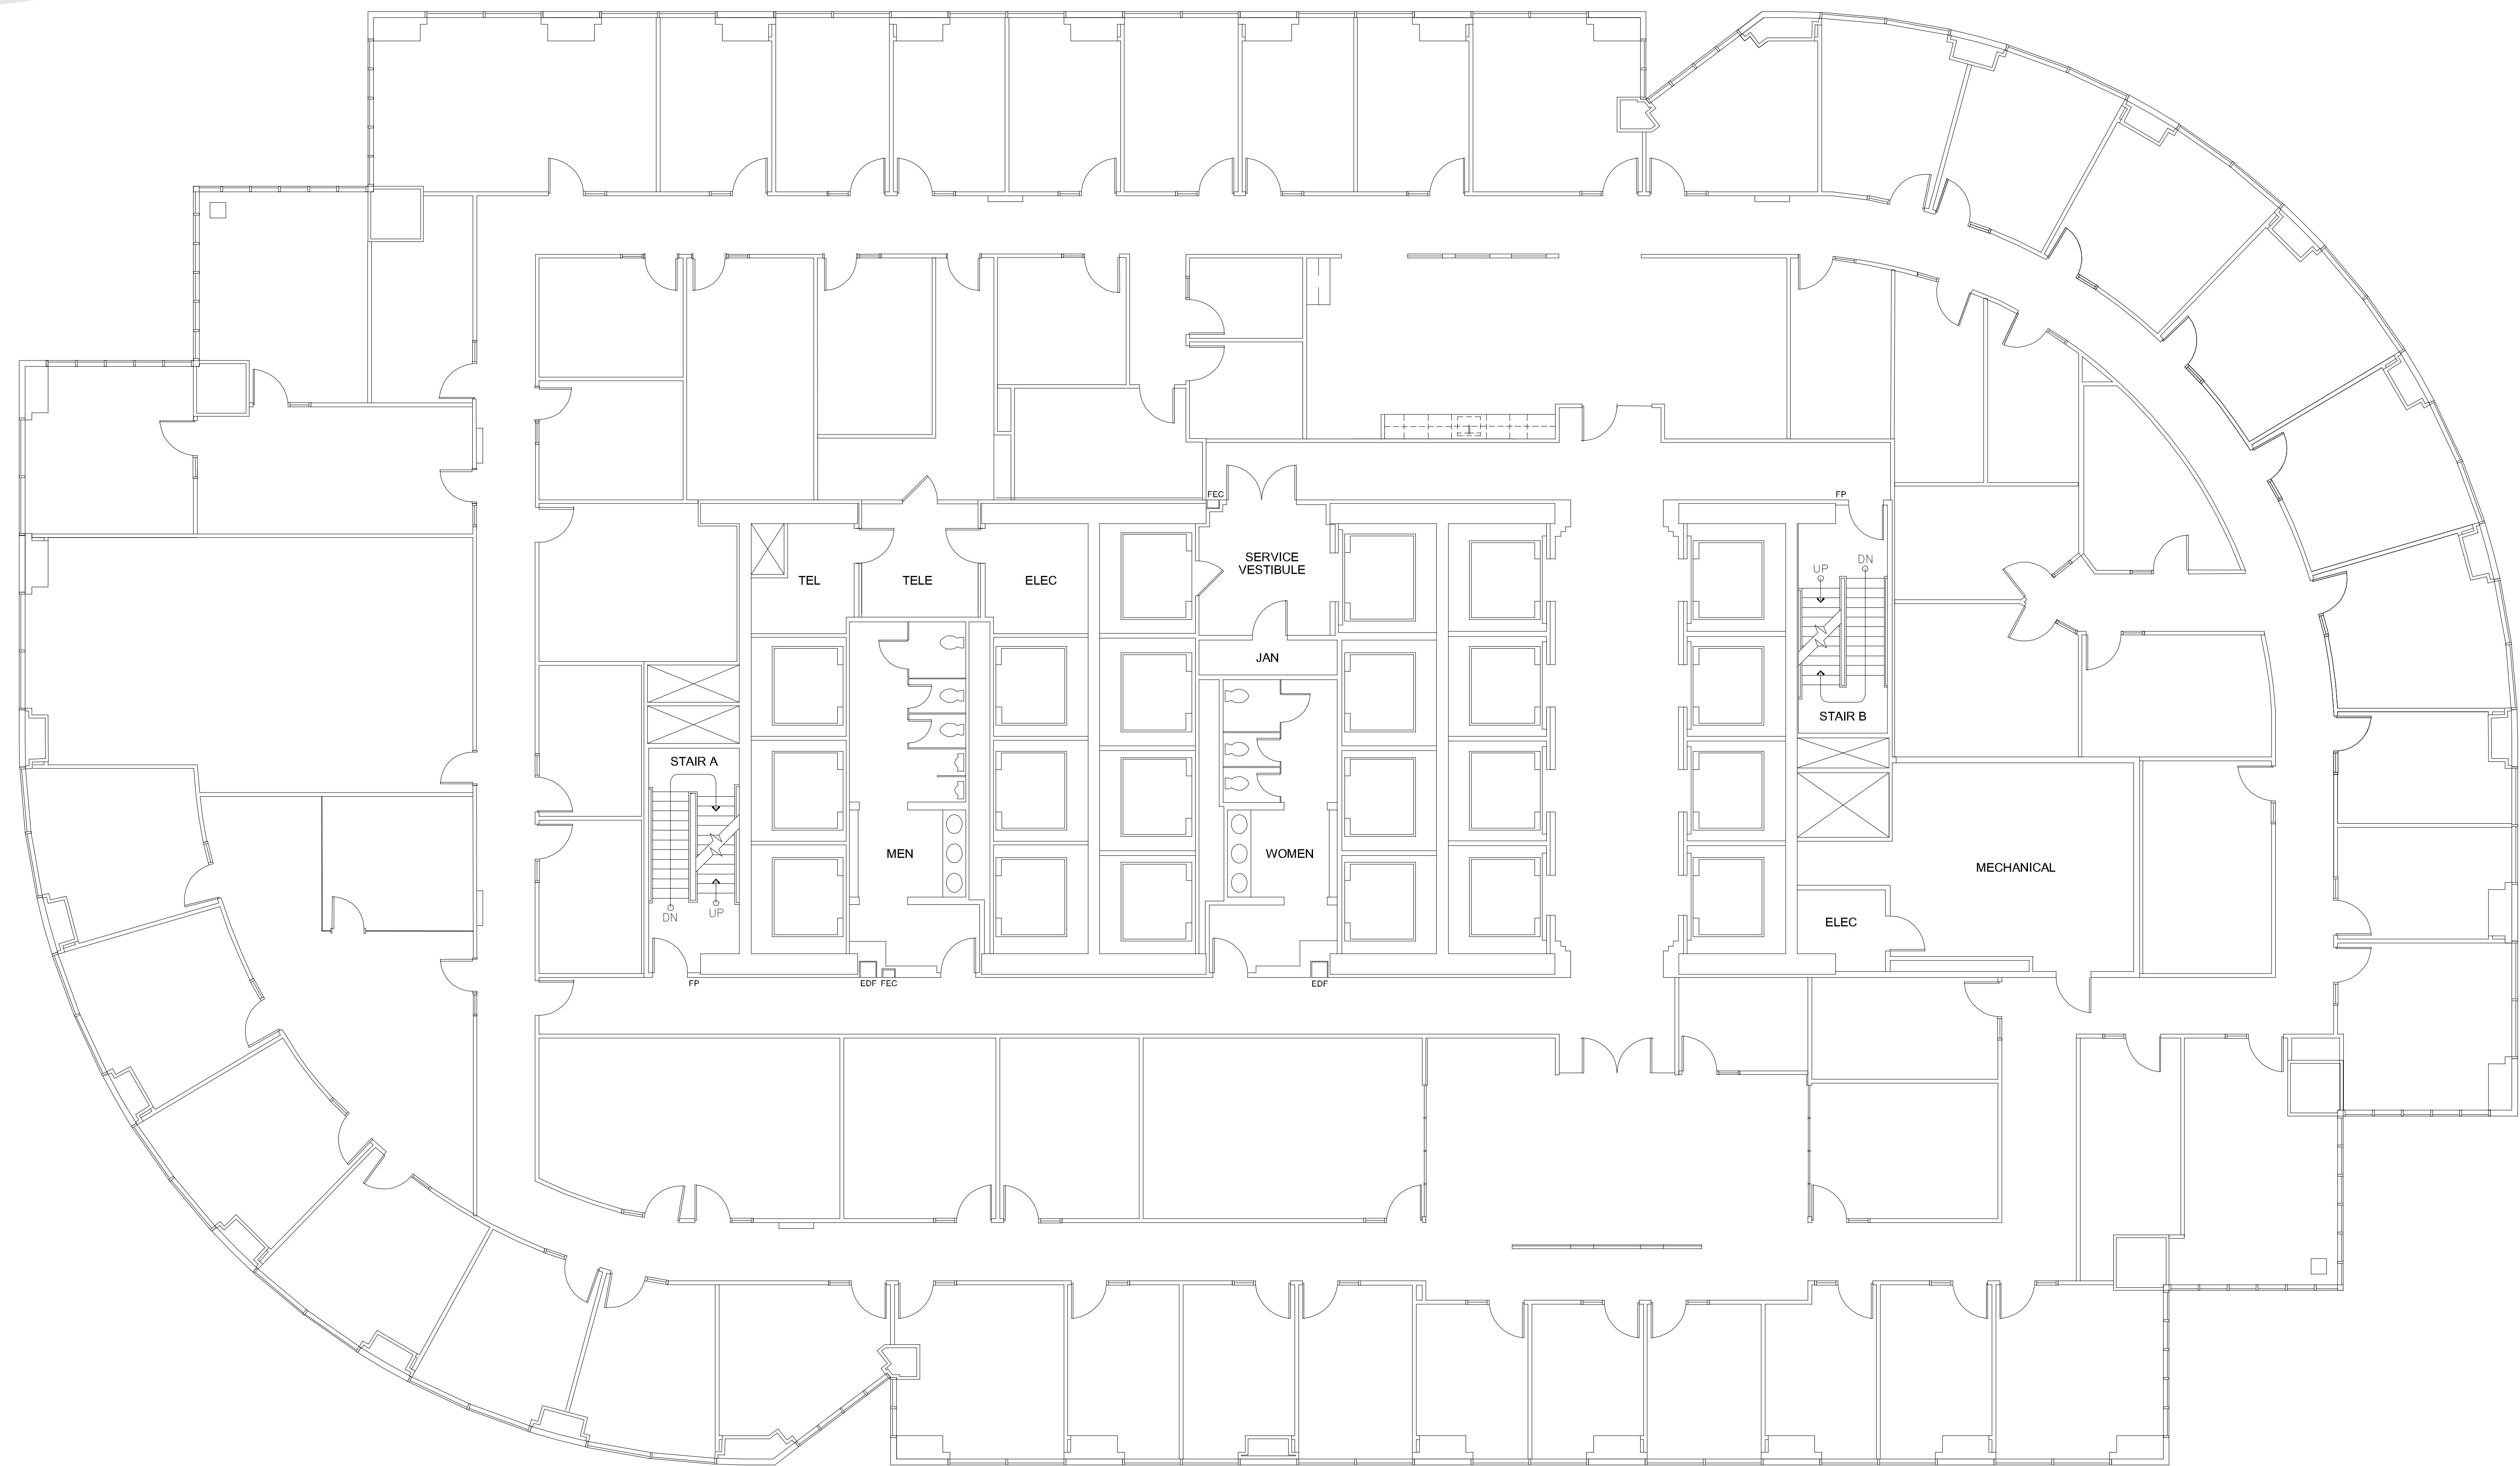

SAN FELIPE PLAZA

SUITE 1700 22,689 RSF

832.308.6055 | pky.com

NORTH