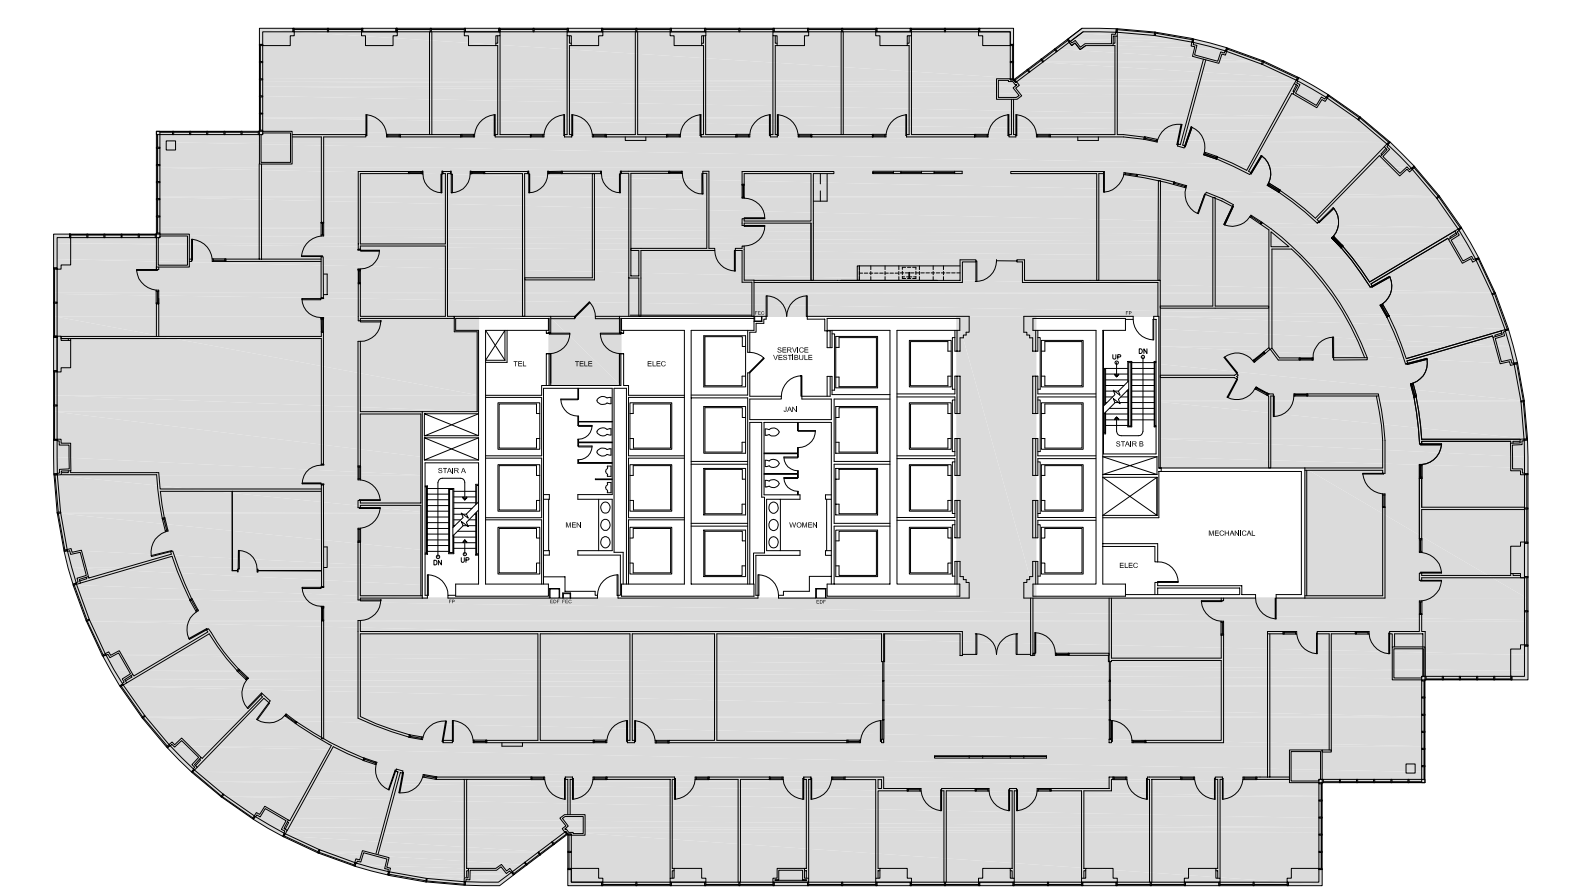

SAN FELIPE PLAZA

SUITE 1700 22,689 RSF

832.308.6055 | pky.com

NORTH