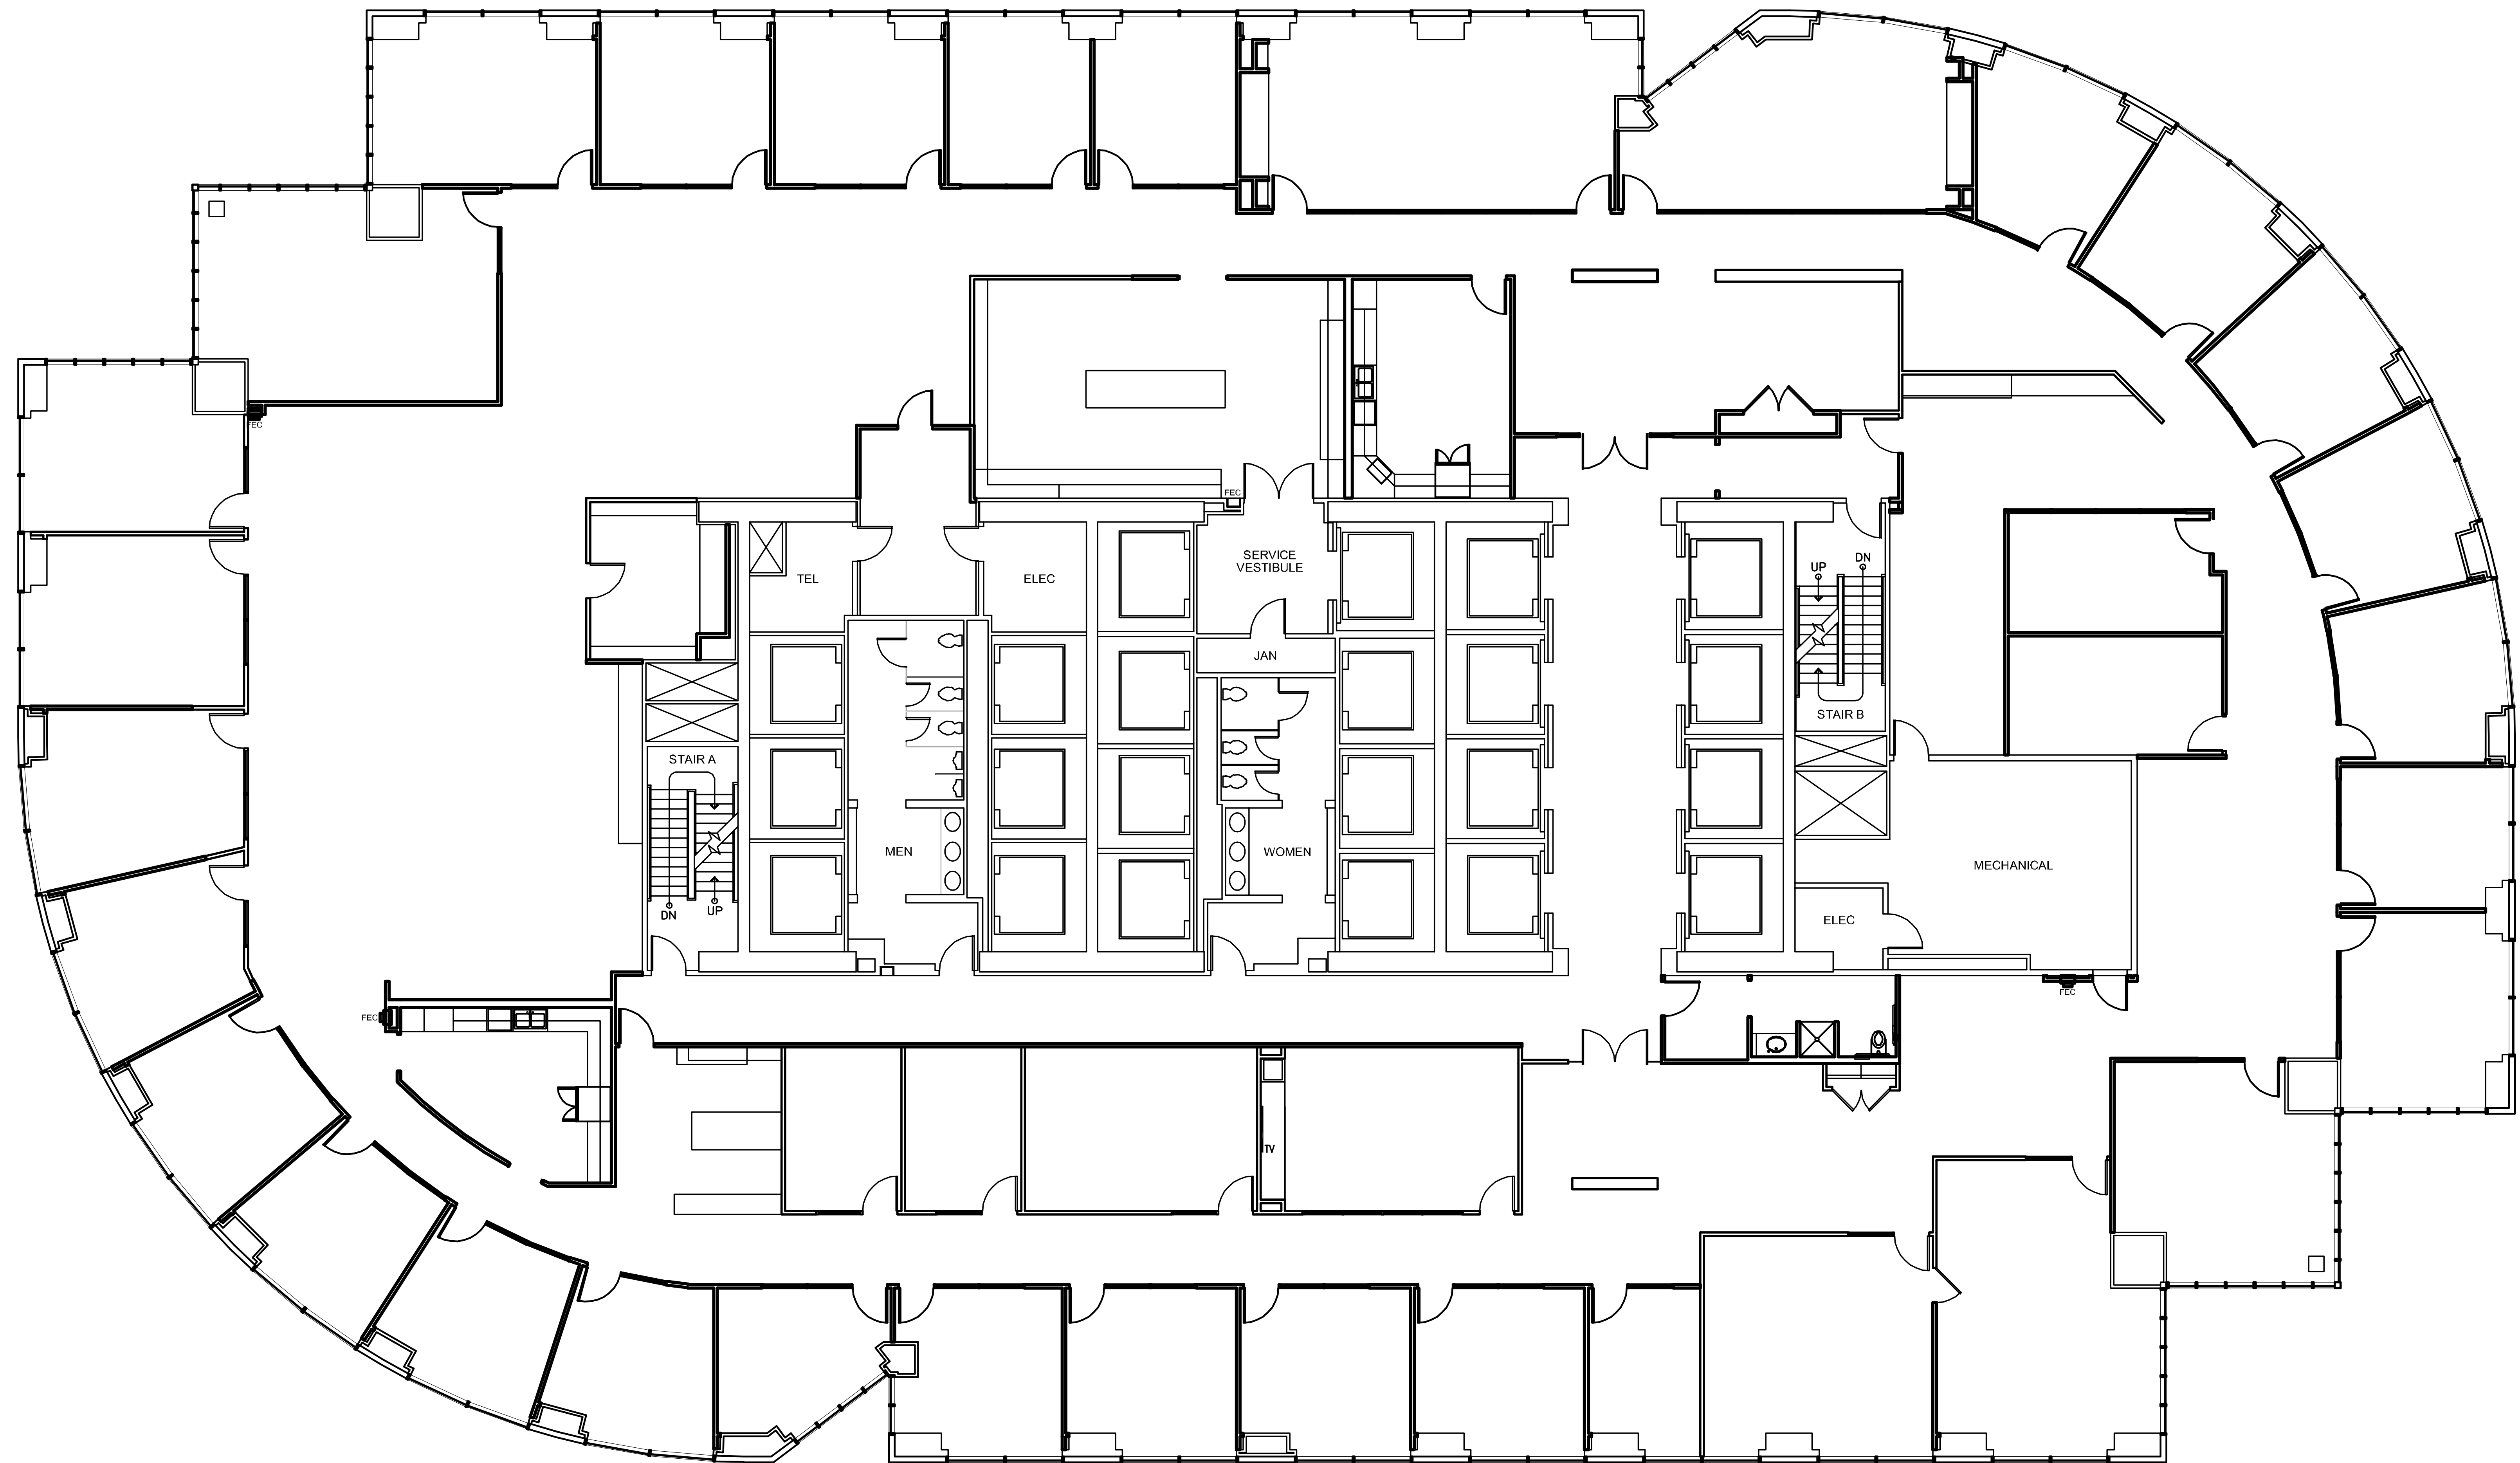

# SAN FELIPE PLAZA

SUITE 1800 22,689 RSF

**PARKWAY**

832.308.6055 | [pky.com](http://pky.com)

NORTH