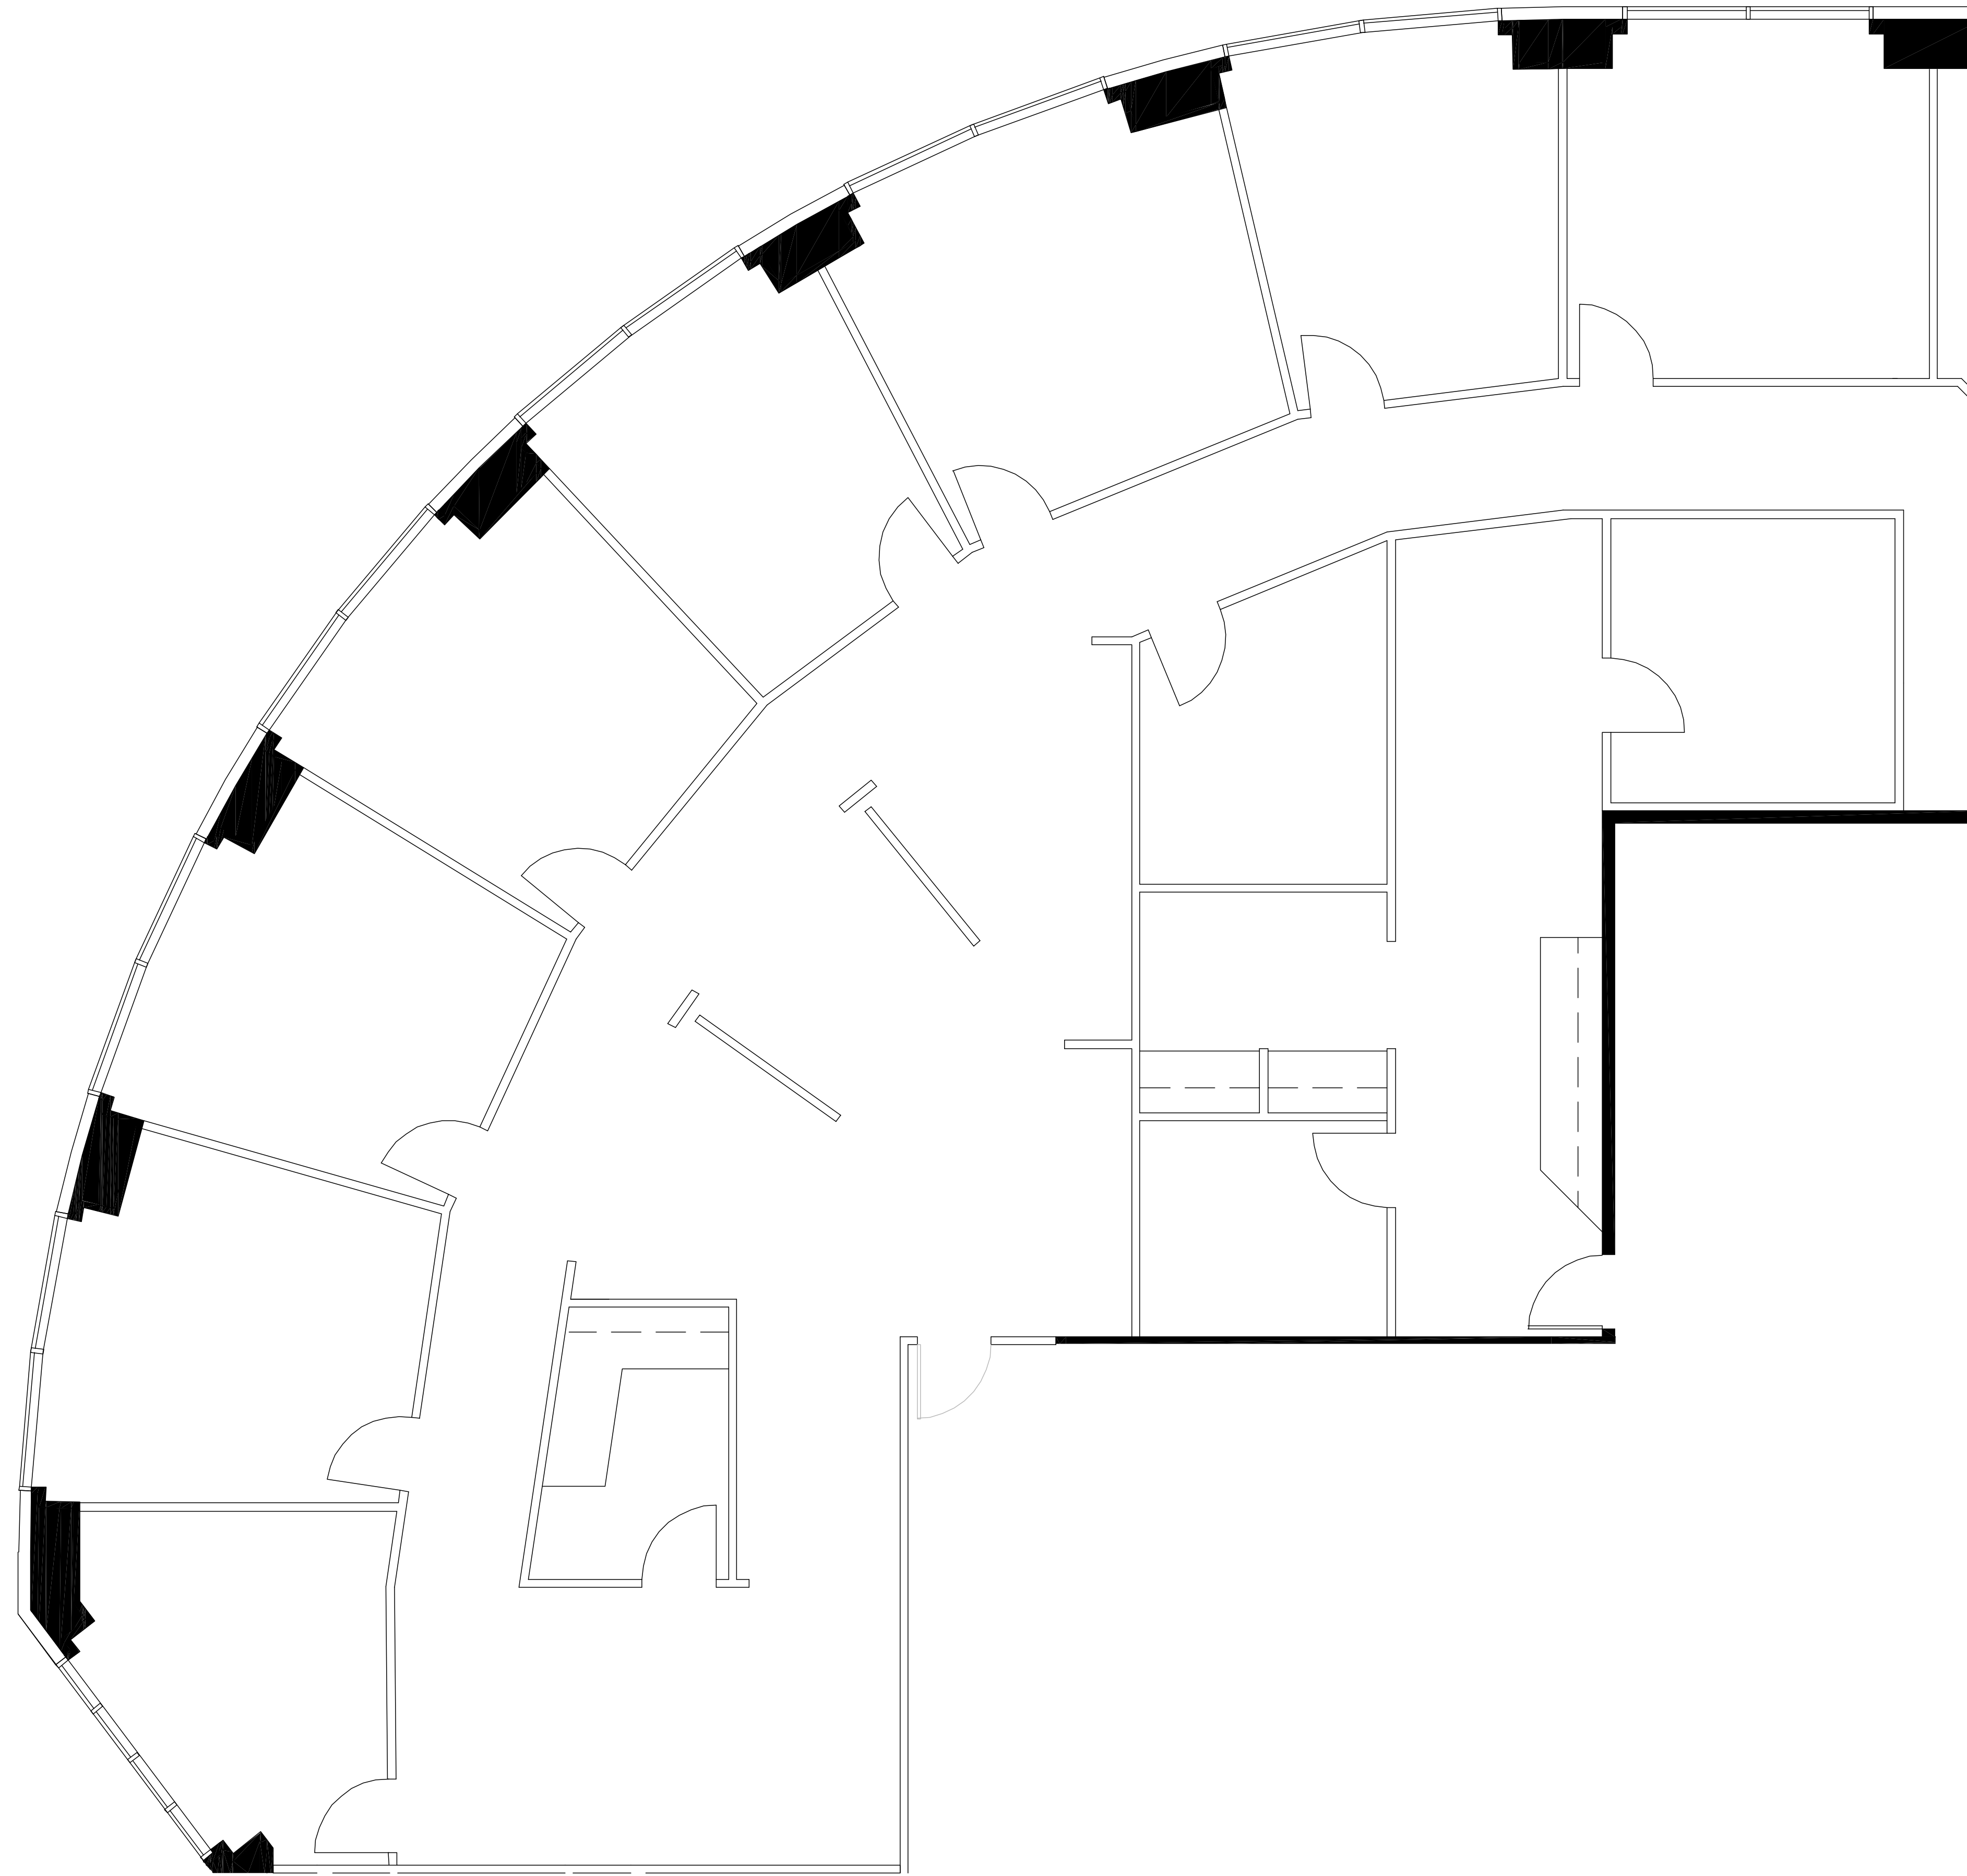

# SAN FELIPE PLAZA

SUITE 2275 4,661 RSF

**PARKWAY**

832.308.6055 | [pky.com](http://pky.com)