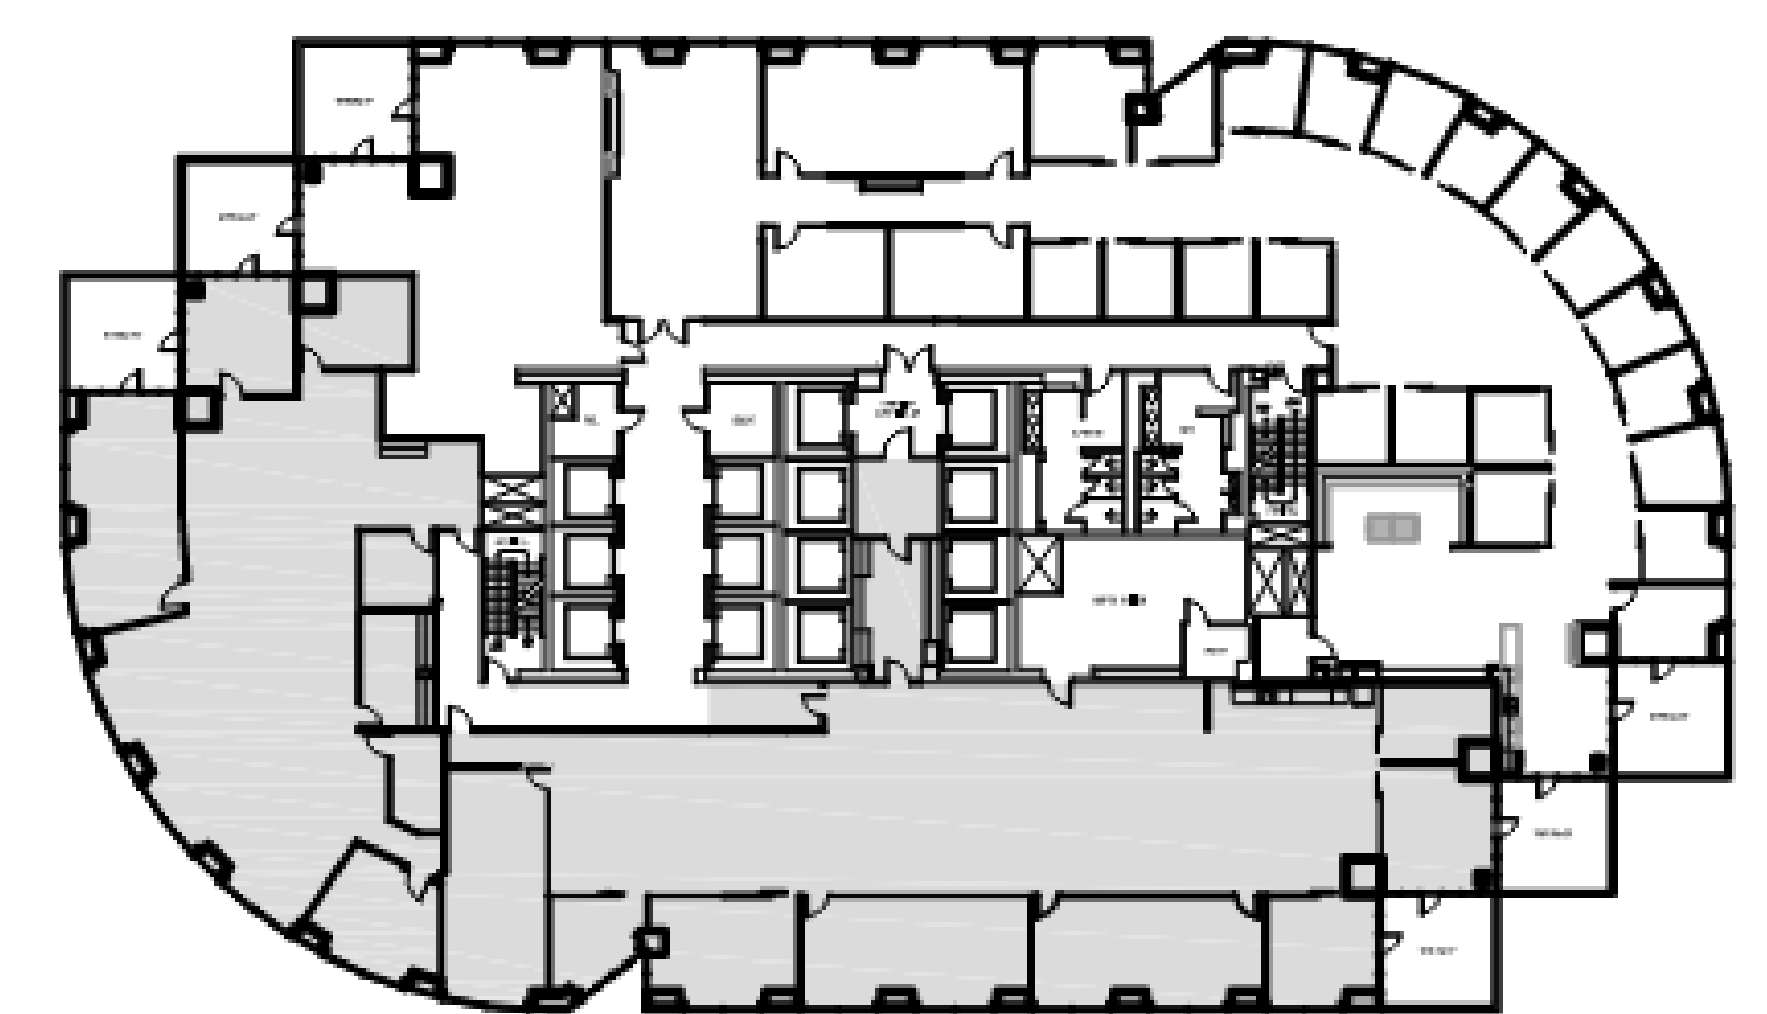

# SAN FELIPE PLAZA

SUITE 2525 10,915 RSF

**PARKWAY**

832.308.6055 | [pky.com](http://pky.com)

NORTH