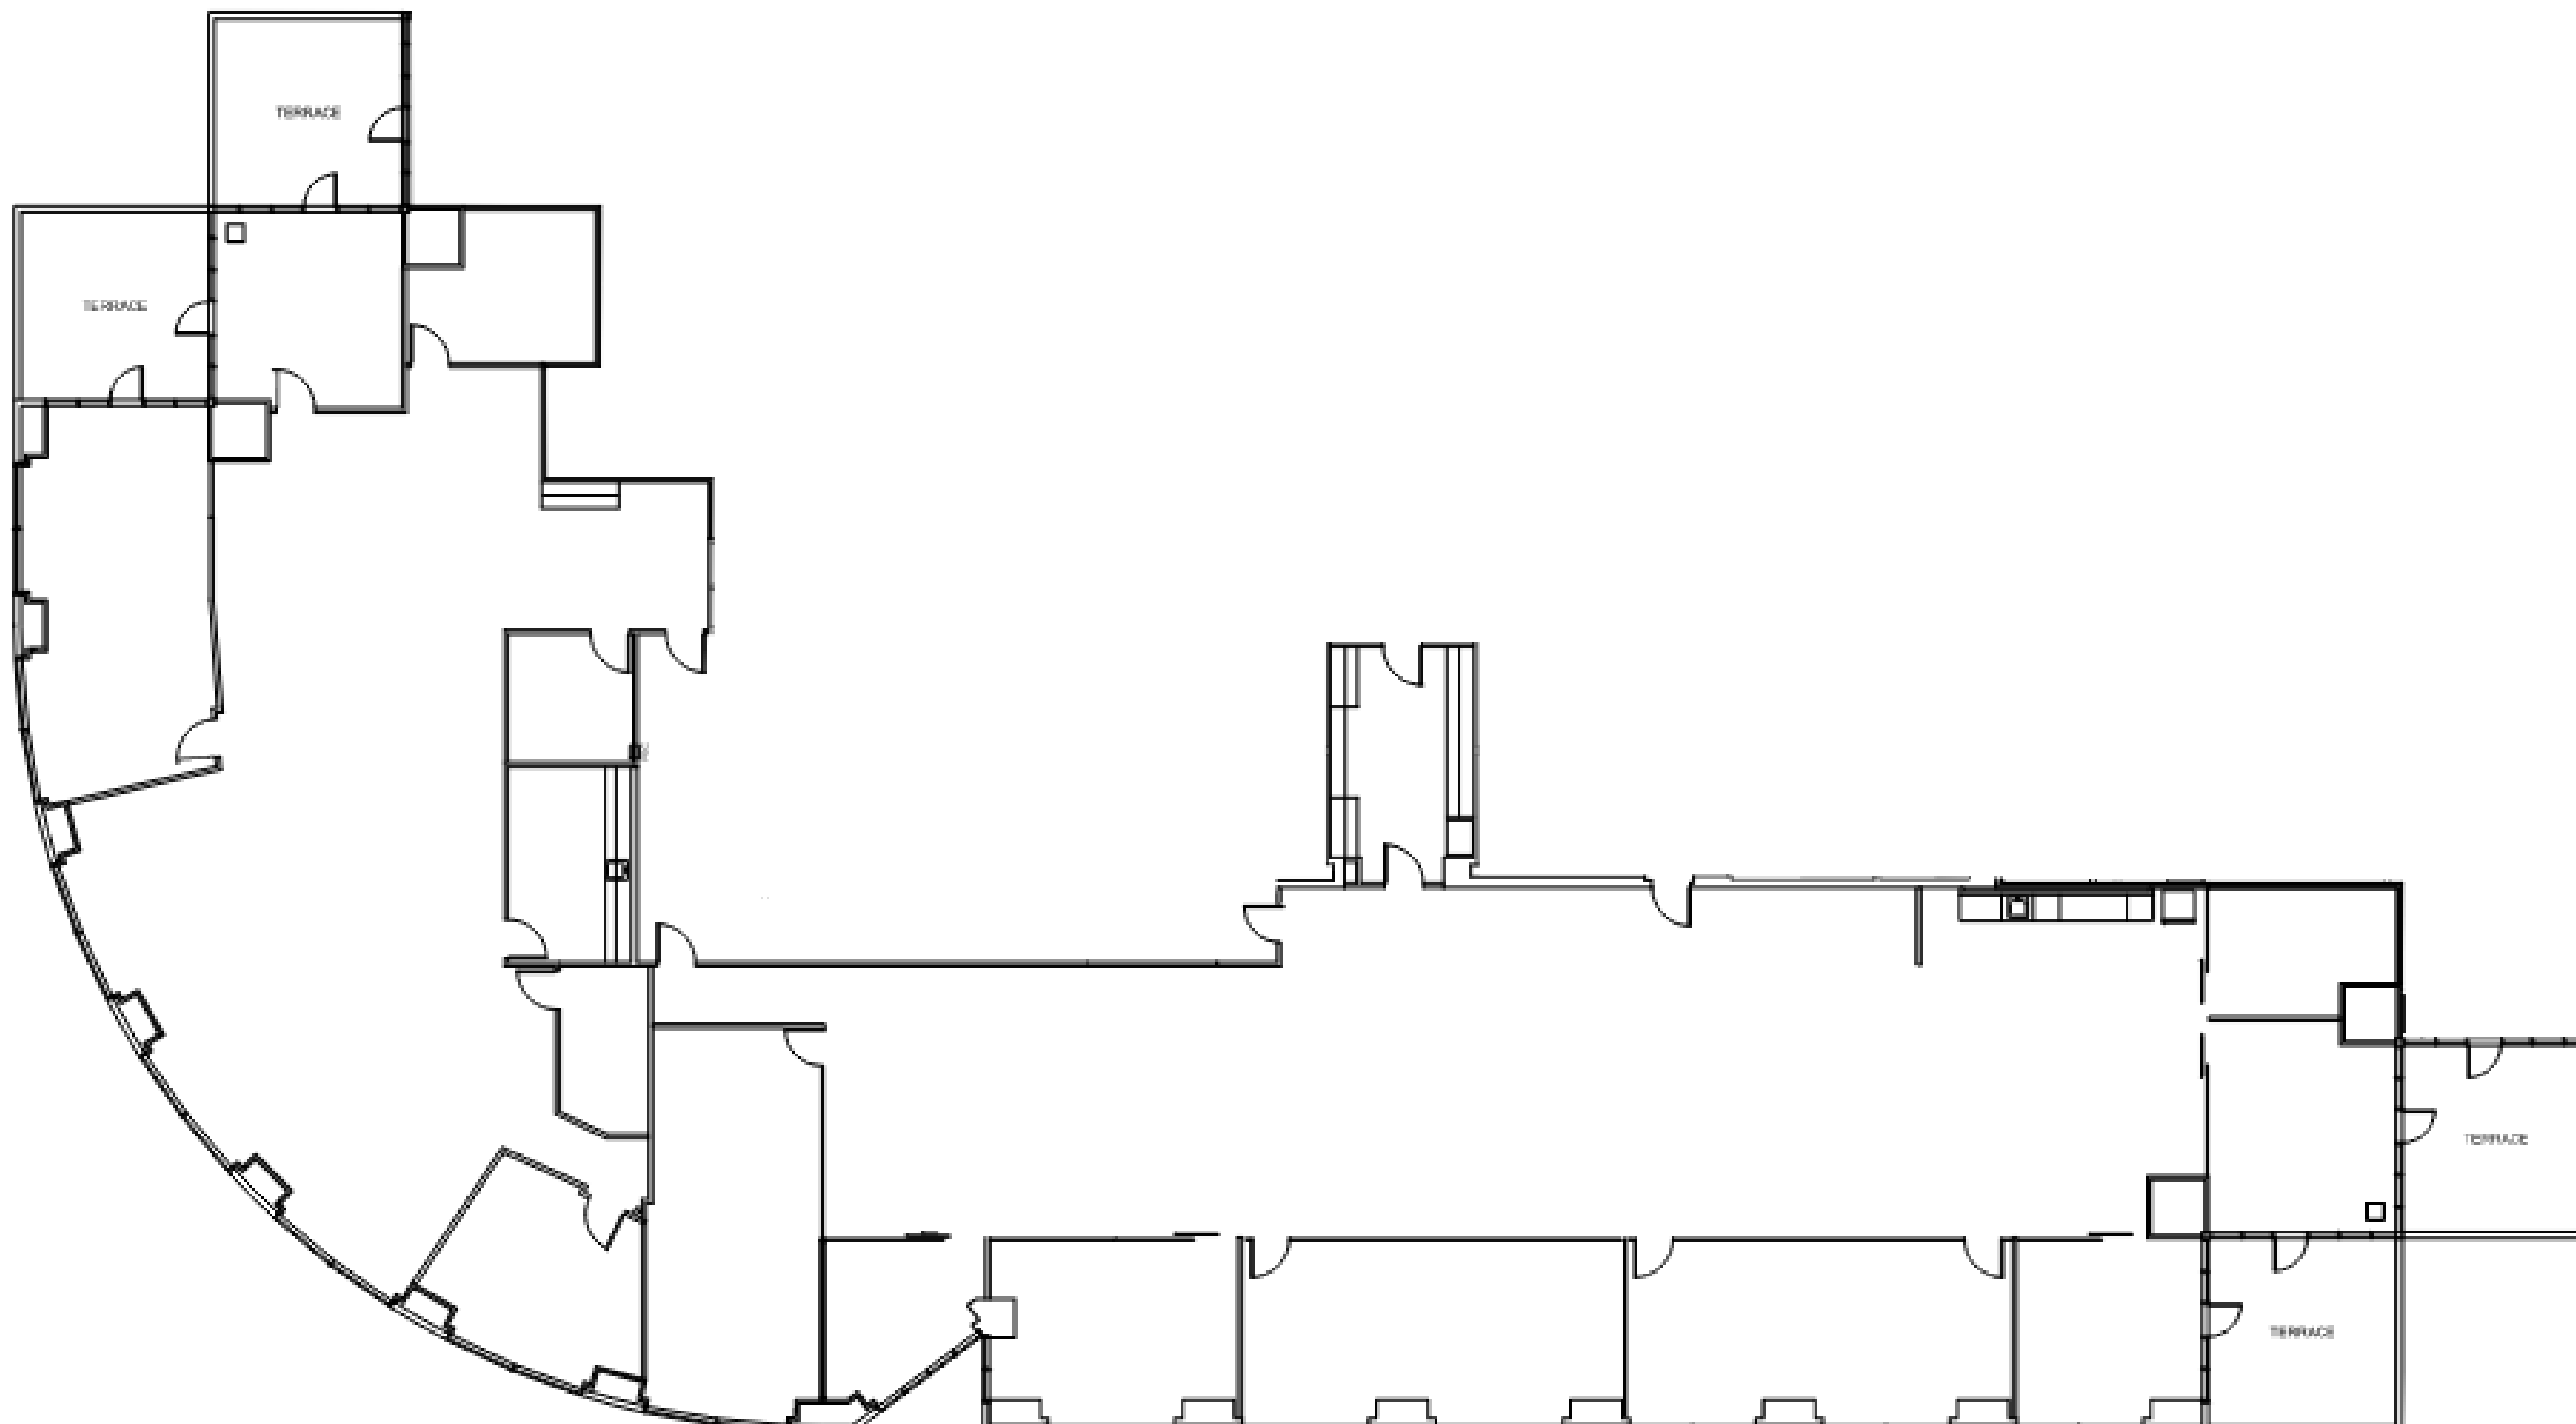

# SAN FELIPE PLAZA

SUITE 2525 10,915 RSF

**PARKWAY**

832.308.6055 | [pky.com](http://pky.com)

NORTH