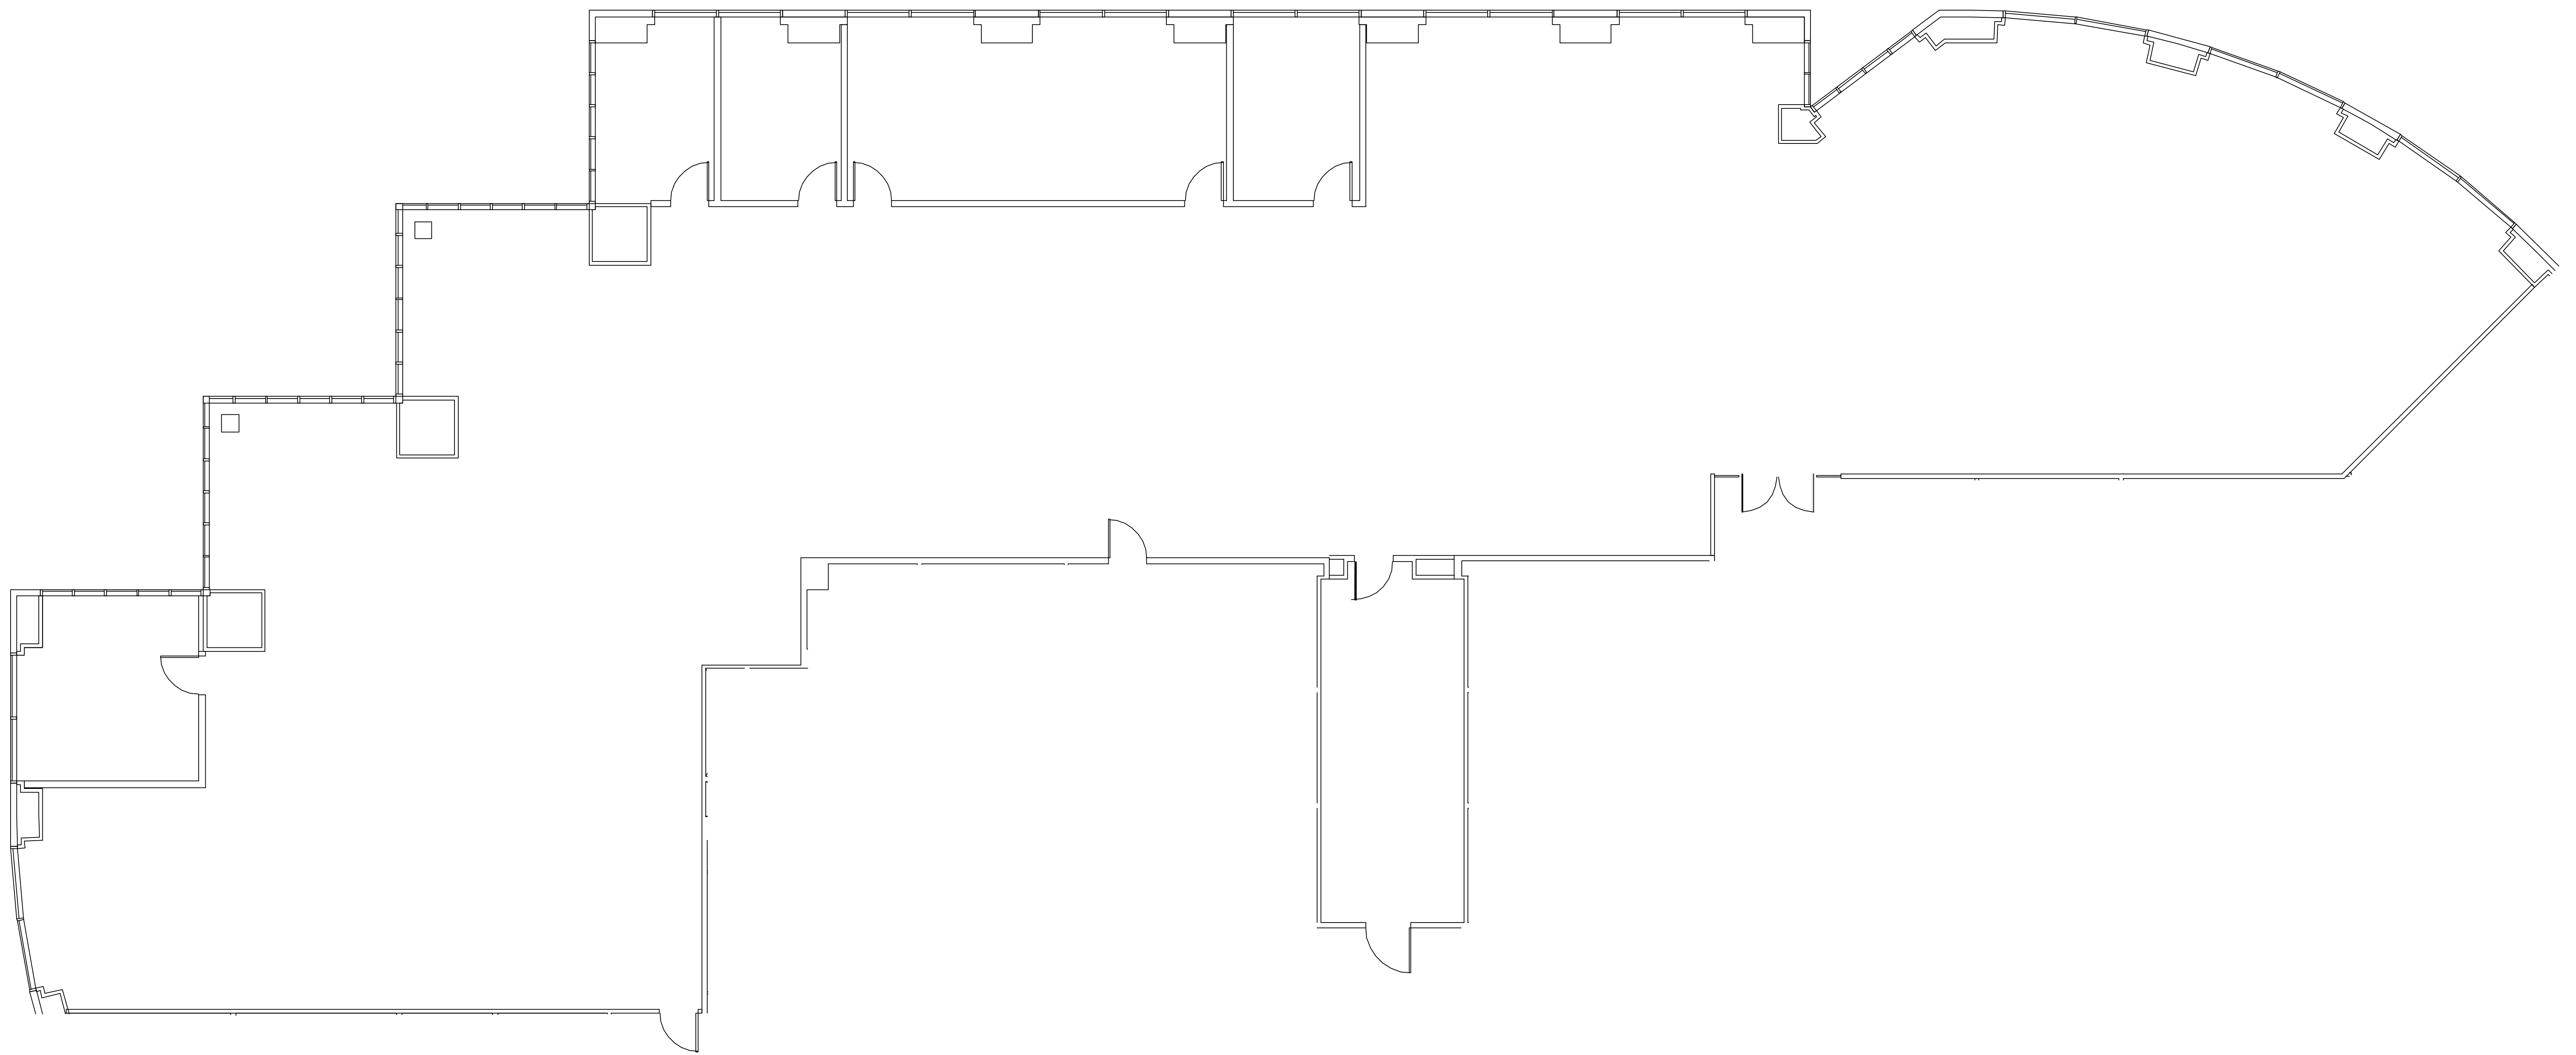

# SAN FELIPE PLAZA

SUITE 2650 9,941 RSF

**PARKWAY**

832.308.6055 | [pky.com](http://pky.com)

NORTH