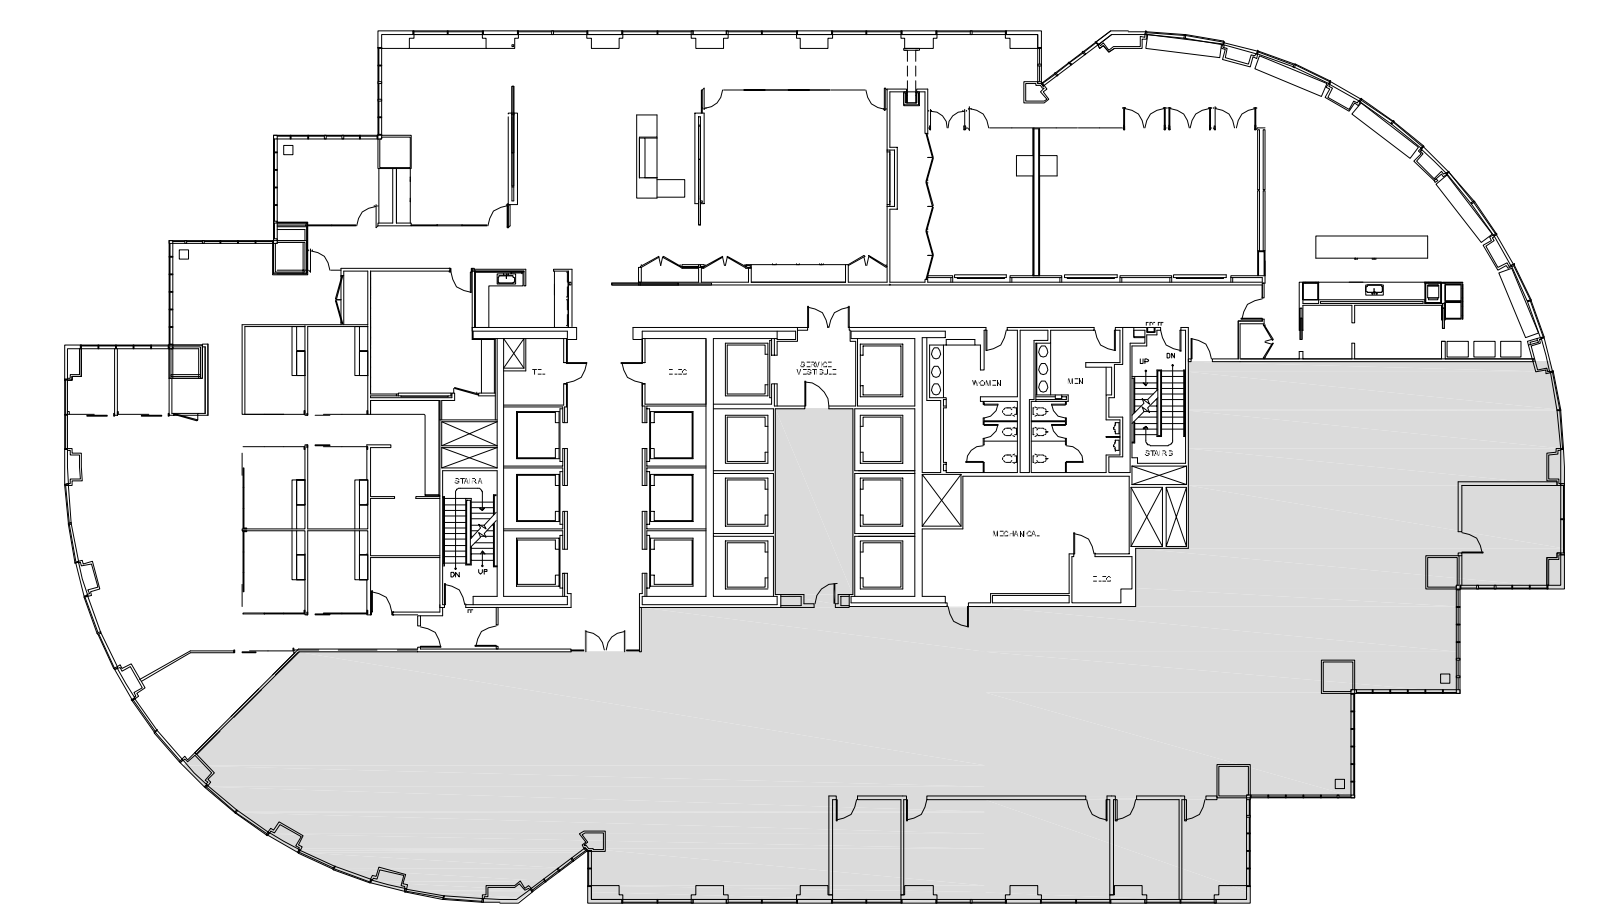

# SAN FELIPE PLAZA

SUITE 2650 9,941 RSF

**PARKWAY**

832.308.6055 | [pky.com](http://pky.com)

NORTH