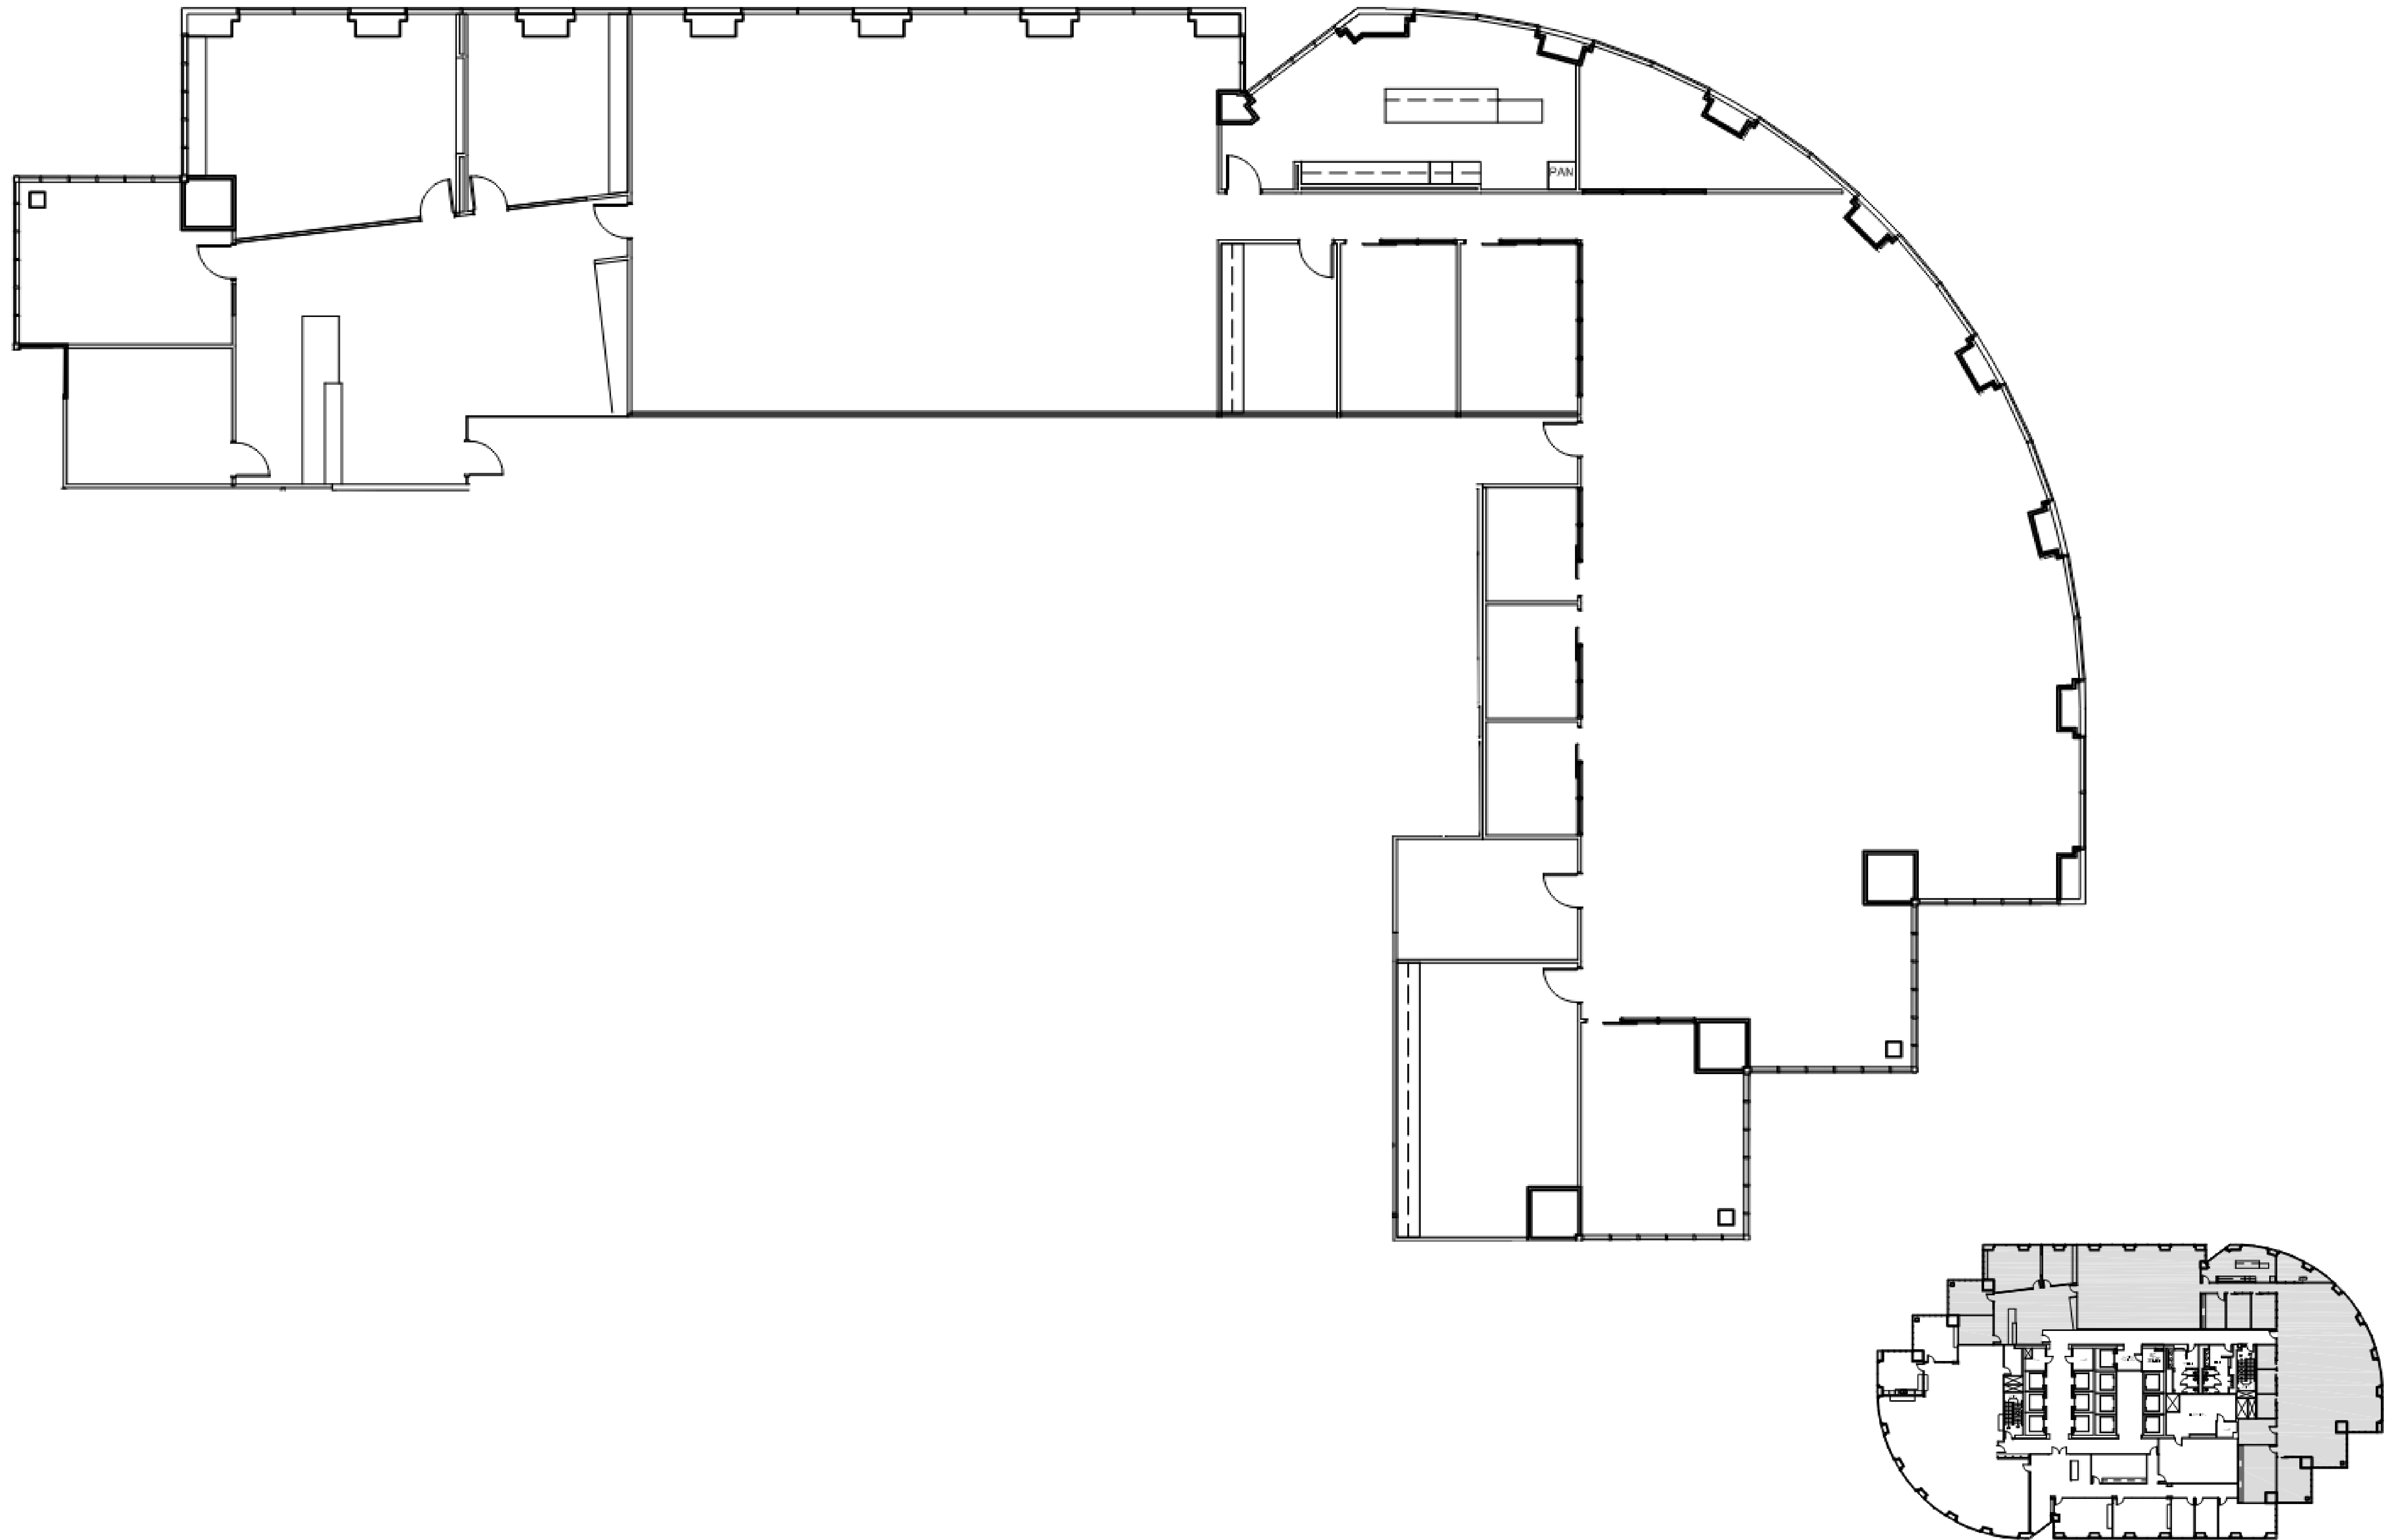

# SAN FELIPE PLAZA

SUITE 2800 11,342 RSF

**PARKWAY**

832.308.6055 | [pky.com](http://pky.com)

NORTH