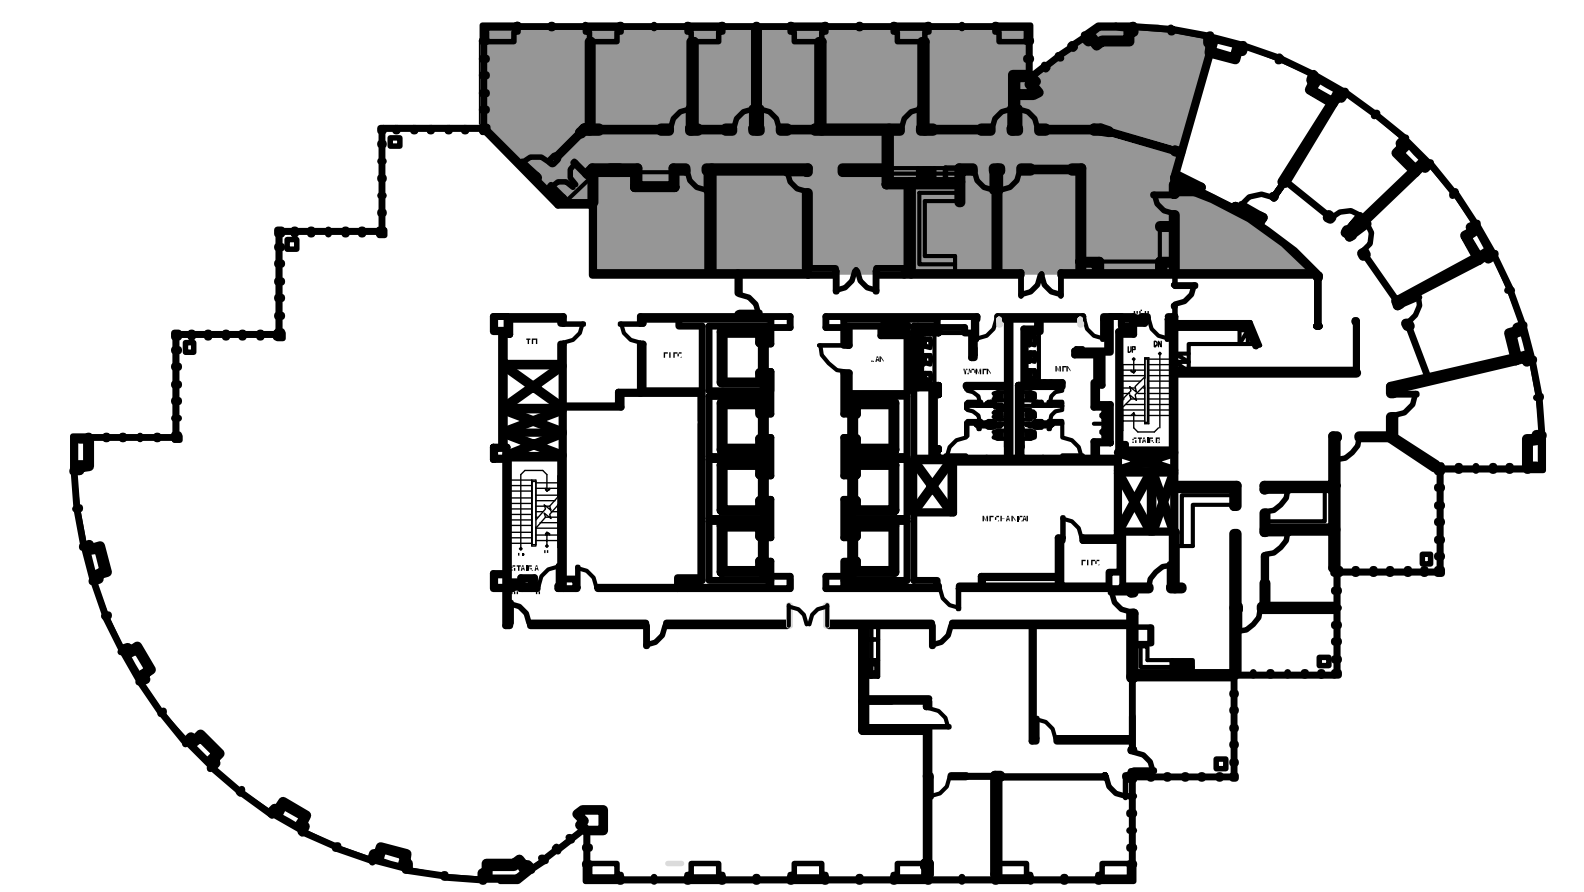

SAN FELIPE PLAZA

SUITE 4125 4,384 RSF

832.308.6055 | pky.com

NORTH