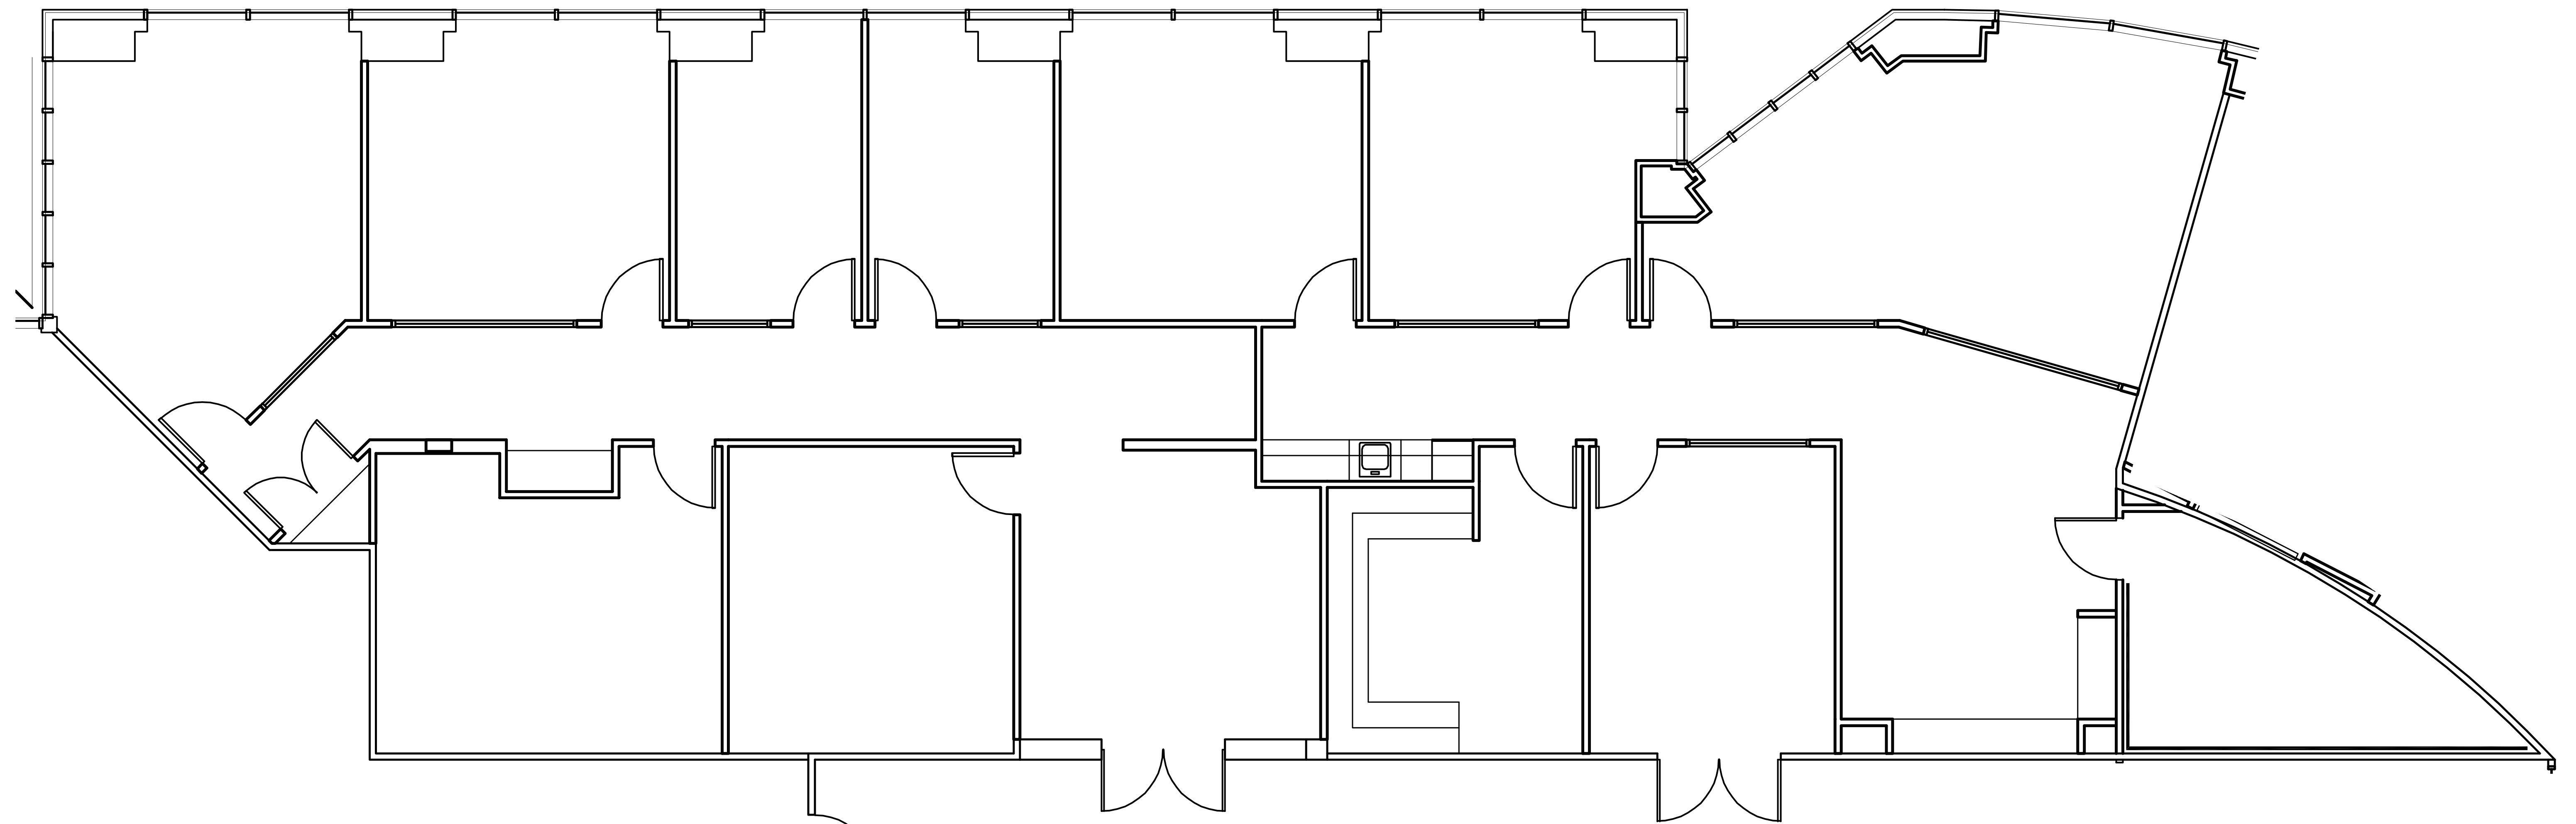

SAN FELIPE PLAZA

SUITE 4125 4,384 RSF

832.308.6055 | pky.com

NORTH