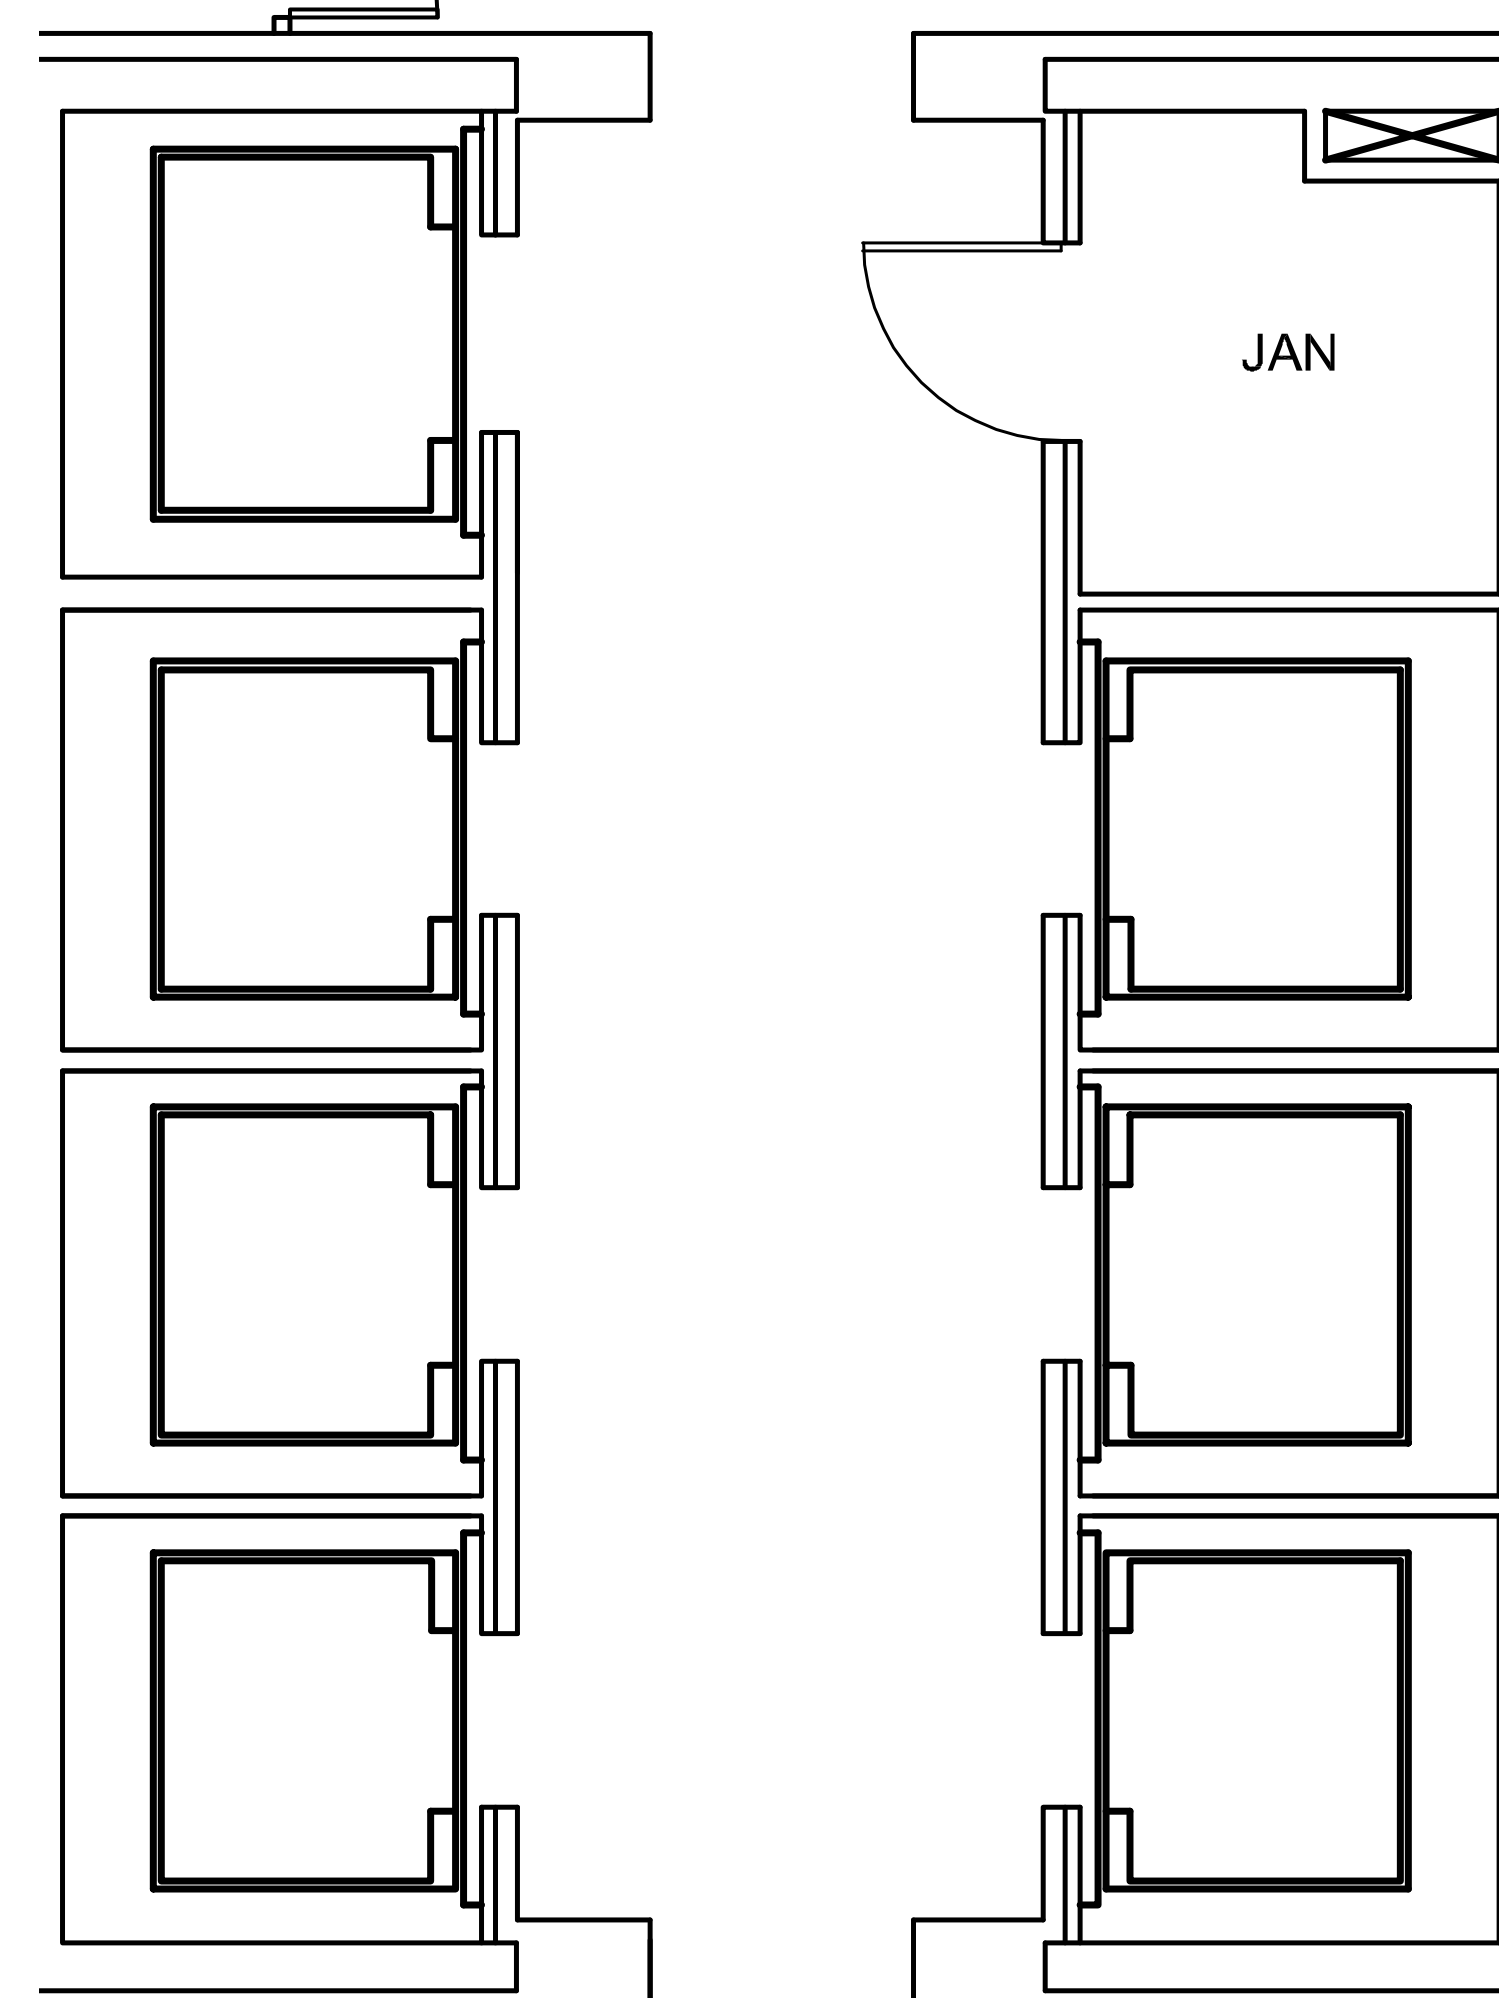

SAN FELIPE PLAZA

SUITE 4125 4,384 RSF

832.308.6055 | pky.com

NORTH