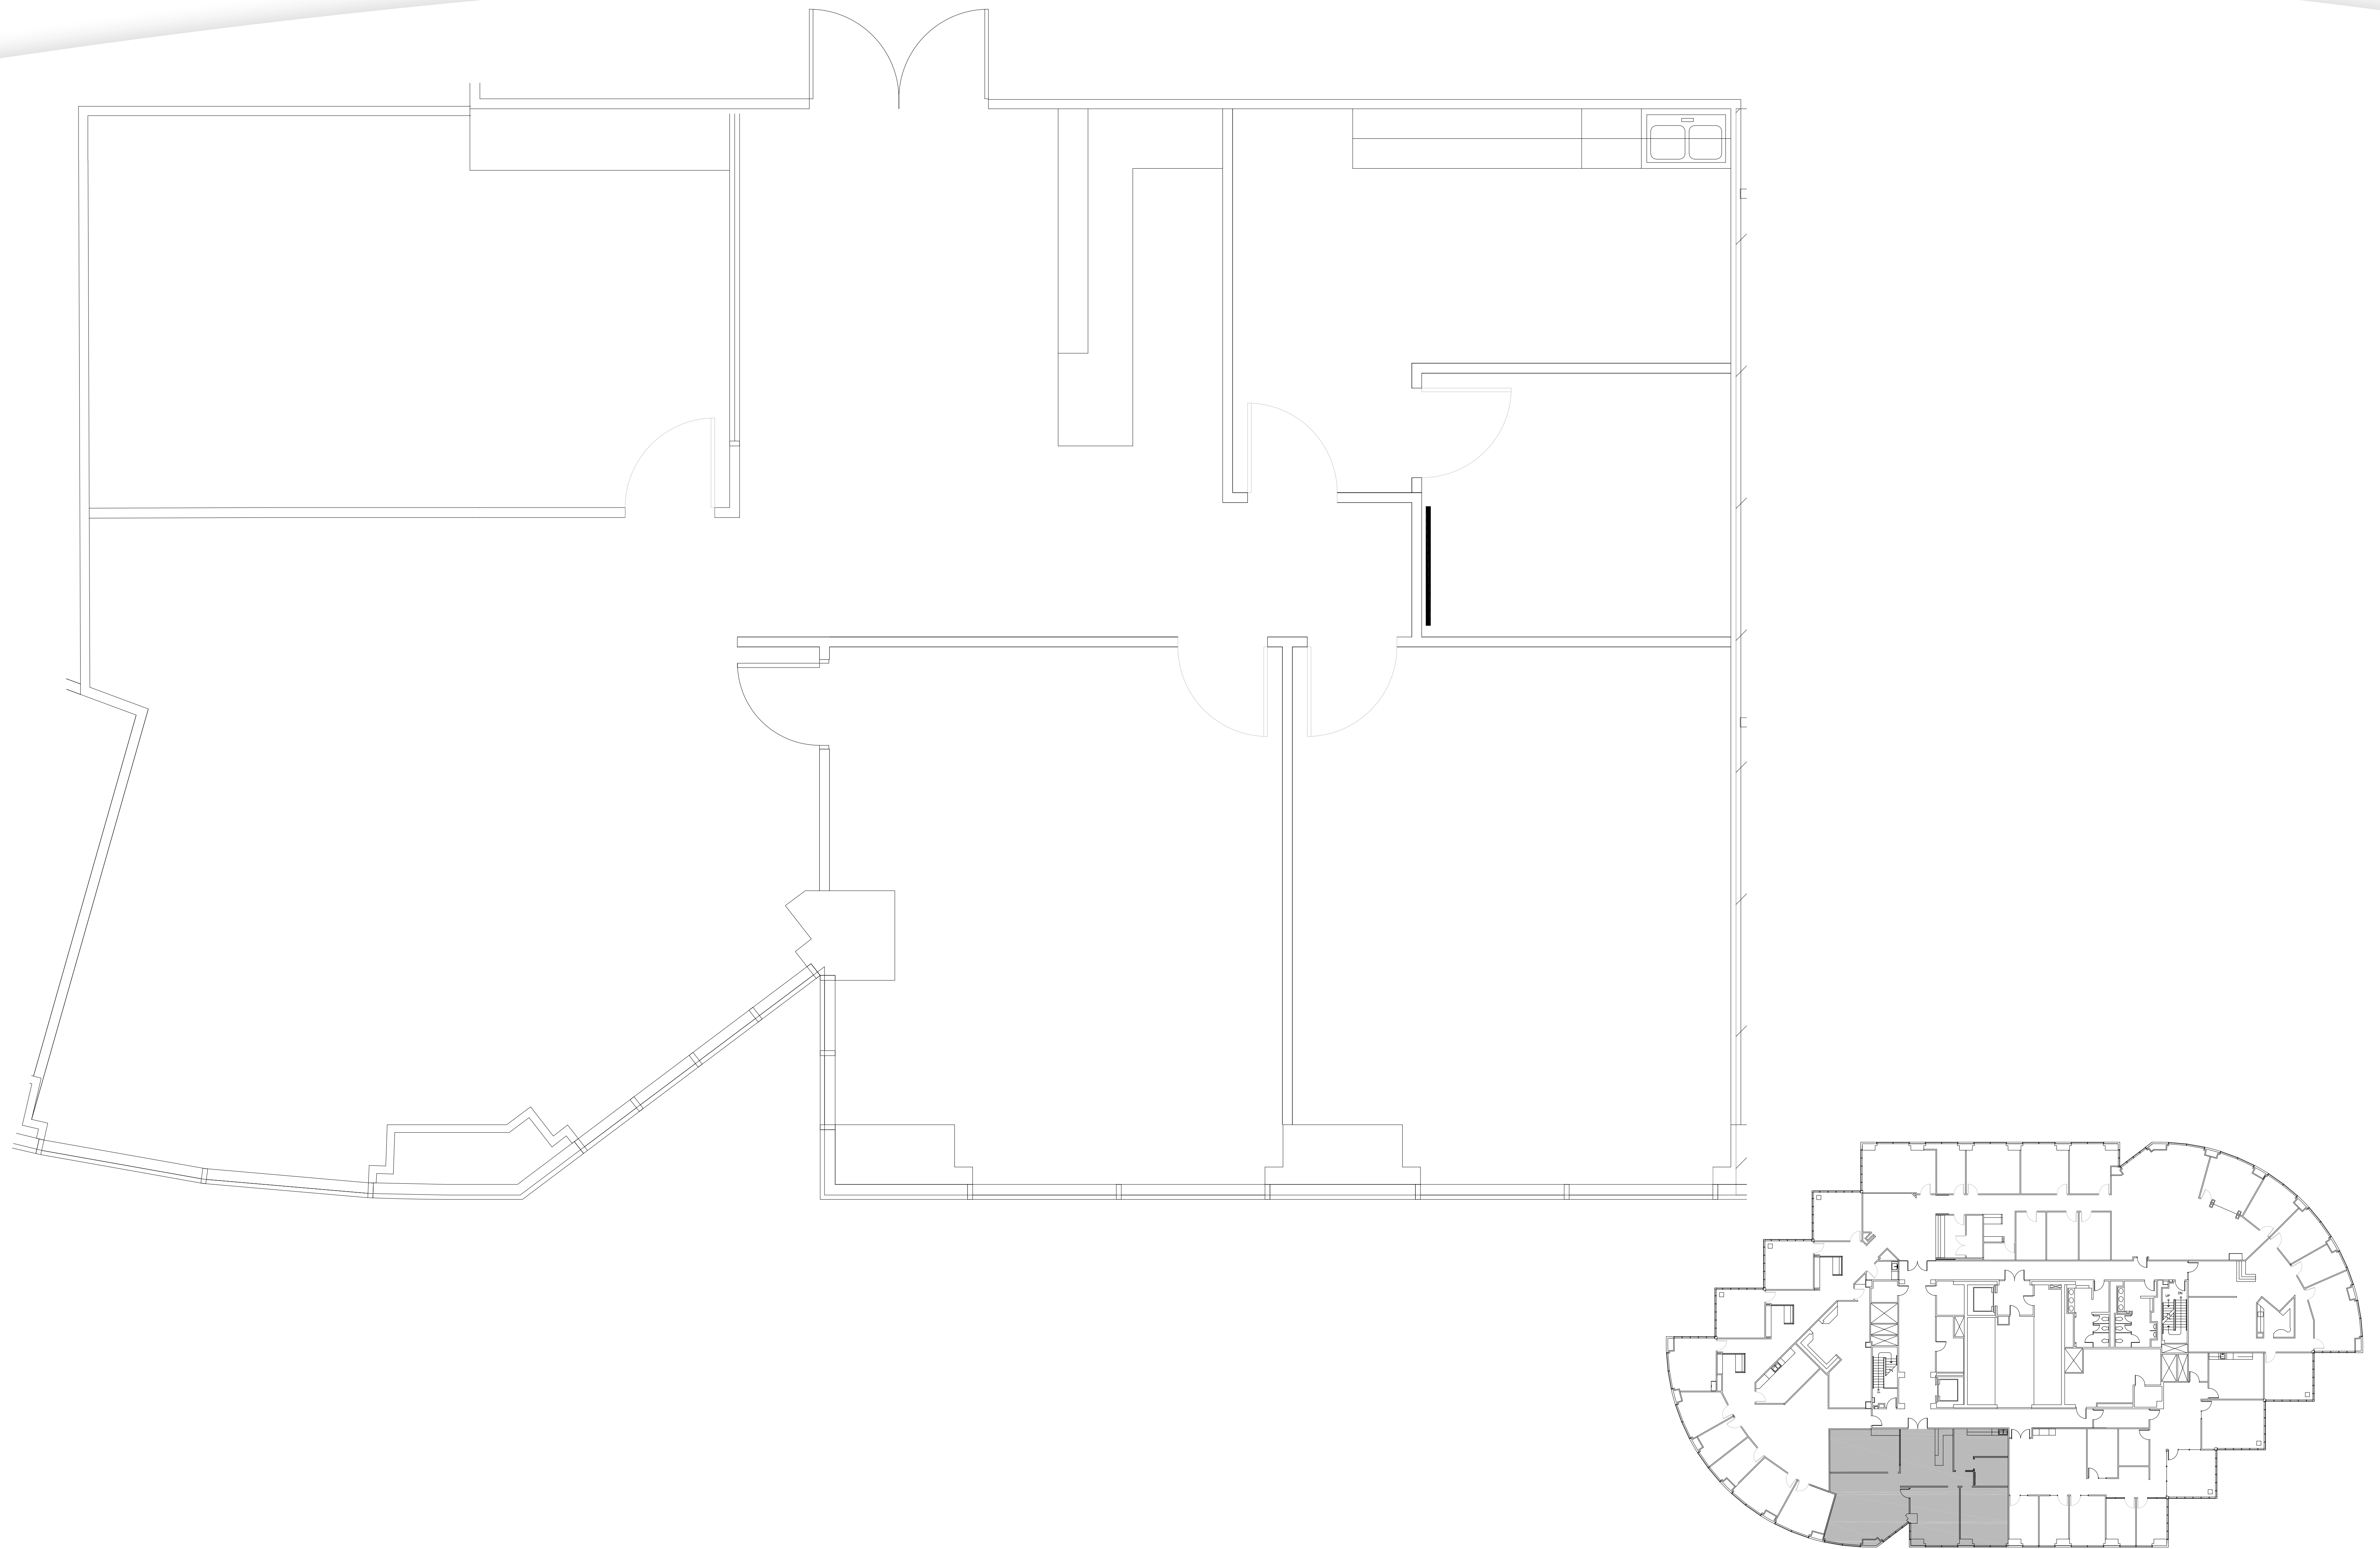

# SAN FELIPE PLAZA

SUITE 4675 2,432 RSF

**PARKWAY**

832.308.6055 | [pky.com](http://pky.com)

NORTH