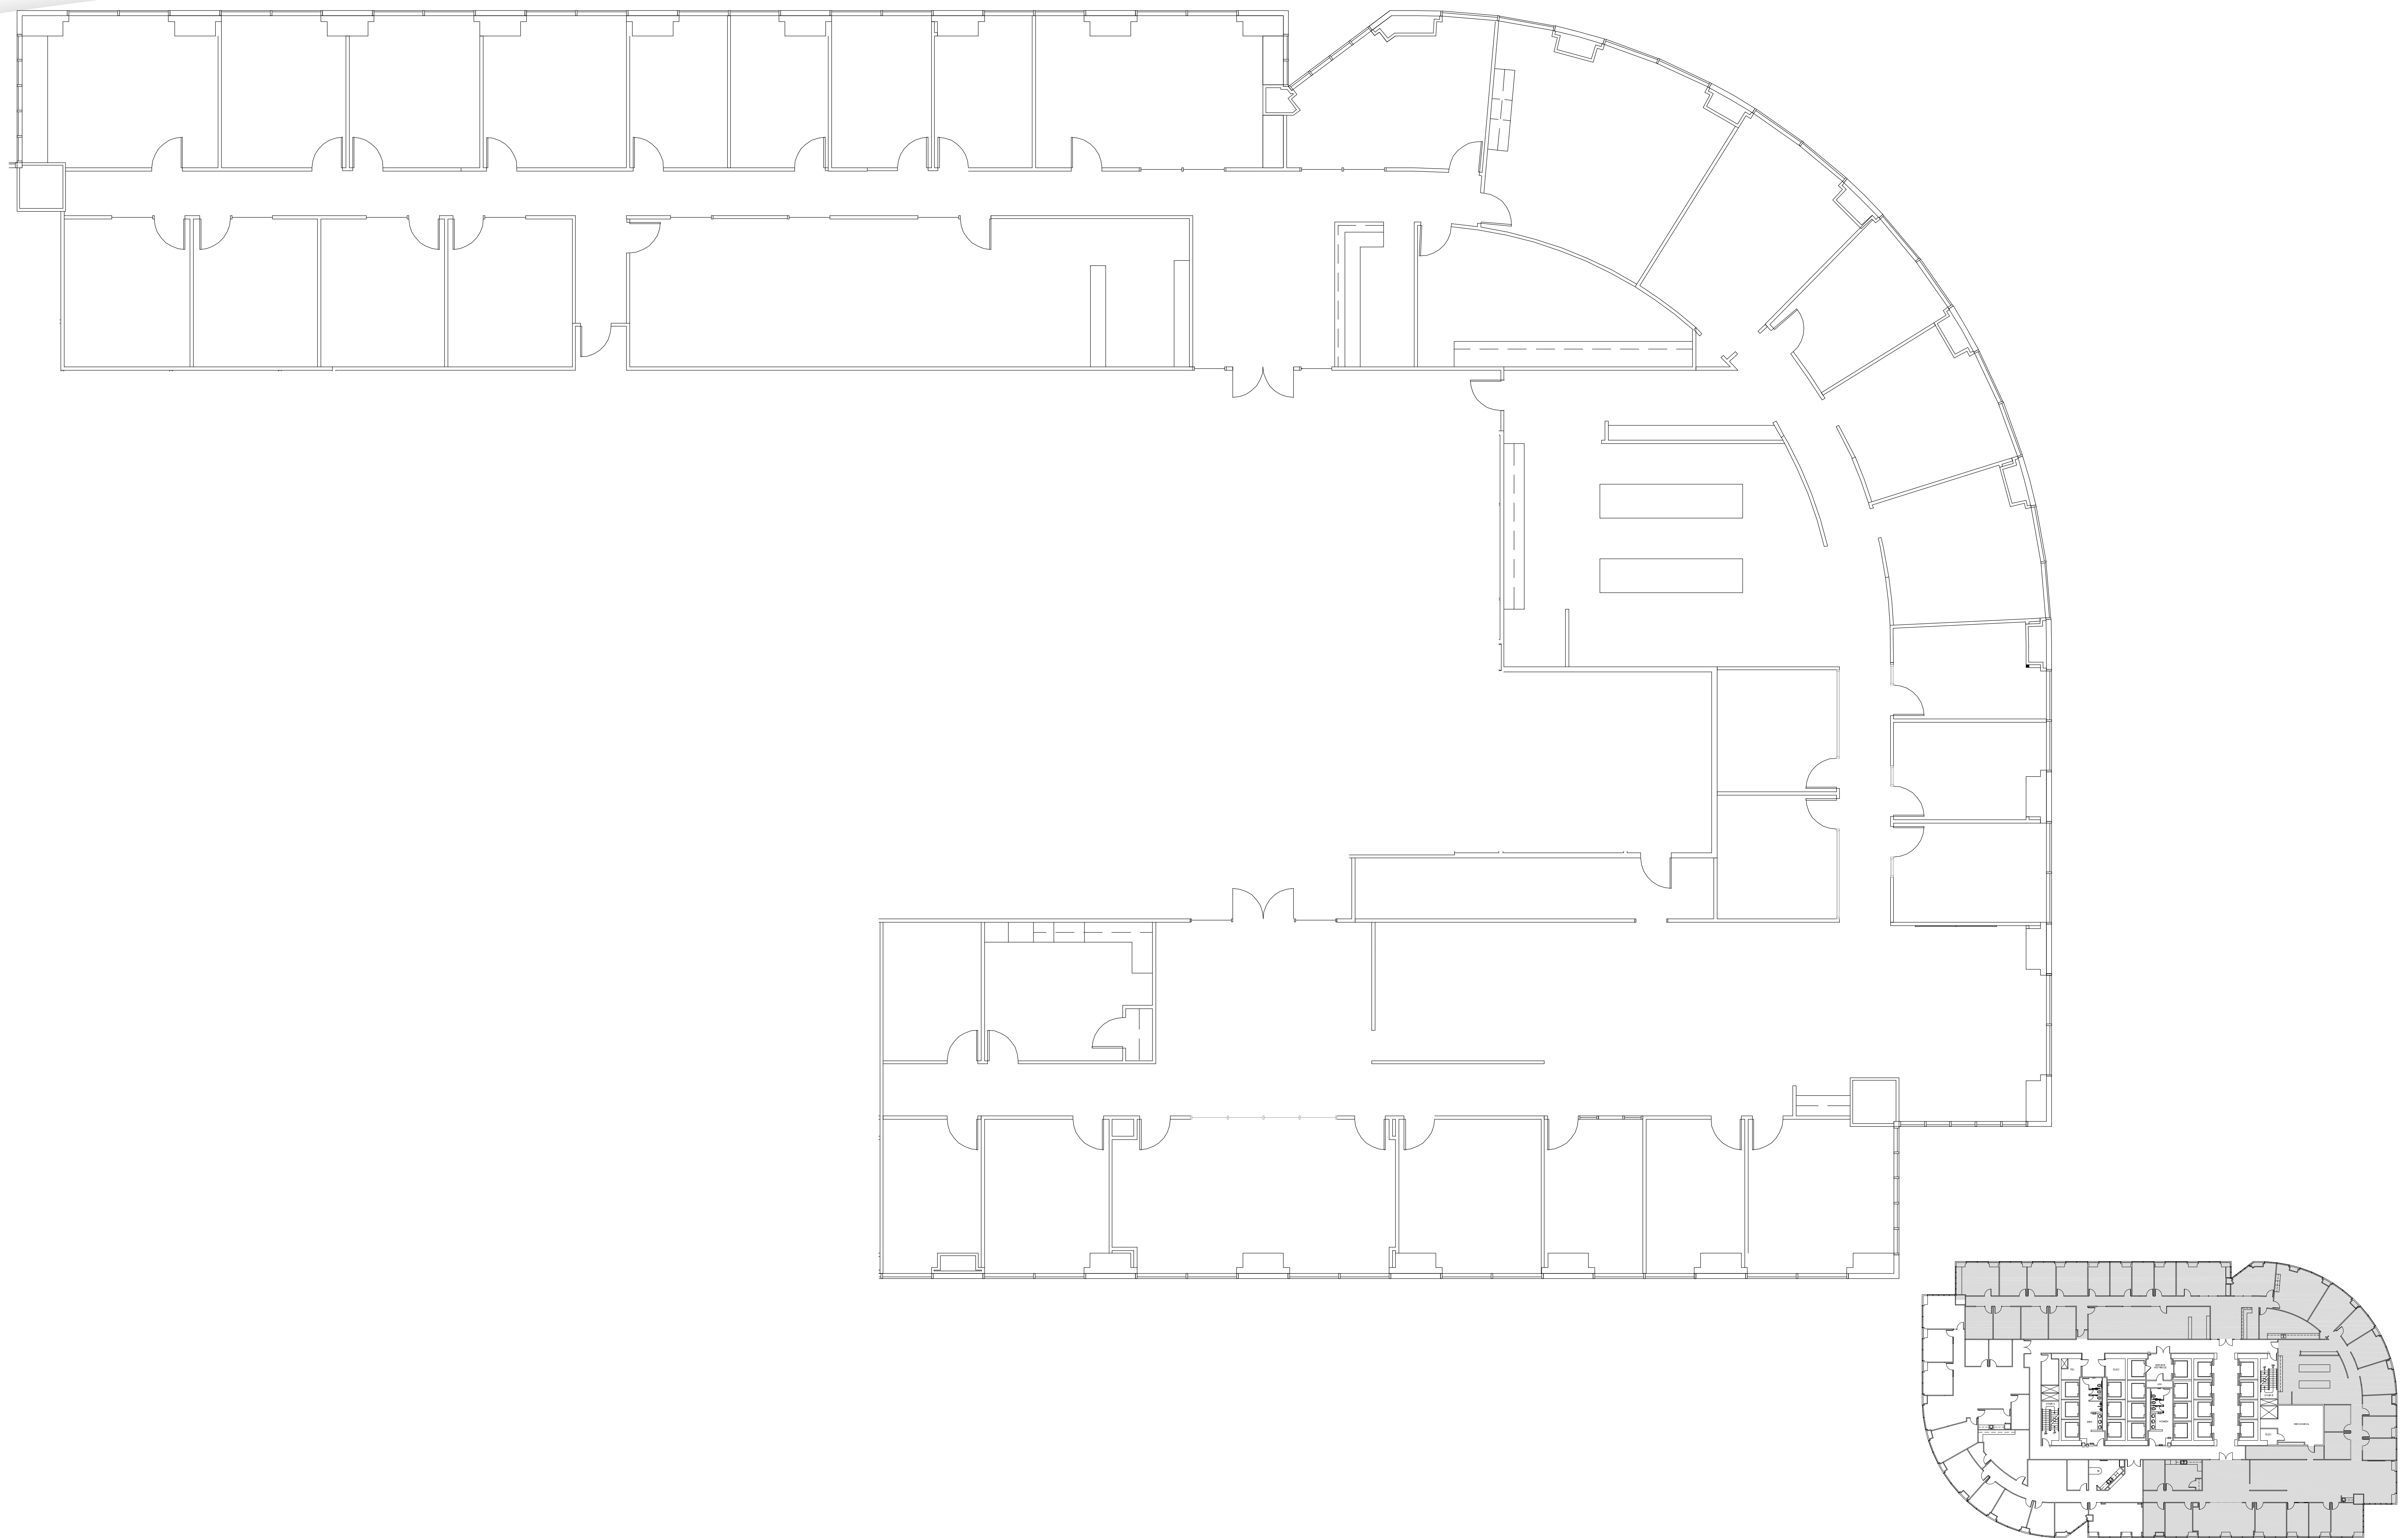

SAN FELIPE PLAZA

SUITE 600 15,587 RSF

832.308.6055 | pky.com

NORTH