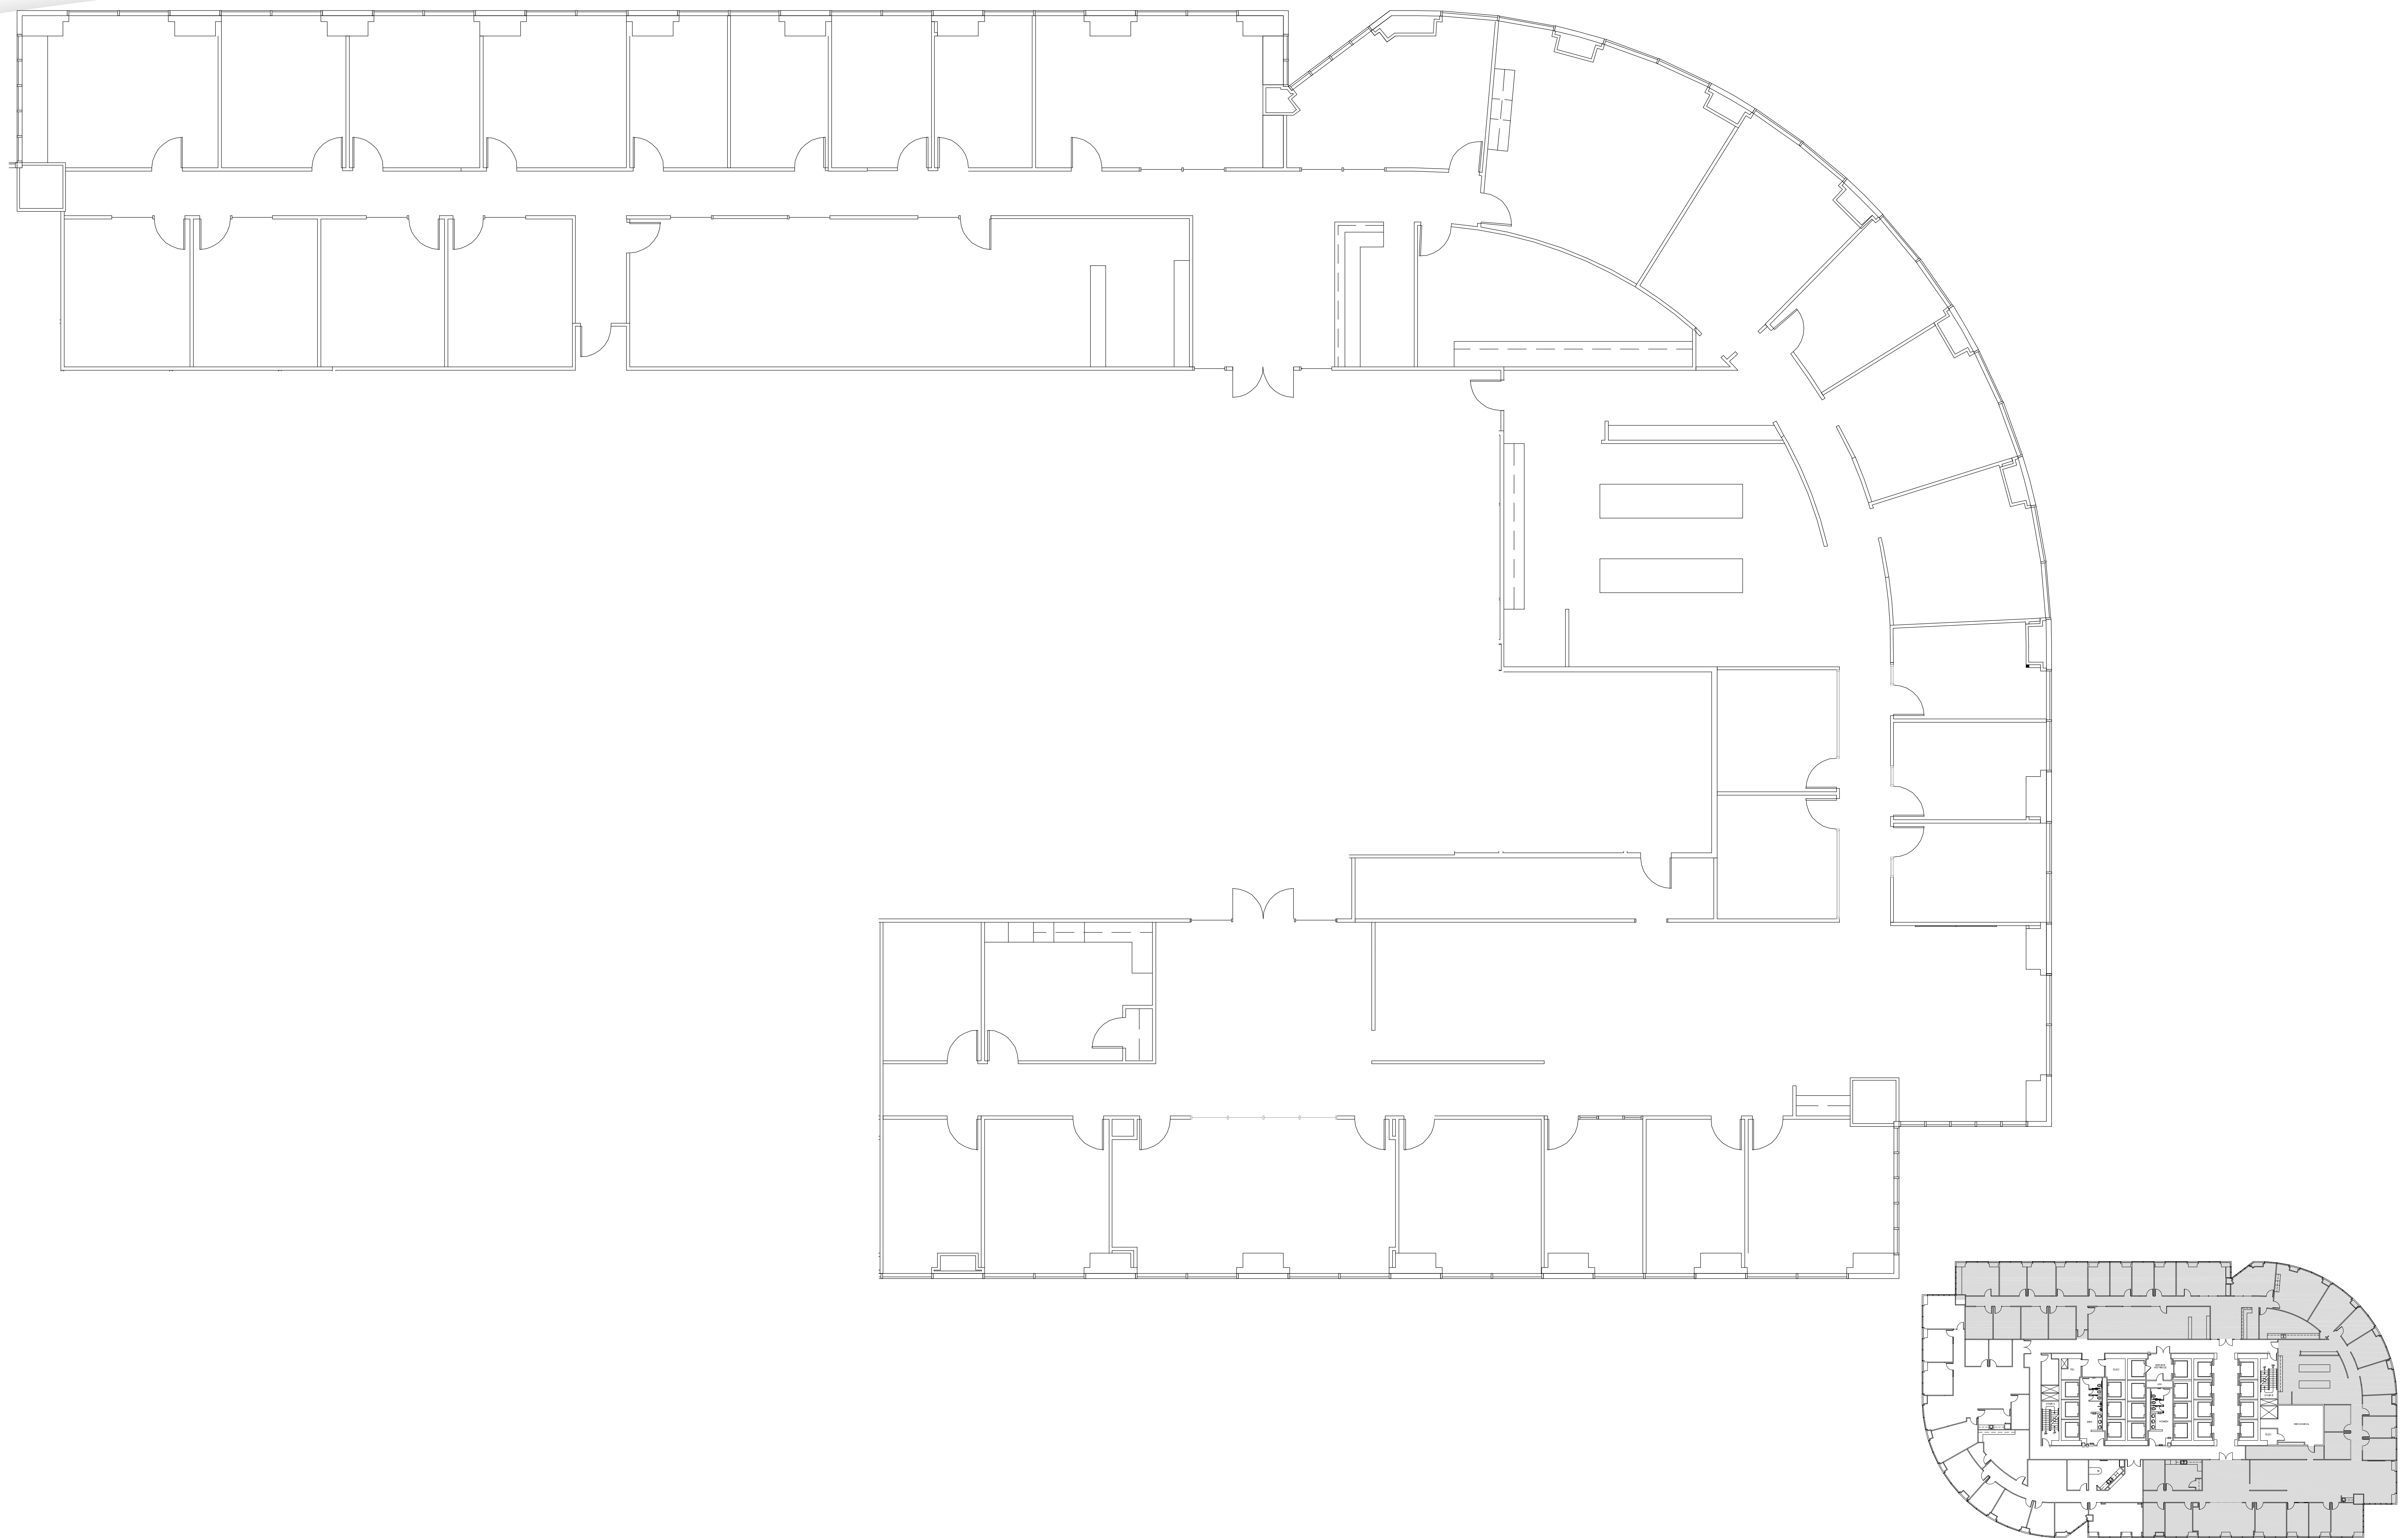

# SAN FELIPE PLAZA

SUITE 600 15,587 RSF

**PARKWAY**

832.308.6055 | [pky.com](http://pky.com)

NORTH