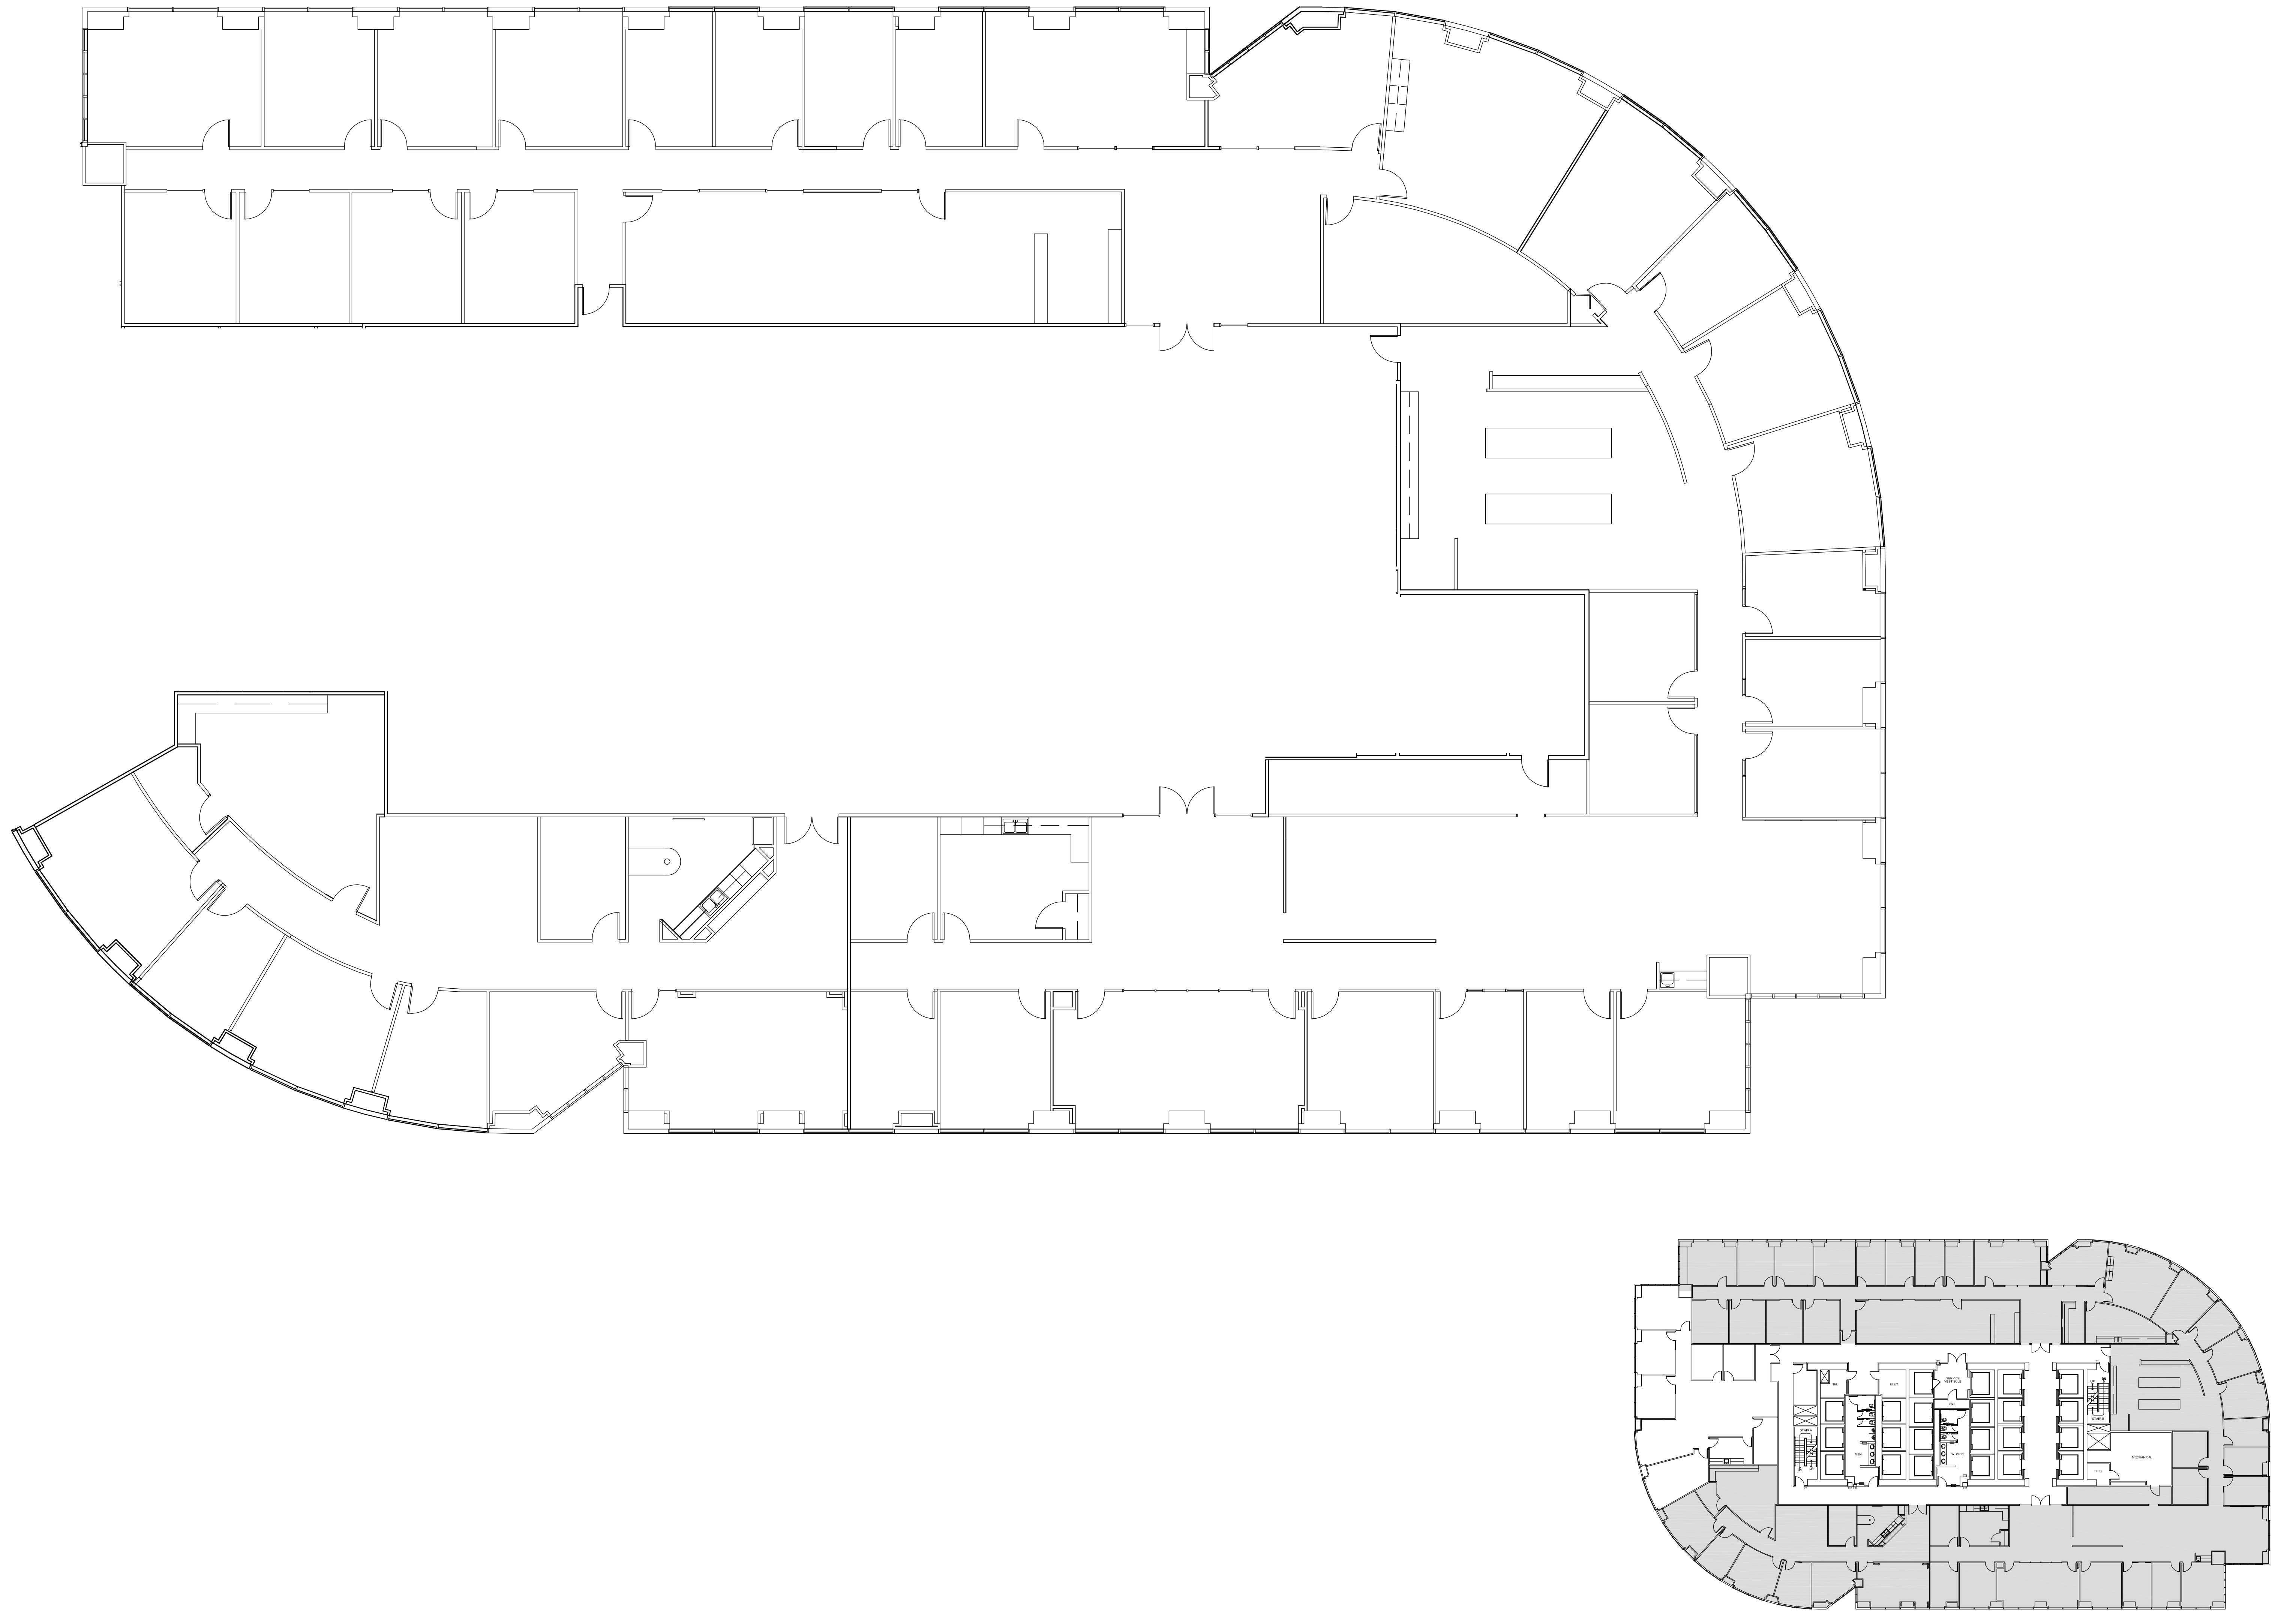

# SAN FELIPE PLAZA

SUITE 600, 620 & 650 **19,459 RSF**

NORTH