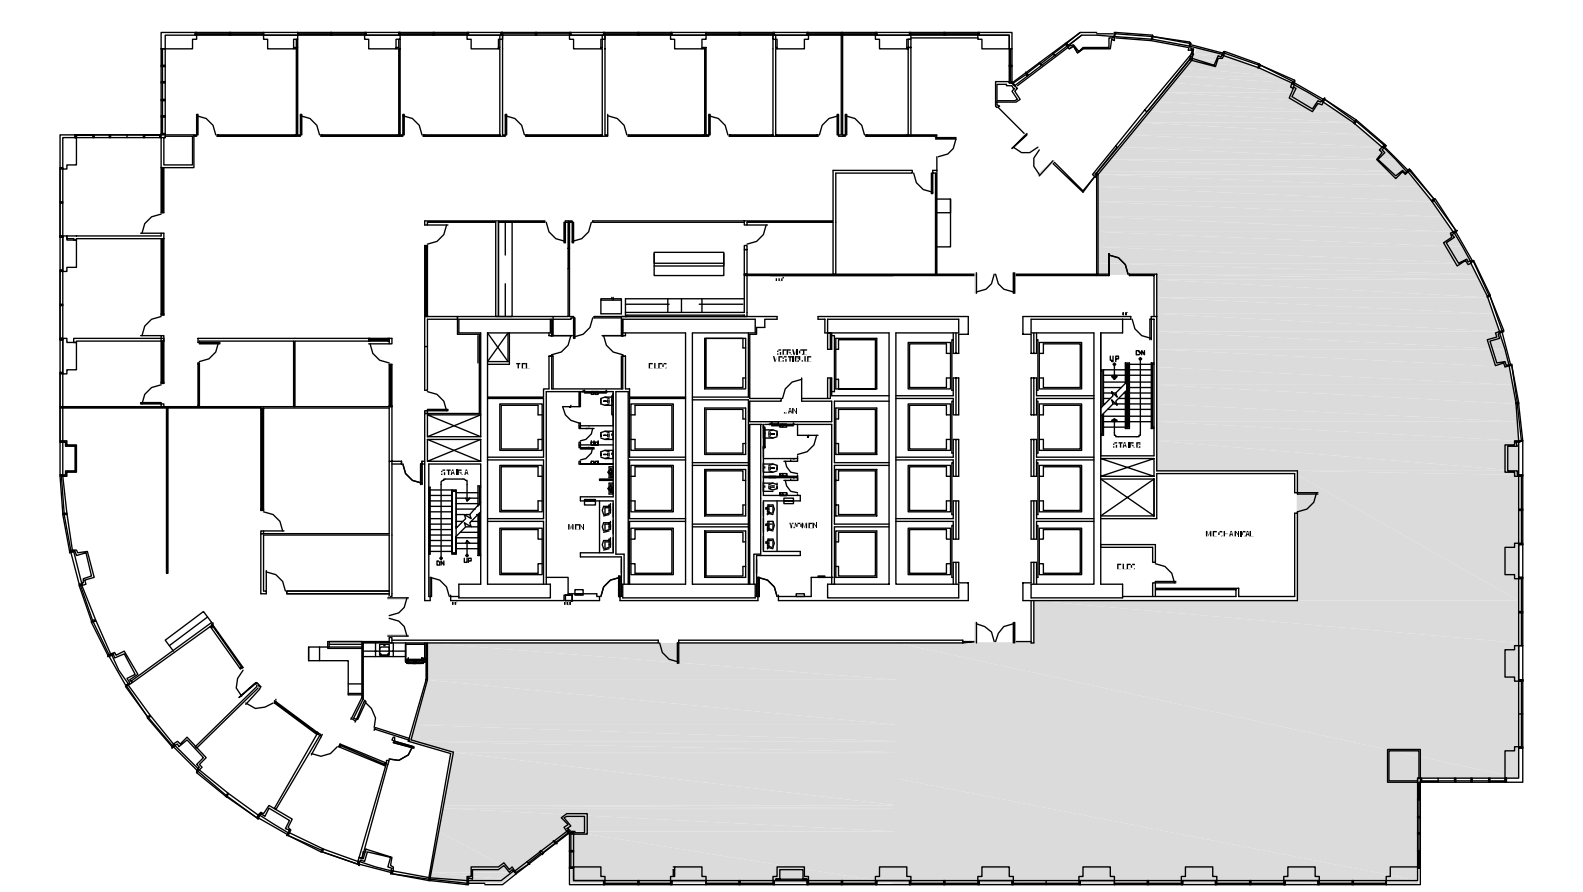

# SAN FELIPE PLAZA

SUITE 720 11,189 RSF

**PARKWAY**

832.308.6055 | [pky.com](http://pky.com)

NORTH