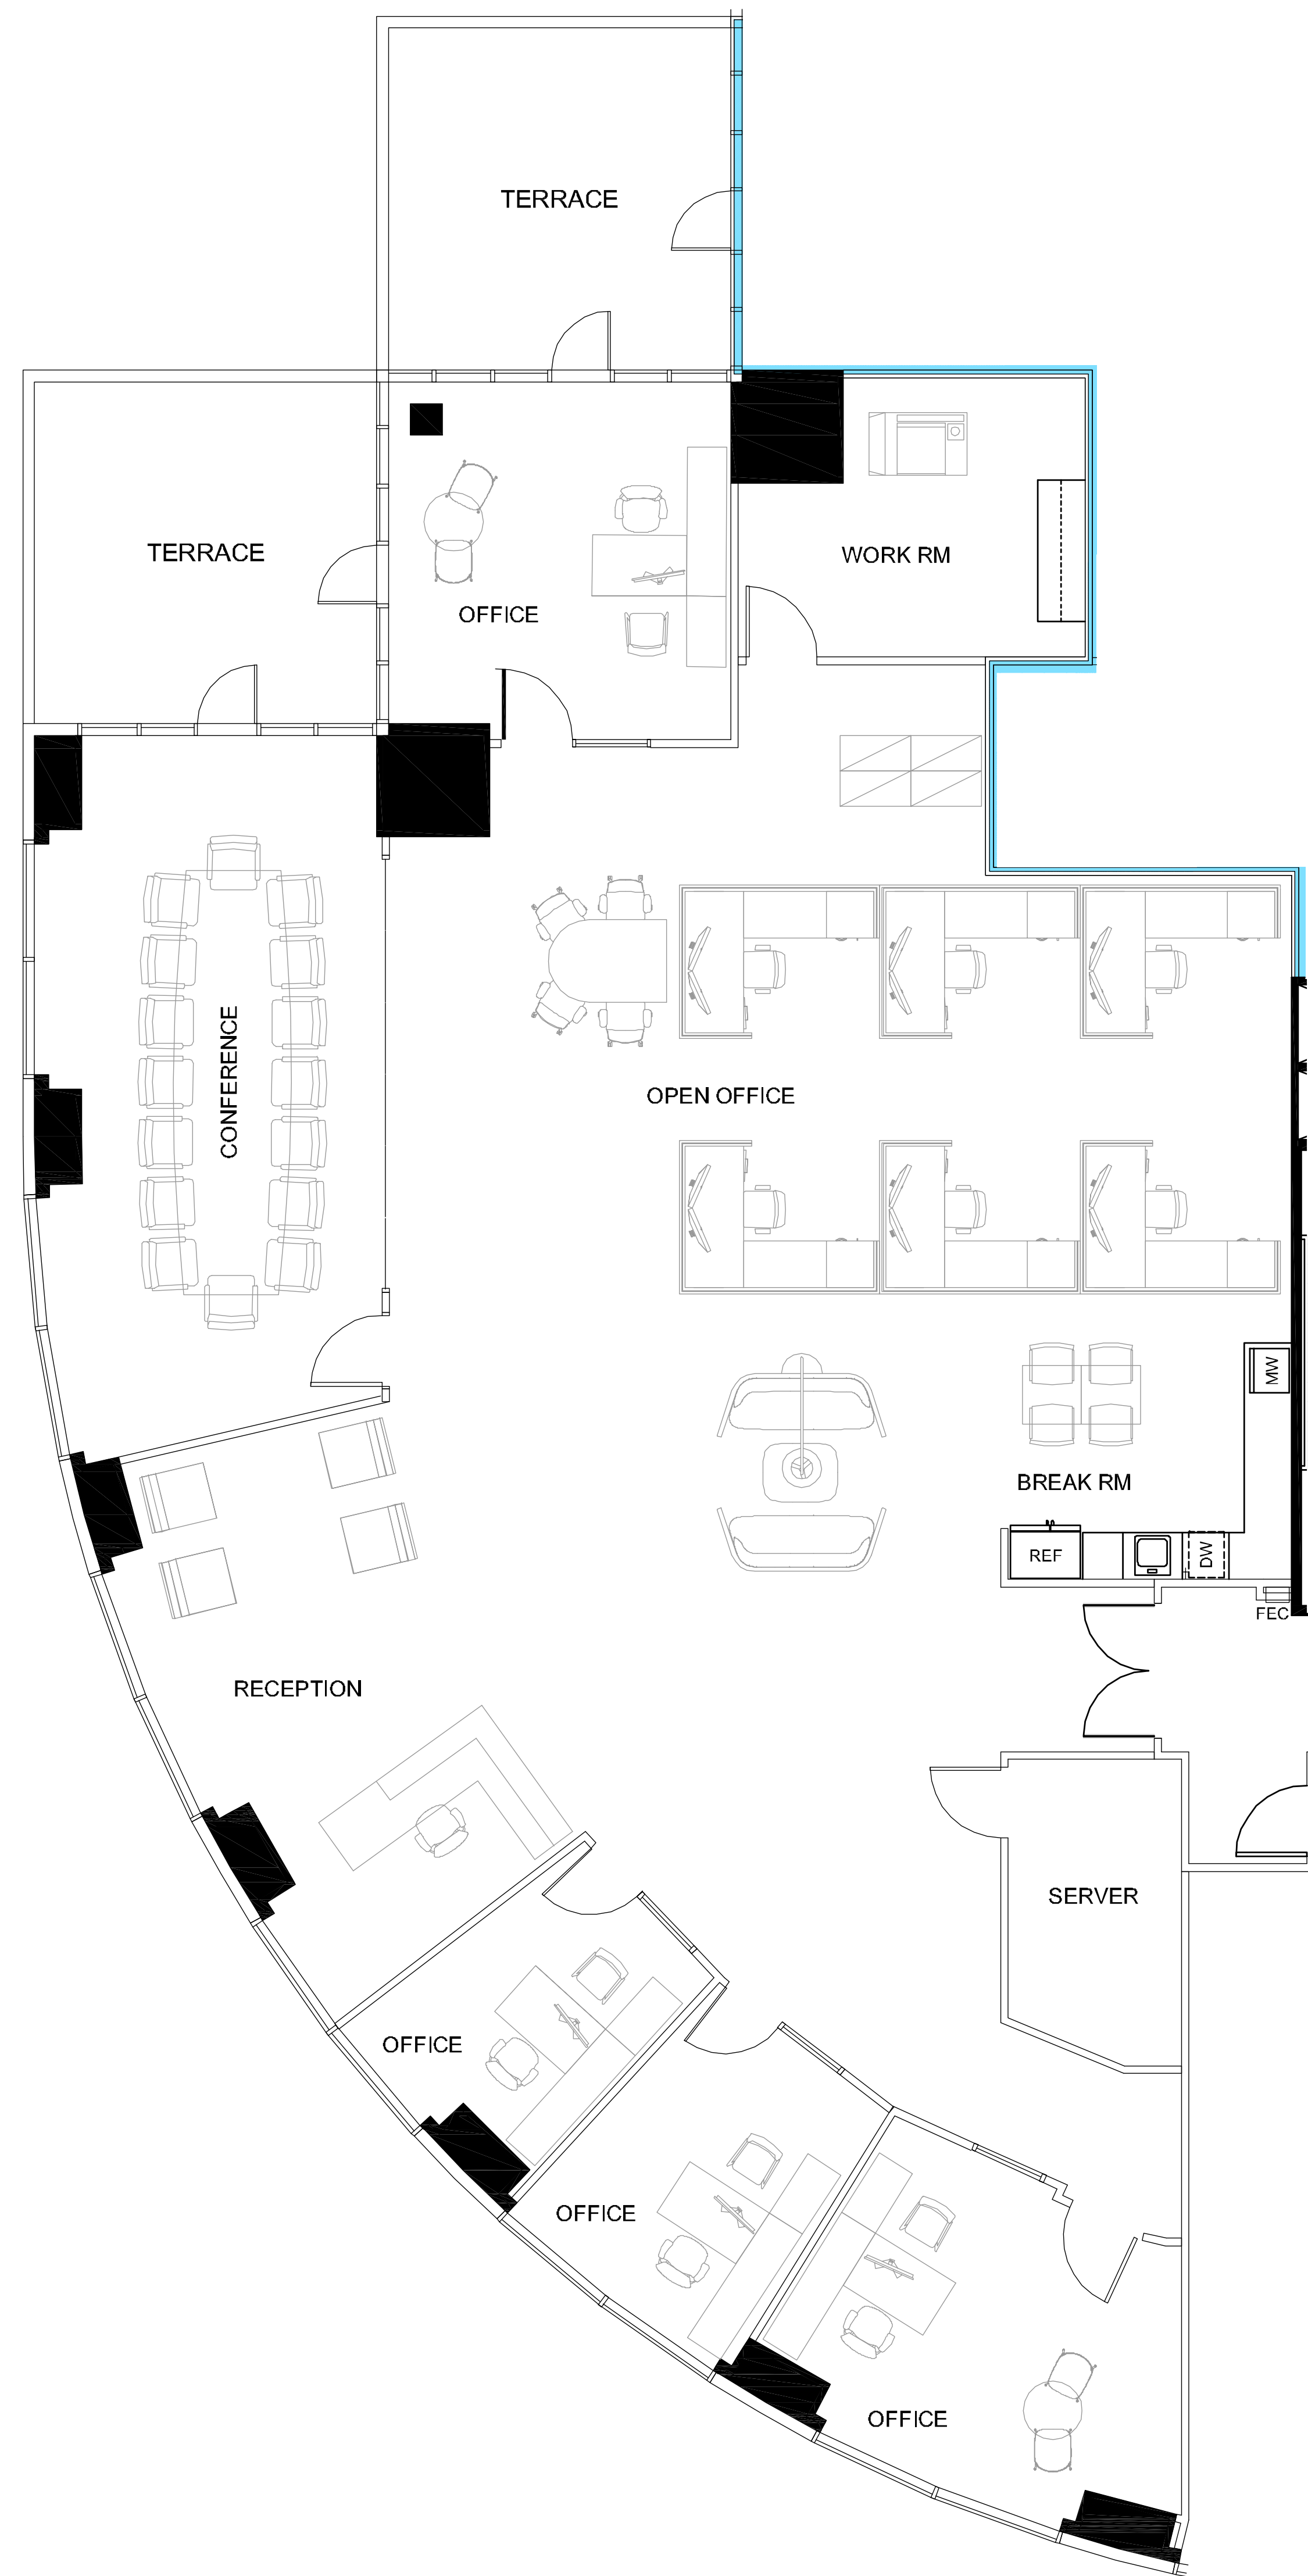

SAN FELIPE PLAZA

SUITE 2599 4,371 RSF