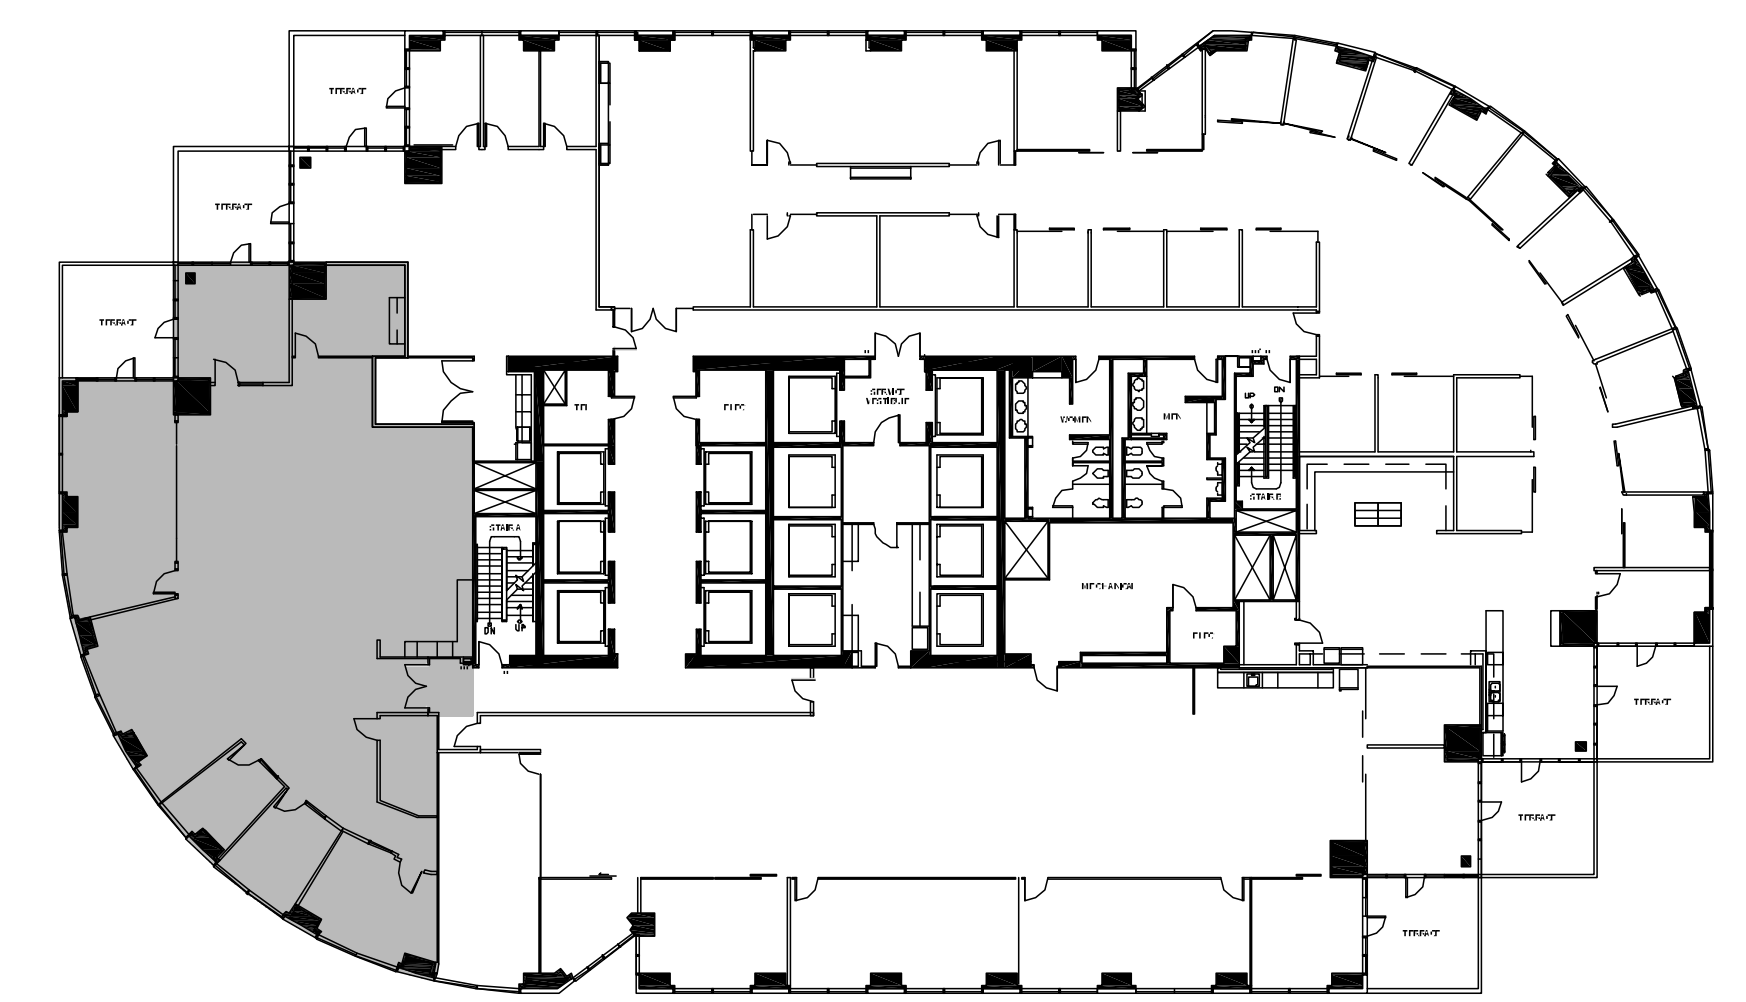

SAN FELIPE PLAZA

SUITE 2599 4,371 RSF