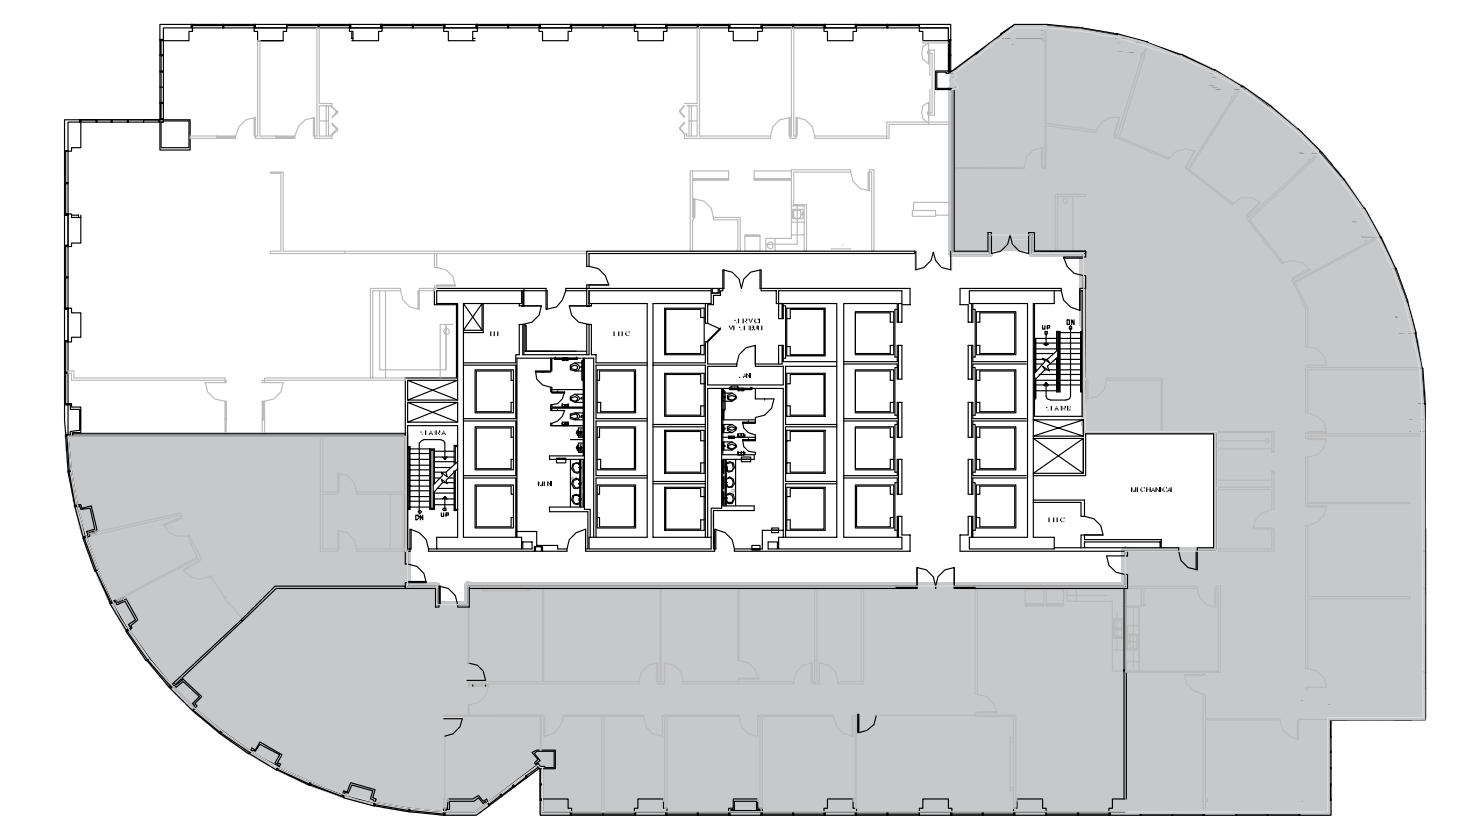

SAN FELIPE PLAZA

SUITE 850 14,982 RSF