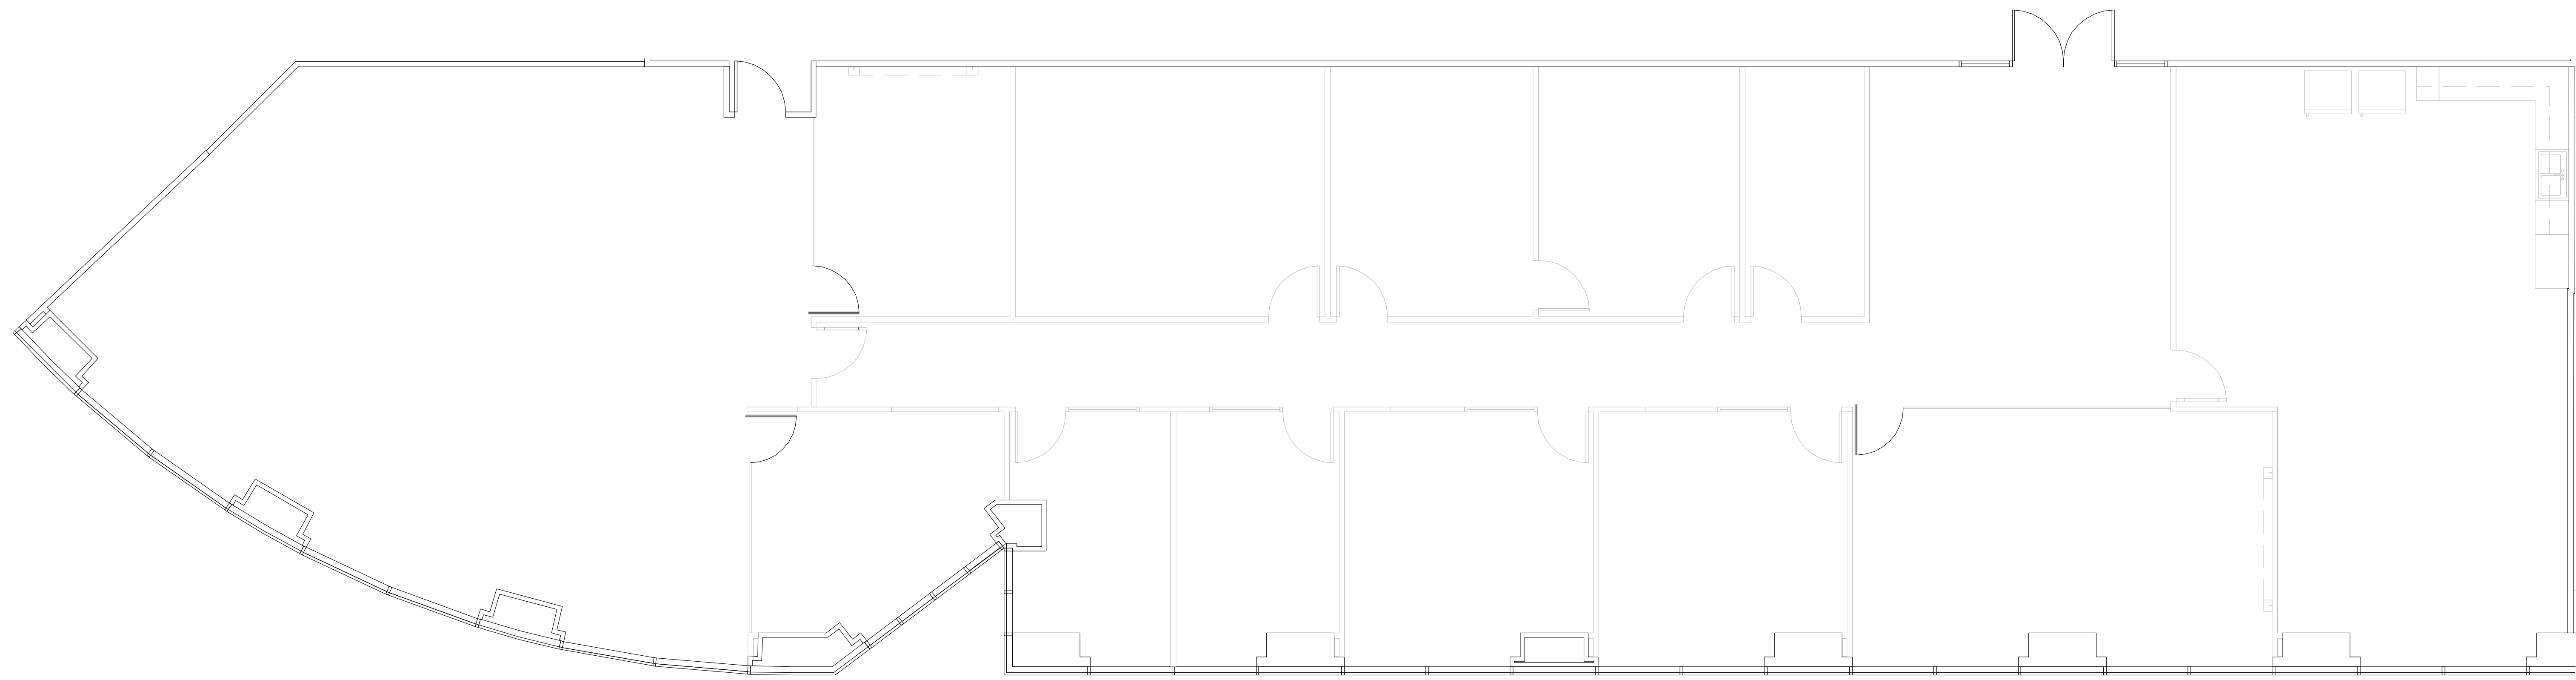

SAN FELIPE PLAZA

SUITE 850 6,168 RSF