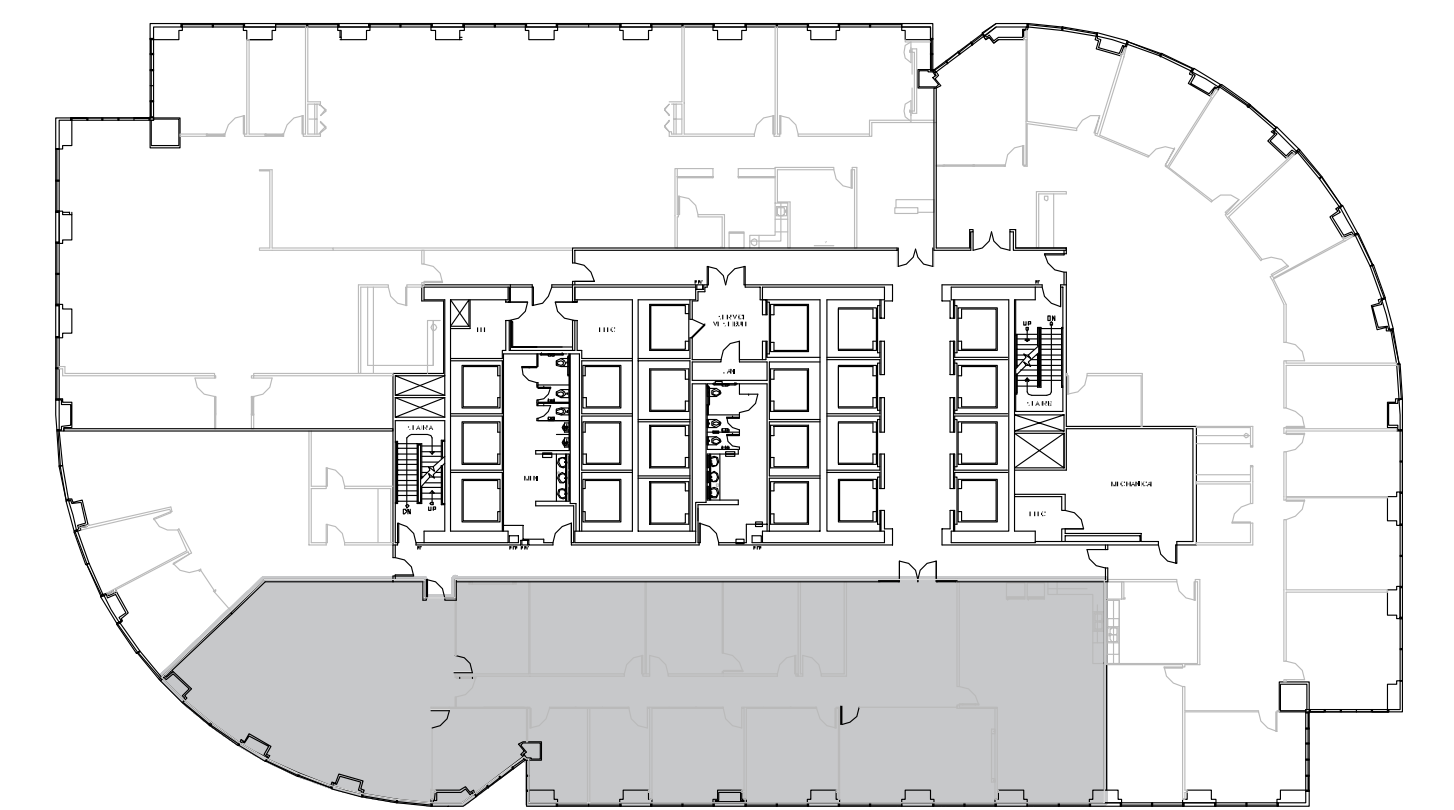

SAN FELIPE PLAZA

SUITE 850 6,168 RSF